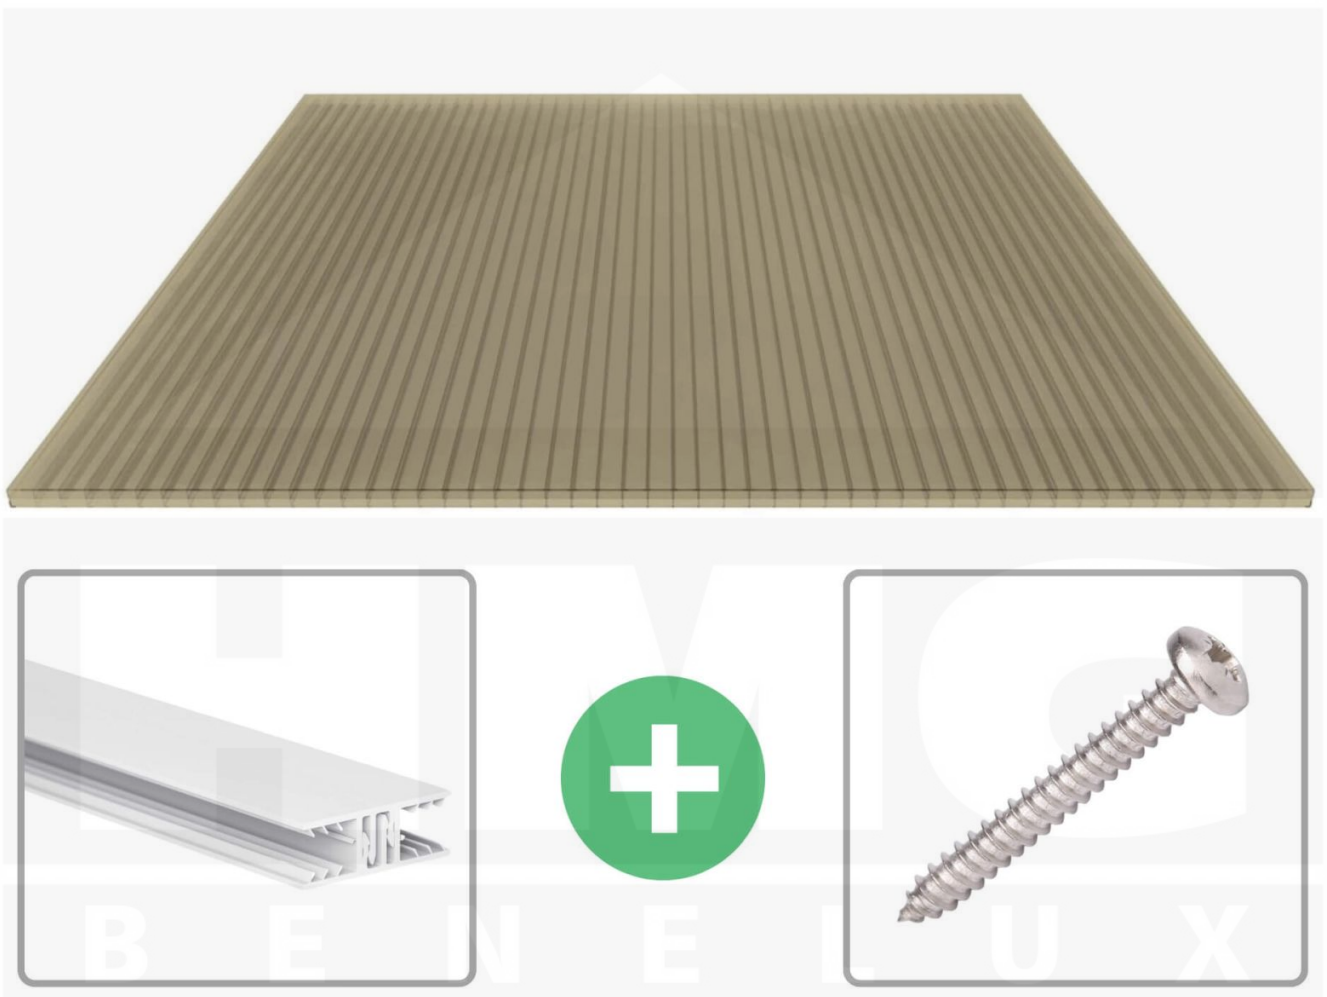

**Polycarbonaat kanaalplaat | 16 mm | Profiel Zeven | Voordeelpakket |
Plaatbreedte 980 mm | Brons | Breedte 5,17 m | Lengte 3,00 m**

Artikelnr.: 70075ZSB5030

Productinfo

Polycarbonaat kanaalplaten 16 mm

Deze 3-wandige kanaalplaat heeft een dikte van 16 mm en is ook onder de naam VLF-SDP16-PC bekend. Deze polycarbonaat kanaalplaat in de kleur brons, laat ca. 38% licht door en is verkrijgbaar in lengtes van 2 tot 7 m. De platen worden nauwkeurig op bestelling in de lengte op maat gezaagd. Berekend wordt de hele plaat, rest stukken worden meegestuurd. De plaatbreedte is 980 mm.

Producttoepassingen

Polycarbonaat kanaalplaten zijn aan een kant UV-bestendig, zeer helder, zeer goed bestand tegen normale weersinvloeden, enorm slag- en breukvast, vormstabiel, bestand tegen hoge temperaturen en moeilijk ontvlambaar. PC kanaalplaten worden in de bouw-, tuinbouw-, agrarische (beperkt omdat niet ammoniak bestendig) en de particuliere sector als dakbedekking voor hallen, kassen, stallen, schuurtjes, fietsenstallingen, terrasoverkappingen, veranda's en carports toegepast. Ook worden Polycarbonaat kanaalplaten verticaal voor wanden en afscheidingen toegepast.

Dekkende breedte

Eerste plaat met profiel = 1090 mm, elke volgende plaat met profiel + 1020 mm

Tussenmaten mogelijk door zelf smaller te zagen.

Montage profiel Zeven

Het montage profiel Zeven is een 70 mm breed profiel en bestaat uit hoogwaardig PVC in kozijn kwaliteit, die door het klik-systeem heel makkelijk gemonteerd kan worden. Dit montage profiel is in de kleur wit in lengtes van 2,00 - 7,02 m voor 10 mm en 16 mm sterke kanaalplaten en massieve platen verkrijgbaar. De koppelprofielen bestaan uit 2 delen (onder- en bovenprofiel), de randprofielen uit 3 delen (onder- en bovenprofiel plus een randdeel om in te schuiven).