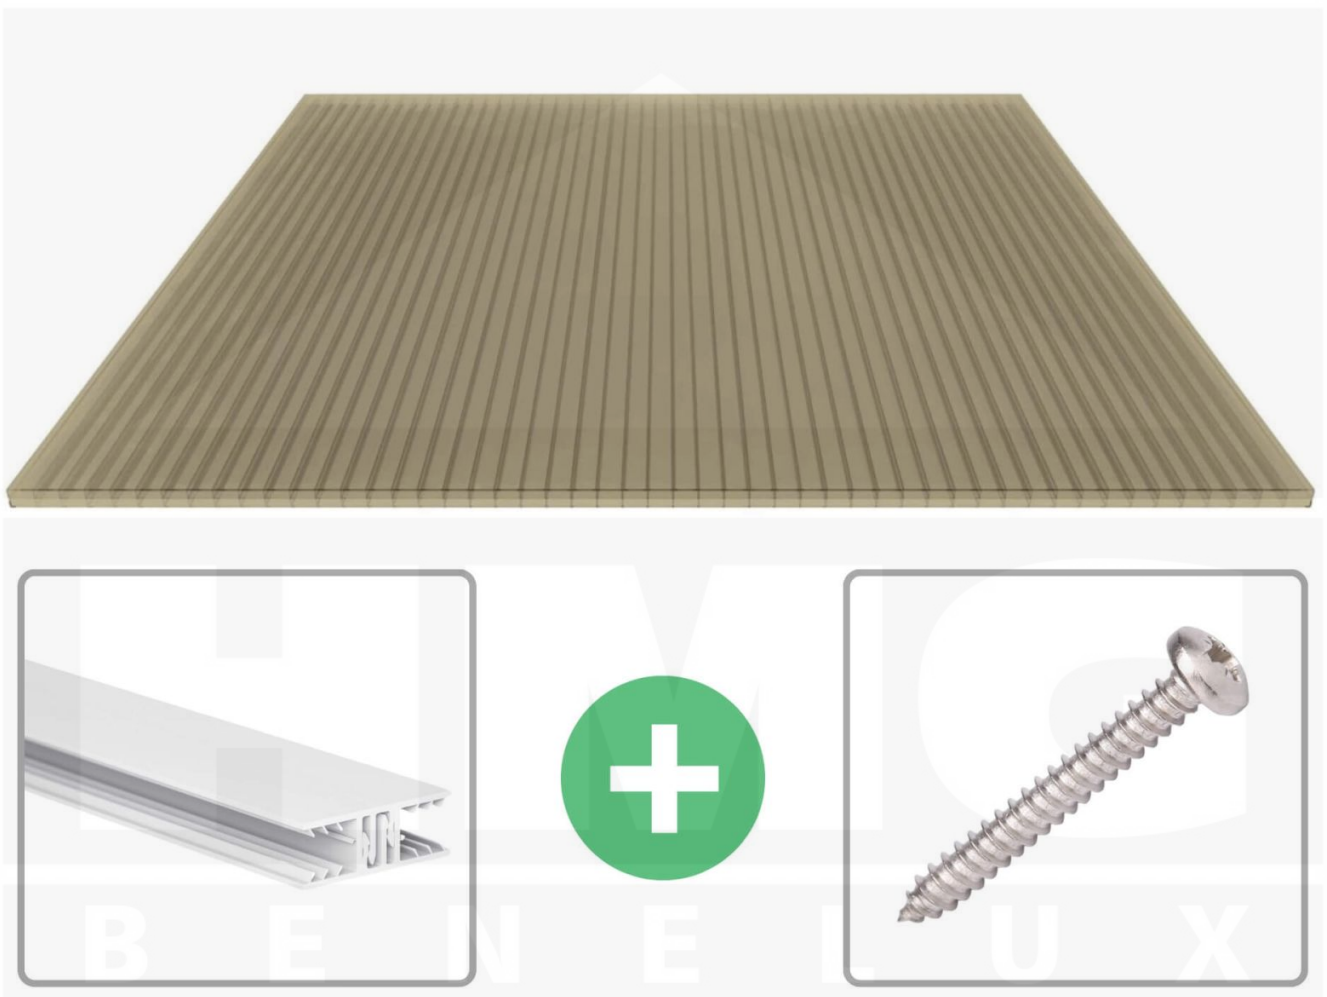

**Polycarbonaat kanaalplaat | 16 mm | Profiel Zeven | Voordeelpakket |
Plaatbreedte 980 mm | Brons | Breedte 5,17 m | Lengte 4,00 m**

Artikelnr.: 70075ZSB5040

Productinfo

Polycarbonaat kanaalplaten 16 mm

Deze 3-wandige kanaalplaat heeft een dikte van 16 mm en is ook onder de naam VLF-SDP16-PC bekend. Deze polycarbonaat kanaalplaat in de kleur brons, laat ca. 38% licht door en is verkrijgbaar in lengtes van 2 tot 7 m. De platen worden nauwkeurig op bestelling in de lengte op maat gezaagd. Berekend wordt de hele plaat, rest stukken worden meegestuurd. De plaatbreedte is 980 mm.

Producttoepassingen

Polycarbonaat kanaalplaten zijn aan een kant UV-bestendig, zeer helder, zeer goed bestand tegen normale weersinvloeden, enorm slag- en breukvast, vormstabiel, bestand tegen hoge temperaturen en moeilijk ontvlambaar. PC kanaalplaten worden in de bouw-, tuinbouw-, agrarische (beperkt omdat niet ammoniak bestendig) en de particuliere sector als dakbedekking voor hallen, kassen, stallen, schuurtjes, fietsenstallingen, terrasoverkappingen, veranda's en carports toegepast. Ook worden Polycarbonaat kanaalplaten verticaal voor wanden en afscheidingen toegepast.

Dekkende breedte

Eerste plaat met profiel = 1090 mm, elke volgende plaat met profiel + 1020 mm

Tussenmaten mogelijk door zelf smaller te zagen.

Montage profiel Zeven

Het montage profiel Zeven is een 70 mm breed profiel en bestaat uit hoogwaardig PVC in kozijn kwaliteit, die door het klik-systeem heel makkelijk gemonteerd kan worden. Dit montage profiel is in de kleur wit in lengtes van 2,00 - 7,02 m voor 10 mm en 16 mm sterke kanaalplaten en massieve platen verkrijgbaar. De koppelprofielen bestaan uit 2 delen (onder- en bovenprofiel), de randprofielen uit 3 delen (onder- en bovenprofiel plus een randdeel om in te schuiven).