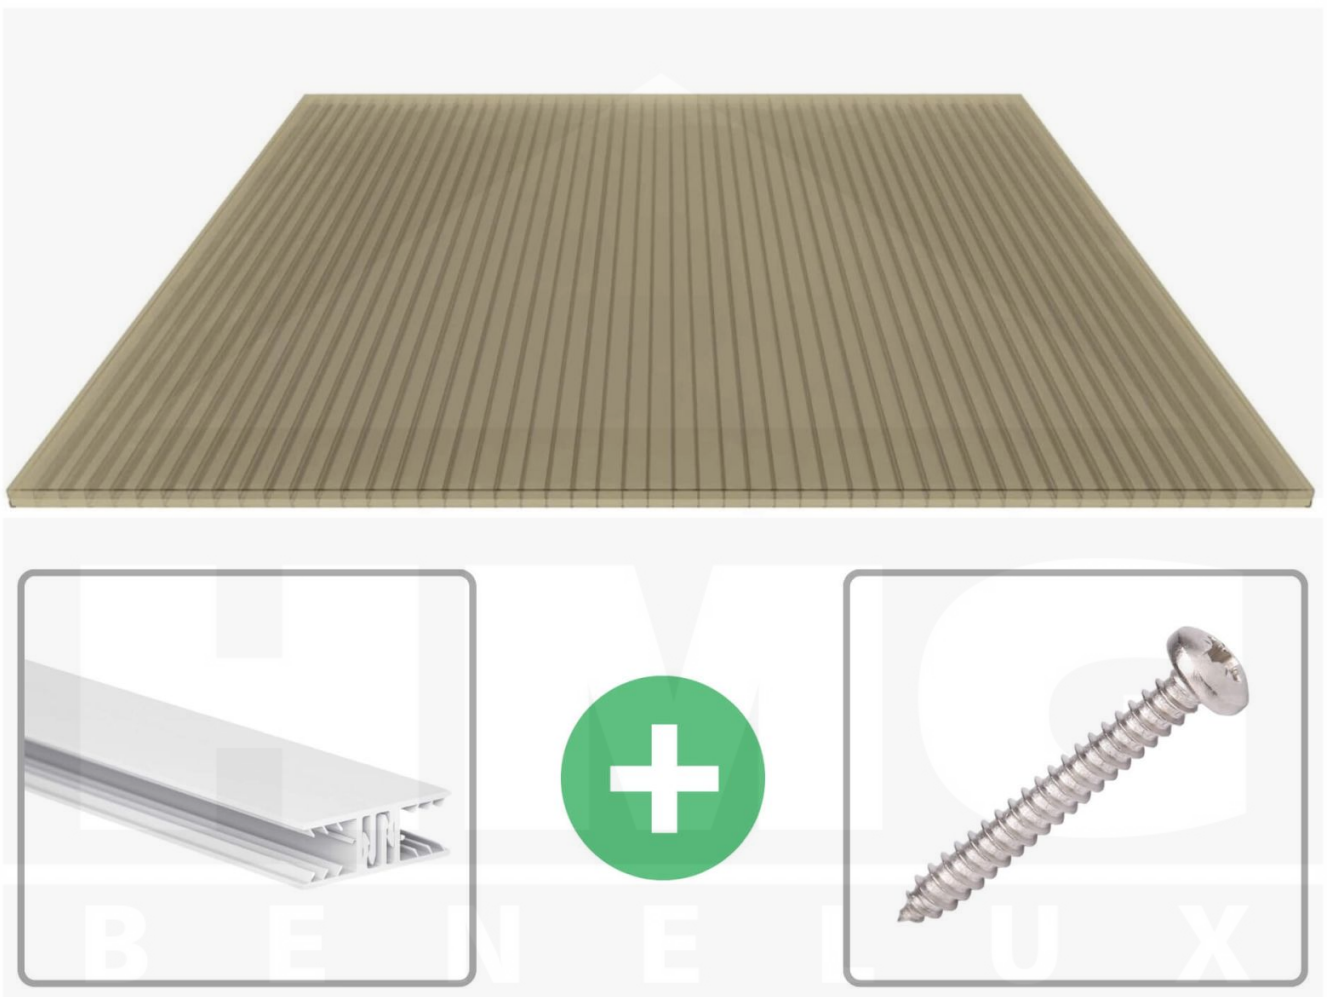

**Polycarbonaat kanaalplaat | 16 mm | Profiel Zeven | Voordeelpakket |
Plaatbreedte 980 mm | Brons | Breedte 6,19 m | Lengte 3,50 m**

Artikelnr.: 70075ZSB6035

Direct naar het artikel:

Scan deze barcode gewoon met uw mobiel en u komt direct aan naar het product met verdere informatie, afbeeldingen, video's, etc.

Productinfo

Polycarbonaat kanaalplaten 16 mm

Deze 3-wandige kanaalplaat heeft een dikte van 16 mm en is ook onder de naam VLF-SDP16-PC bekend. Deze polycarbonaat kanaalplaat in de kleur brons, laat ca. 38% licht door en is verkrijgbaar in lengtes van 2 tot 7 m. De platen worden nauwkeurig op bestelling in de lengte op maat gezaagd. Berekend wordt de hele plaat, rest stukken worden meegestuurd. De plaatbreedte is 980 mm.

Producttoepassingen

Polycarbonaat kanaalplaten zijn aan een kant UV-bestendig, zeer helder, zeer goed bestand tegen normale weersinvloeden, enorm slag- en breukvast, vormstabiel, bestand tegen hoge temperaturen en moeilijk ontvlambaar. PC kanaalplaten worden in de bouw-, tuinbouw-, agrarische (beperkt omdat niet ammoniak bestendig) en de particuliere sector als dakbedekking voor hallen, kassen, stallen, schuurtjes, fietsenstallingen, terrasoverkappingen, veranda's en carports toegepast. Ook worden Polycarbonaat kanaalplaten verticaal voor wanden en afscheidingen toegepast.

Dekkende breedte

Eerste plaat met profiel = 1090 mm, elke volgende plaat met profiel + 1020 mm

Tussenmaten mogelijk door zelf smaller te zagen.

Montage profiel Zeven

Het montage profiel Zeven is een 70 mm breed profiel en bestaat uit hoogwaardig PVC in kozijn kwaliteit, die door het klik-systeem heel makkelijk gemonteert kan worden. Dit montage profiel is in de kleur wit in lengtes van 2,00 - 7,02 m voor 10 mm en 16 mm sterke kanaalplaten en massieve platen verkrijgbaar. De koppelprofielen bestaan uit 2 delen (onder- en bovenprofiel), de randprofielen uit 3 delen (onder- en bovenprofiel plus een randdeel om in te schuiven).