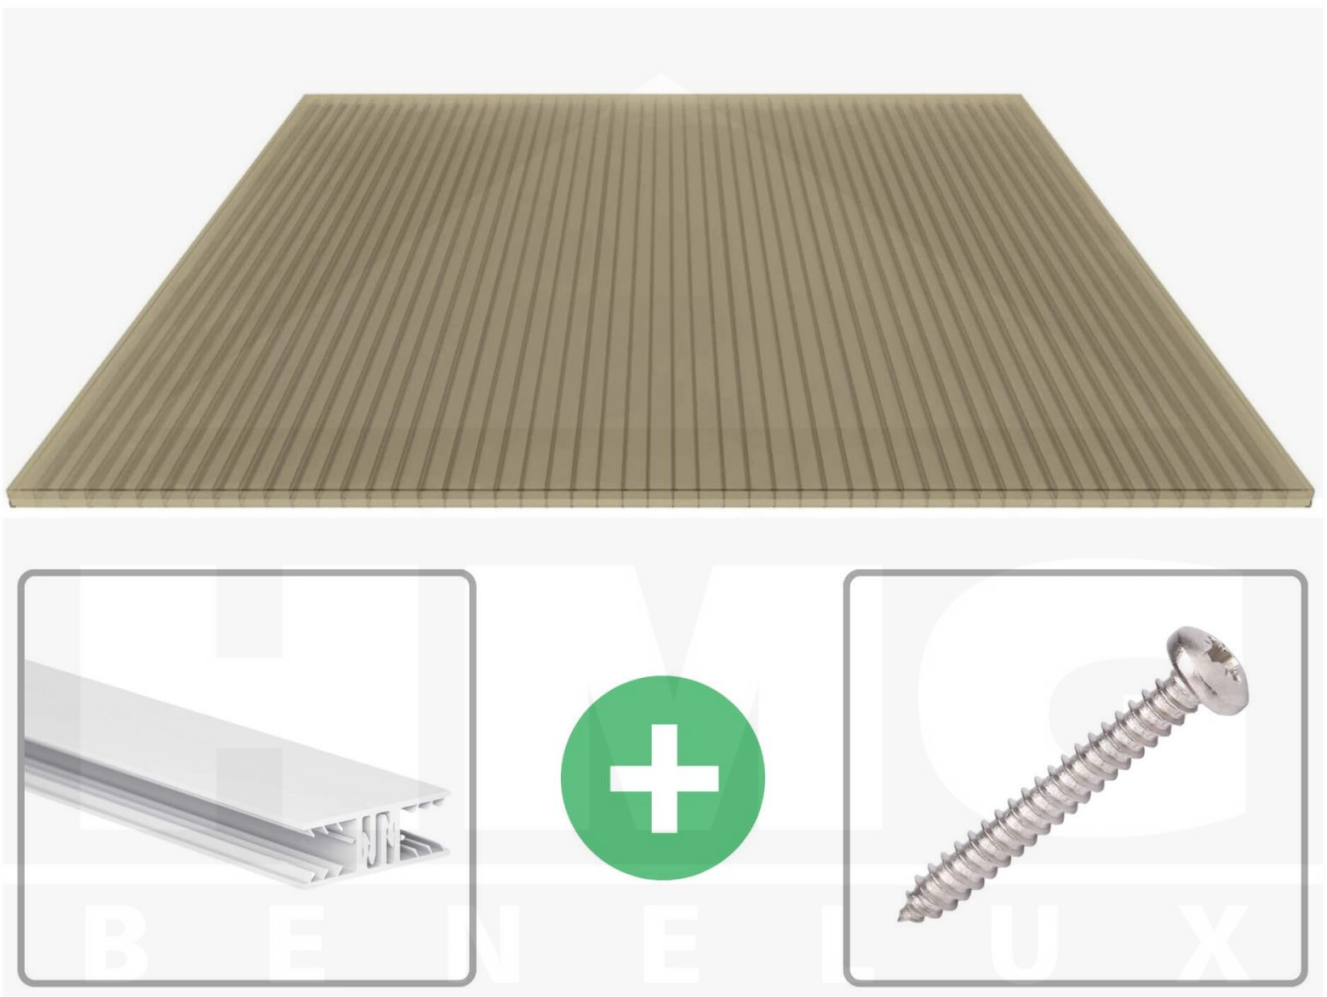

**Polycarbonaat kanaalplaat | 16 mm | Profiel Zeven | Voordeelpakket |
Plaatbreedte 980 mm | Brons | Breedte 6,19 m | Lengte 5,00 m**

Artikelnr.: 70075ZSB6050

Direct naar het artikel:

Scan deze barcode gewoon met uw mobiel en u komt direct aan naar het product met verdere informatie, afbeeldingen, video's, etc.

Productinfo

Polycarbonaat kanaalplaten 16 mm

Deze 3-wandige kanaalplaat heeft een dikte van 16 mm en is ook onder de naam VLF-SDP16-PC bekend. Deze polycarbonaat kanaalplaat in de kleur brons, laat ca. 38% licht door en is verkrijgbaar in lengtes van 2 tot 7 m. De platen worden nauwkeurig op bestelling in de lengte op maat gezaagd. Berekend wordt de hele plaat, rest stukken worden meegestuurd. De plaatbreedte is 980 mm.

Producttoepassingen

Polycarbonaat kanaalplaten zijn aan een kant UV-bestendig, zeer helder, zeer goed bestand tegen normale weersinvloeden, enorm slag- en breukvast, vormstabiel, bestand tegen hoge temperaturen en moeilijk ontvlambaar. PC kanaalplaten worden in de bouw-, tuinbouw-, agrarische (beperkt omdat niet ammoniak bestendig) en de particuliere sector als dakbedekking voor hallen, kassen, stallen, schuurtjes, fietsenstallingen, terrasoverkappingen, veranda's en carports toegepast. Ook worden Polycarbonaat kanaalplaten verticaal voor wanden en afscheidingen toegepast.

Dekkende breedte

Eerste plaat met profiel = 1090 mm, elke volgende plaat met profiel + 1020 mm

Tussenmaten mogelijk door zelf smaller te zagen.

Montage profiel Zeven

Het montage profiel Zeven is een 70 mm breed profiel en bestaat uit hoogwaardig PVC in kozijn kwaliteit, die door het klik-systeem heel makkelijk gemonteert kan worden. Dit montage profiel is in de kleur wit in lengtes van 2,00 - 7,02 m voor 10 mm en 16 mm sterke kanaalplaten en massieve platen verkrijgbaar. De koppelprofielen bestaan uit 2 delen (onder- en bovenprofiel), de randprofielen uit 3 delen (onder- en bovenprofiel plus een randdeel om in te schuiven).