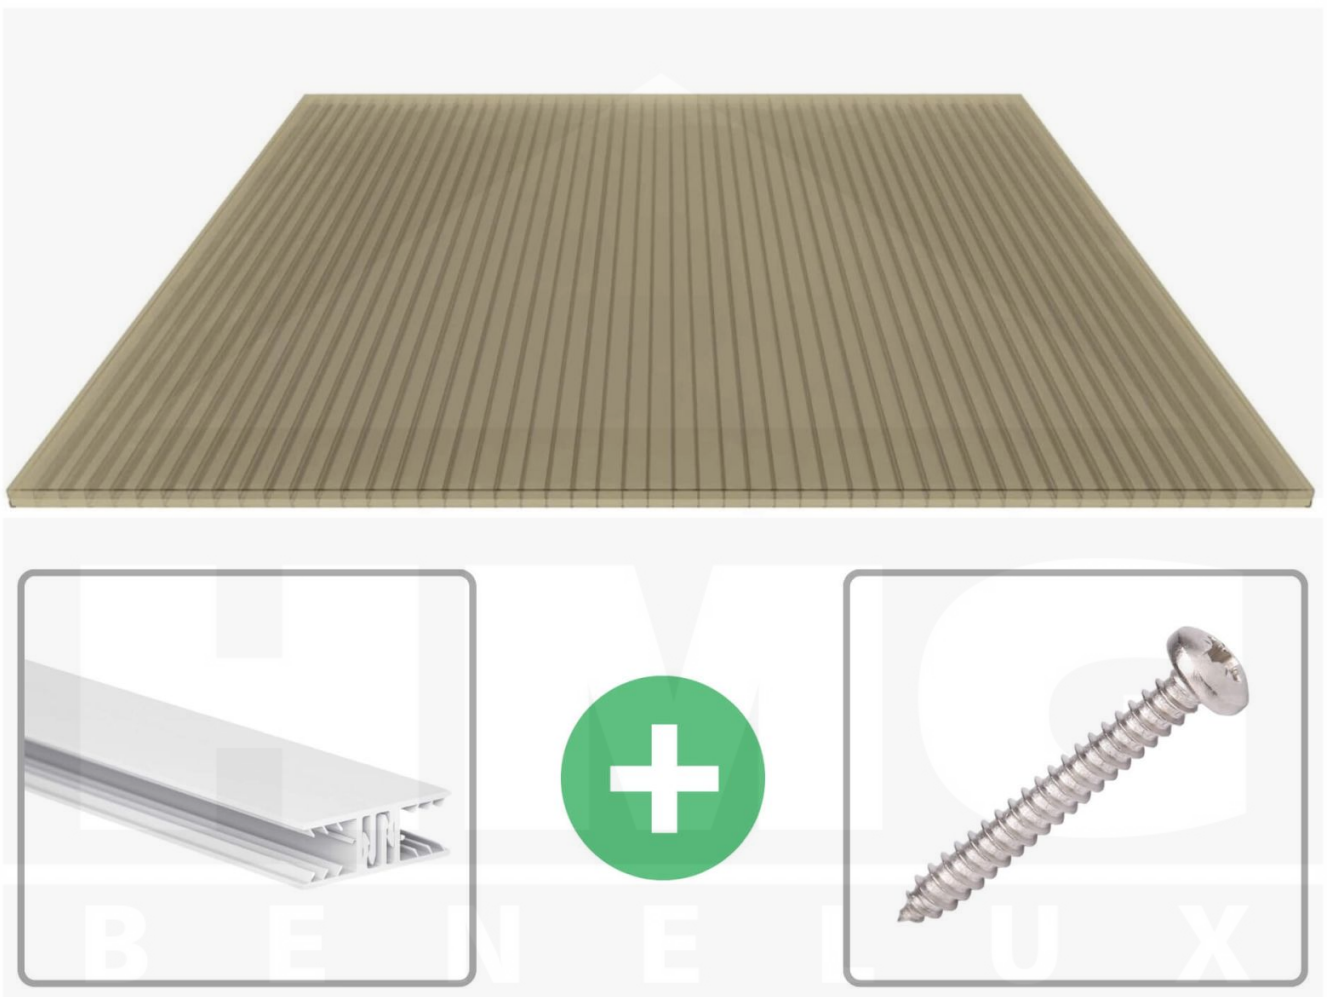

**Polycarbonaat kanaalplaat | 16 mm | Profiel Zeven | Voordeelpakket |
Plaatbreedte 980 mm | Brons | Breedte 8,23 m | Lengte 2,50 m**

Artikelnr.: 70075ZSB8025

Productinfo

Polycarbonaat kanaalplaten 16 mm

Deze 3-wandige kanaalplaat heeft een dikte van 16 mm en is ook onder de naam VLF-SDP16-PC bekend. Deze polycarbonaat kanaalplaat in de kleur brons, laat ca. 38% licht door en is verkrijgbaar in lengtes van 2 tot 7 m. De platen worden nauwkeurig op bestelling in de lengte op maat gezaagd. Berekend wordt de hele plaat, rest stukken worden meegestuurd. De plaatbreedte is 980 mm.

Producttoepassingen

Polycarbonaat kanaalplaten zijn aan een kant UV-bestendig, zeer helder, zeer goed bestand tegen normale weersinvloeden, enorm slag- en breukvast, vormstabiel, bestand tegen hoge temperaturen en moeilijk ontvlambaar. PC kanaalplaten worden in de bouw-, tuinbouw-, agrarische (beperkt omdat niet ammoniak bestendig) en de particuliere sector als dakbedekking voor hallen, kassen, stallen, schuurtjes, fietsenstallingen, terrasoverkappingen, veranda's en carports toegepast. Ook worden Polycarbonaat kanaalplaten verticaal voor wanden en afscheidingen toegepast.

Dekkende breedte

Eerste plaat met profiel = 1090 mm, elke volgende plaat met profiel + 1020 mm

Tussenmaten mogelijk door zelf smaller te zagen.

Montage profiel Zeven

Het montage profiel Zeven is een 70 mm breed profiel en bestaat uit hoogwaardig PVC in kozijn kwaliteit, die door het klik-systeem heel makkelijk gemonteert kan worden. Dit montage profiel is in de kleur wit in lengtes van 2,00 - 7,02 m voor 10 mm en 16 mm sterke kanaalplaten en massieve platen verkrijgbaar. De koppelprofielen bestaan uit 2 delen (onder- en bovenprofiel), de randprofielen uit 3 delen (onder- en bovenprofiel plus een randdeel om in te schuiven).