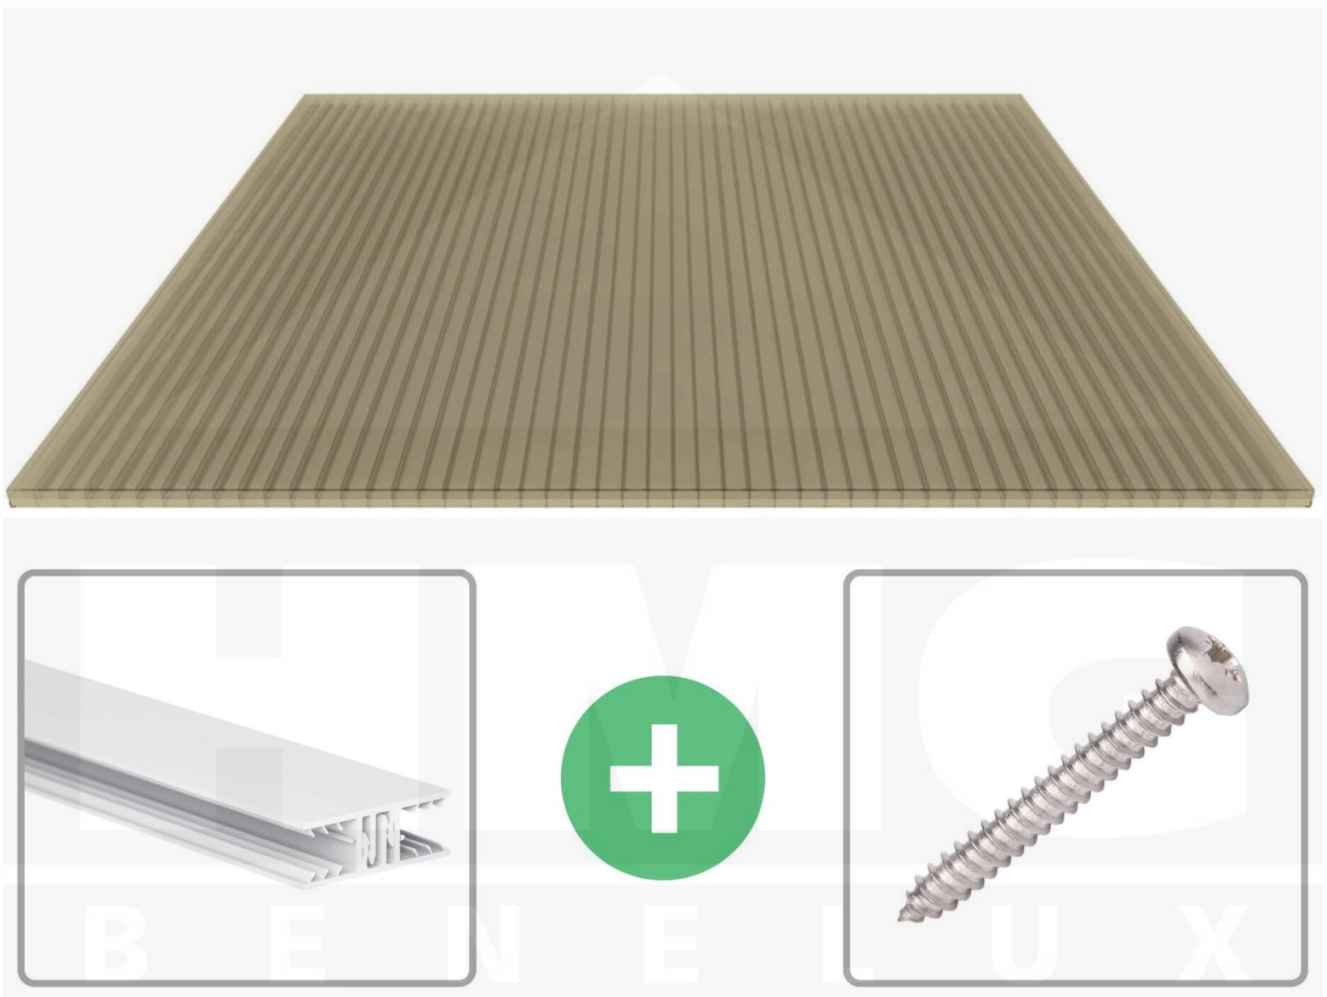

**Polycarbonaat kanaalplaat | 16 mm | Profiel Zeven | Voordeelpakket |  
Plaatbreedte 980 mm | Brons | Breedte 8,23 m | Lengte 3,00 m**

Artikelnr.: 70075ZSB8030

### Polycarbonaat kanaalplaten 16 mm

Deze 3-wandige kanaalplaat heeft een dikte van 16 mm en is ook onder de naam VLF-SDP16-PC bekend. Deze polycarbonaat kanaalplaat in de kleur brons, laat ca. 38% licht door en is verkrijgbaar in lengtes van 2 tot 7 m. De platen worden nauwkeurig op bestelling in de lengte op maat gezaagd. Berekend wordt de hele plaat, rest stukken worden meegestuurd. De plaatbreedte is 980 mm.

### Producttoepassingen

Polycarbonaat kanaalplaten zijn aan een kant UV-bestendig, zeer helder, zeer goed bestand tegen normale weersinvloeden, enorm slag- en breukvast, vormstabiel, bestand tegen hoge temperaturen en moeilijk ontvlambaar. PC kanaalplaten worden in de bouw-, tuinbouw-, agrarische (beperkt omdat niet ammoniak bestendig) en de particuliere sector als dakbedekking voor hallen, kassen, stallen, schuurtjes, fietsenstallingen, terrasoverkappingen, veranda's en carports toegepast. Ook worden Polycarbonaat kanaalplaten verticaal voor wanden en afscheidingen toegepast.

### Montage profiel Zeven

Het montage profiel Zeven is een 70 mm breed profiel en bestaat uit hoogwaardig PVC in kozijn kwaliteit, die door het klik-systeem heel makkelijk gemonteert kan worden. Dit montage profiel is in de kleur wit in lengtes van 2,00 - 7,02 m voor 10 mm en 16 mm sterke kanaalplaten en massieve platen verkrijgbaar. De koppelprofielen bestaan uit 2 delen (onder- en bovenprofiel), de randprofielen uit 3 delen (onder- en bovenprofiel plus een randdeel om in te schuiven).