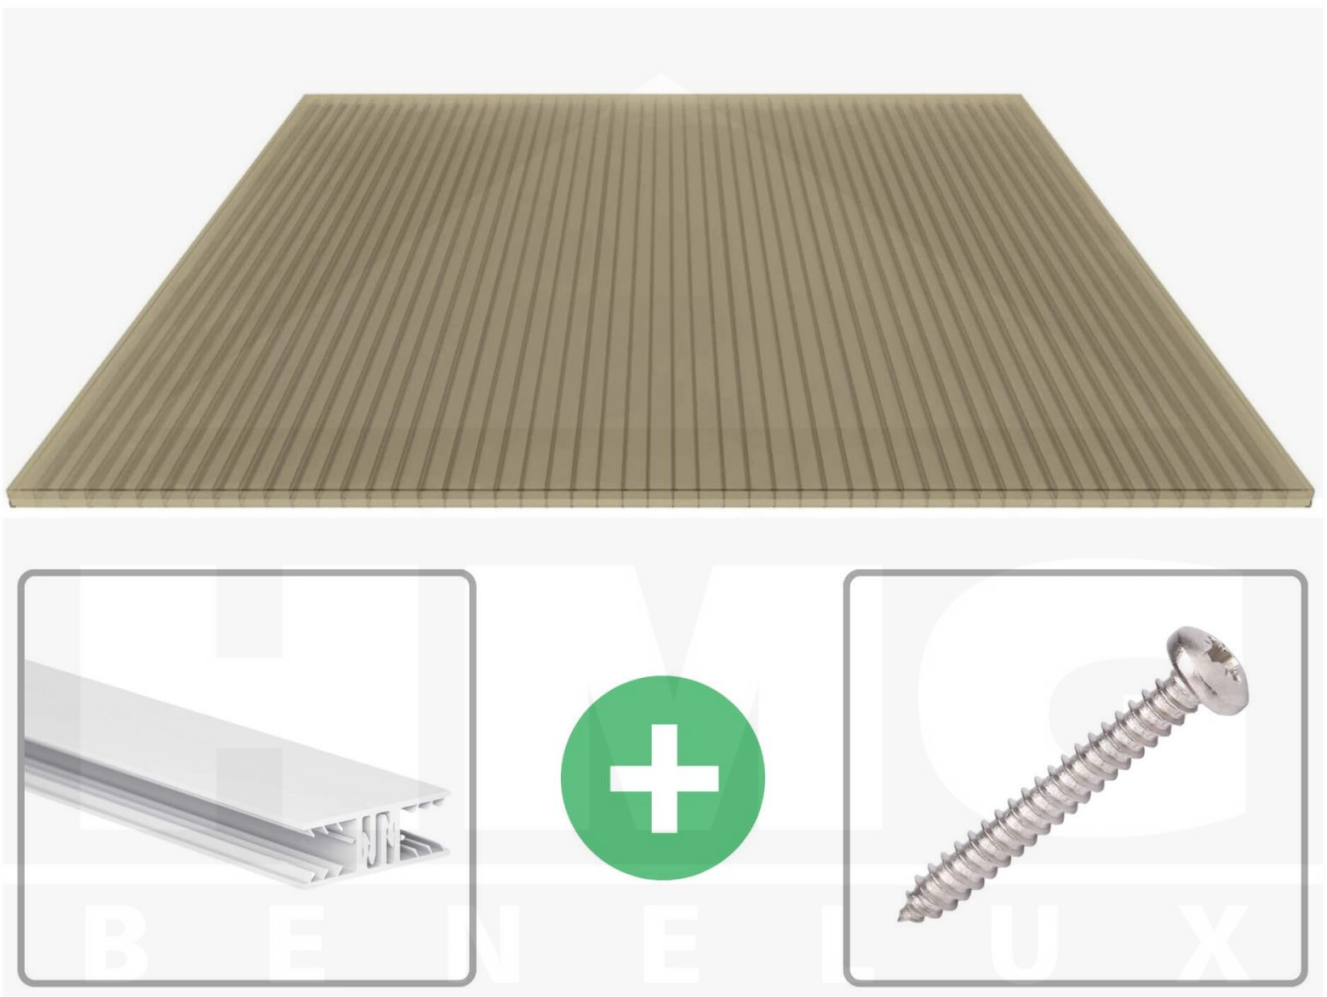

**Polycarbonaat kanaalplaat | 16 mm | Profiel Zeven | Voordeelpakket |  
Plaatbreedte 980 mm | Brons | Breedte 8,23 m | Lengte 5,00 m**

Artikelnr.: 70075ZSB8050

**Direct naar het artikel:**

Scan deze barcode gewoon met uw mobiel en u komt direct aan naar het product met verdere informatie, afbeeldingen, video's, etc.

### Polycarbonaat kanaalplaten 16 mm

Deze 3-wandige kanaalplaat heeft een dikte van 16 mm en is ook onder de naam VLF-SDP16-PC bekend. Deze polycarbonaat kanaalplaat in de kleur brons, laat ca. 38% licht door en is verkrijgbaar in lengtes van 2 tot 7 m. De platen worden nauwkeurig op bestelling in de lengte op maat gezaagd. Berekend wordt de hele plaat, rest stukken worden meegestuurd. De plaatbreedte is 980 mm.

### Producttoepassingen

Polycarbonaat kanaalplaten zijn aan een kant UV-bestendig, zeer helder, zeer goed bestand tegen normale weersinvloeden, enorm slag- en breukvast, vormstabiel, bestand tegen hoge temperaturen en moeilijk ontvlambaar. PC kanaalplaten worden in de bouw-, tuinbouw-, agrarische (beperkt omdat niet ammoniak bestendig) en de particuliere sector als dakbedekking voor hallen, kassen, stallen, schuurtjes, fietsenstallingen, terrasoverkappingen, veranda's en carports toegepast. Ook worden Polycarbonaat kanaalplaten verticaal voor wanden en afscheidingen toegepast.

### Montage profiel Zeven

Het montage profiel Zeven is een 70 mm breed profiel en bestaat uit hoogwaardig PVC in kozijn kwaliteit, die door het klik-systeem heel makkelijk gemonteerd kan worden. Dit montage profiel is in de kleur wit in lengtes van 2,00 - 7,02 m voor 10 mm en 16 mm sterke kanaalplaten en massieve platen verkrijgbaar. De koppelprofielen bestaan uit 2 delen (onder- en bovenprofiel), de randprofielen uit 3 delen (onder- en bovenprofiel plus een randdeel om in te schuiven).