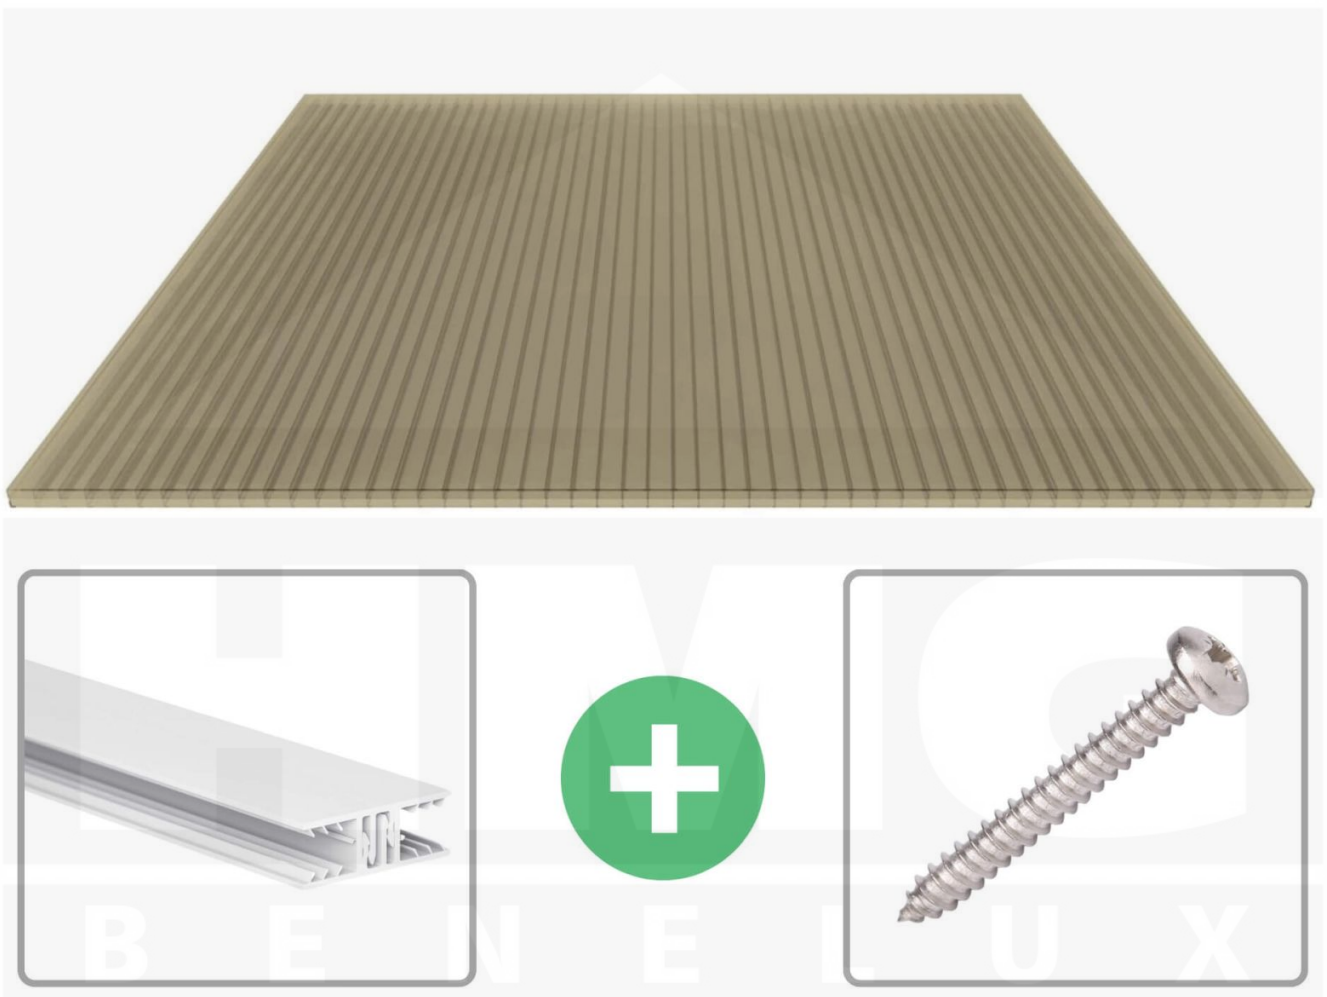

**Polycarbonaat kanaalplaat | 16 mm | Profiel Zeven | Voordeelpakket |  
Plaatbreedte 980 mm | Brons | Breedte 9,25 m | Lengte 2,00 m**

Artikelnr.: 70075ZSB9020

### Polycarbonaat kanaalplaten 16 mm

Deze 3-wandige kanaalplaat heeft een dikte van 16 mm en is ook onder de naam VLF-SDP16-PC bekend. Deze polycarbonaat kanaalplaat in de kleur brons, laat ca. 38% licht door en is verkrijgbaar in lengtes van 2 tot 7 m. De platen worden nauwkeurig op bestelling in de lengte op maat gezaagd. Berekend wordt de hele plaat, rest stukken worden meegestuurd. De plaatbreedte is 980 mm.

#### Producttoepassingen

Polycarbonaat kanaalplaten zijn aan een kant UV-bestendig, zeer helder, zeer goed bestand tegen normale weersinvloeden, enorm slag- en breukvast, vormstabiel, bestand tegen hoge temperaturen en moeilijk ontvlambaar. PC kanaalplaten worden in de bouw-, tuinbouw-, agrarische (beperkt omdat niet ammoniak bestendig) en de particuliere sector als dakbedekking voor hallen, kassen, stallen, schuurtjes, fietsenstallingen, terrasoverkappingen, veranda's en carports toegepast. Ook worden Polycarbonaat kanaalplaten verticaal voor wanden en afscheidingen toegepast.

### Montage profiel Zeven

Het montage profiel Zeven is een 70 mm breed profiel en bestaat uit hoogwaardig PVC in kozijn kwaliteit, die door het klik-systeem heel makkelijk gemonteert kan worden. Dit montage profiel is in de kleur wit in lengtes van 2,00 - 7,02 m voor 10 mm en 16 mm sterke kanaalplaten en massieve platen verkrijgbaar. De koppelprofielen bestaan uit 2 delen (onder- en bovenprofiel), de randprofielen uit 3 delen (onder- en bovenprofiel plus een randdeel om in te schuiven).