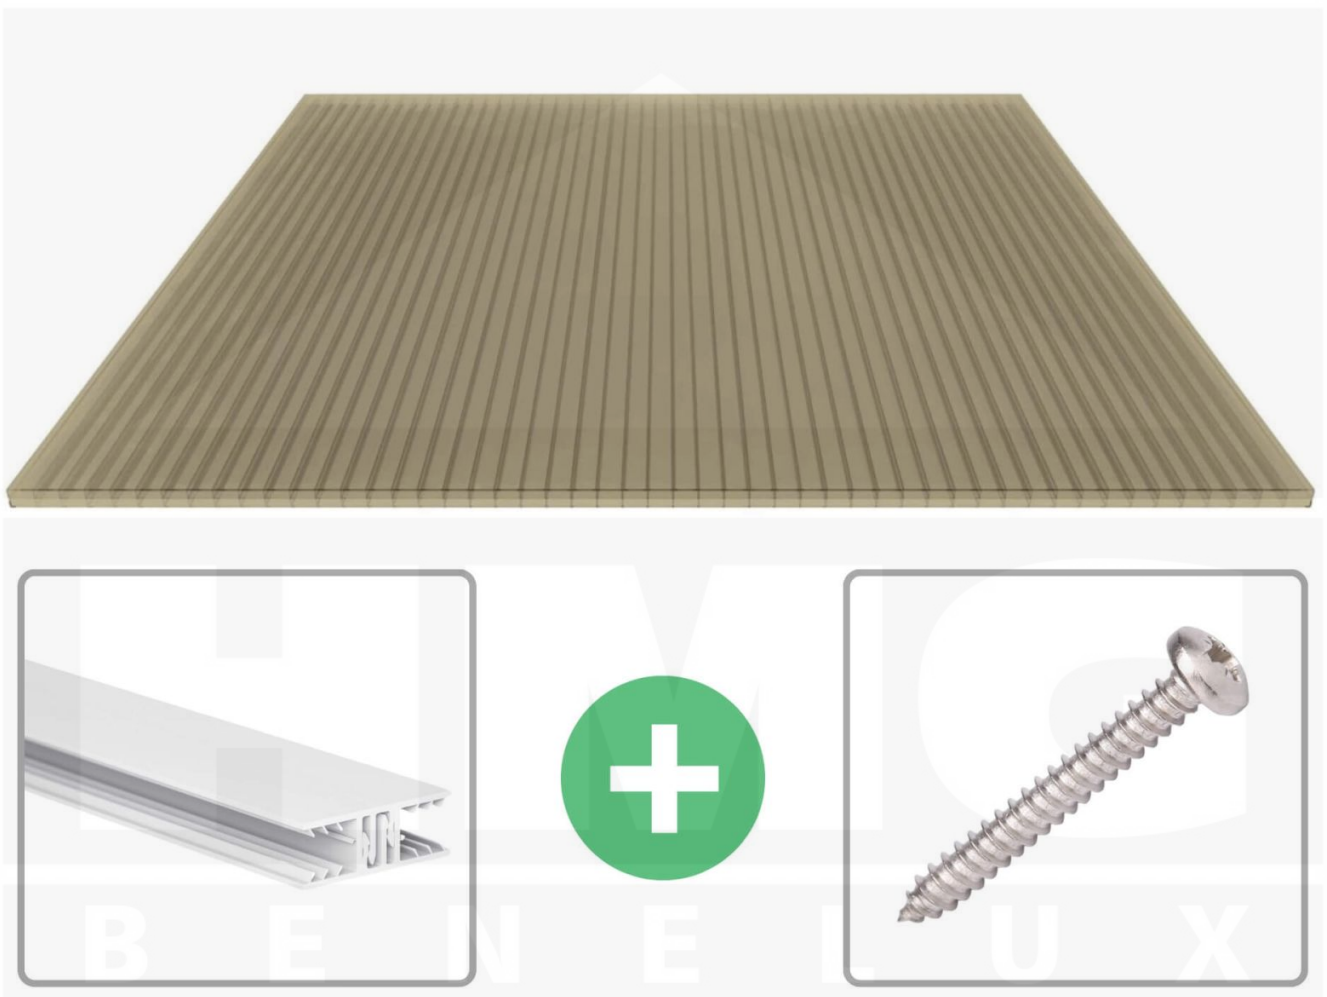

**Polycarbonaat kanaalplaat | 16 mm | Profiel Zeven | Voordeelpakket |  
Plaatbreedte 980 mm | Brons | Breedte 9,25 m | Lengte 3,00 m**

Artikelnr.: 70075ZSB9030

### Polycarbonaat kanaalplaten 16 mm

Deze 3-wandige kanaalplaat heeft een dikte van 16 mm en is ook onder de naam VLF-SDP16-PC bekend. Deze polycarbonaat kanaalplaat in de kleur brons, laat ca. 38% licht door en is verkrijgbaar in lengtes van 2 tot 7 m. De platen worden nauwkeurig op bestelling in de lengte op maat gezaagd. Berekend wordt de hele plaat, rest stukken worden meegestuurd. De plaatbreedte is 980 mm.

### Producttoepassingen

Polycarbonaat kanaalplaten zijn aan een kant UV-bestendig, zeer helder, zeer goed bestand tegen normale weersinvloeden, enorm slag- en breukvast, vormstabiel, bestand tegen hoge temperaturen en moeilijk ontvlambaar. PC kanaalplaten worden in de bouw-, tuinbouw-, agrarische (beperkt omdat niet ammoniak bestendig) en de particuliere sector als dakbedekking voor hallen, kassen, stallen, schuurtjes, fietsenstallingen, terrasoverkappingen, veranda's en carports toegepast. Ook worden Polycarbonaat kanaalplaten verticaal voor wanden en afscheidingen toegepast.

### Montage profiel Zeven

Het montage profiel Zeven is een 70 mm breed profiel en bestaat uit hoogwaardig PVC in kozijn kwaliteit, die door het klik-systeem heel makkelijk gemonteert kan worden. Dit montage profiel is in de kleur wit in lengtes van 2,00 - 7,02 m voor 10 mm en 16 mm sterke kanaalplaten en massieve platen verkrijgbaar. De koppelprofielen bestaan uit 2 delen (onder- en bovenprofiel), de randprofielen uit 3 delen (onder- en bovenprofiel plus een randdeel om in te schuiven).