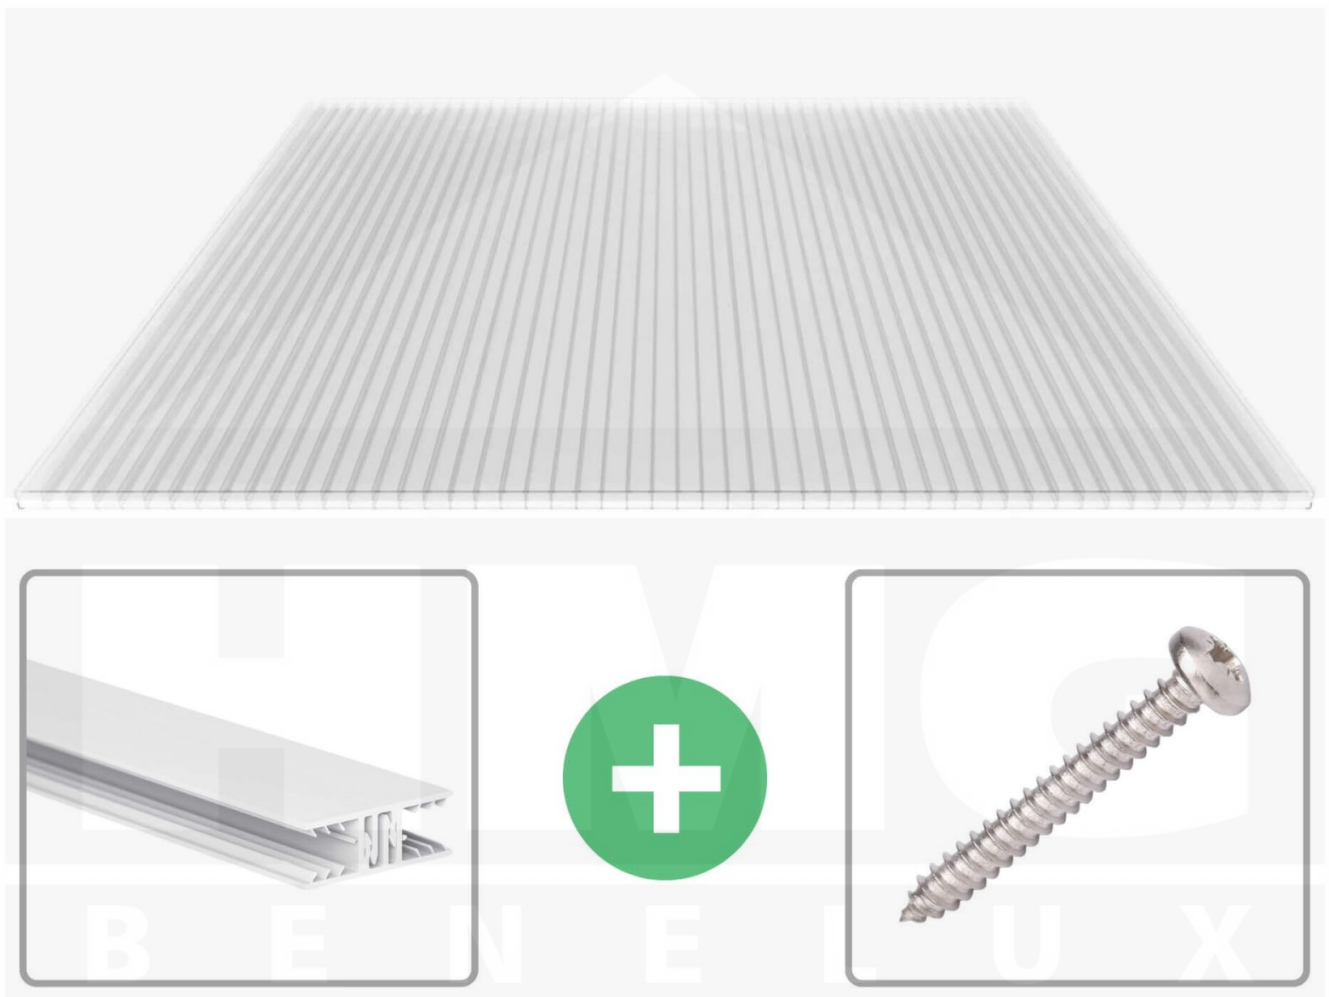

**Polycarbonaat kanaalplaat | 16 mm | Profiel Zeven | Voordeelpakket |  
Plaatbreedte 980 mm | Helder | Breedte 3,13 m | Lengte 4,00 m**

Artikelnr.: 70075ZSK983040

### Polycarbonaat kanaalplaten 16 mm

Deze 3-wandige kanaalplaat heeft een dikte van 16 mm en is ook onder de naam VLF-SDP16-PC bekend. Deze polycarbonaat kanaalplaat in de kleur glashelder, laat ca. 76% licht door en is verkrijgbaar in lengtes van 2 tot 7 m. De platen worden nauwkeurig op bestelling in de lengte op maat gezaagd. Berekend wordt de hele plaat, rest stukken worden meegestuurd. De plaatbreedte is 980 mm.

### Producttoepassingen

Polycarbonaat kanaalplaten zijn aan een kant UV-bestendig, zeer helder, zeer goed bestand tegen normale weersinvloeden, enorm slag- en breukvast, vormstabiel, bestand tegen hoge temperaturen en moeilijk ontvlambaar. PC kanaalplaten worden in de bouw-, tuinbouw-, agrarische (beperkt omdat niet ammoniak bestendig) en de particuliere sector als dakbedekking voor hallen, kassen, stallen, schuurtjes, fietsenstallingen, terrasoverkappingen, veranda's en carports toegepast. Ook worden Polycarbonaat kanaalplaten verticaal voor wanden en afscheidingen toegepast.

### Montage profiel Zeven

Het montage profiel Zeven is een 70 mm breed profiel en bestaat uit hoogwaardig PVC in kozijn kwaliteit, die door het klik-systeem heel makkelijk gemonteert kan worden. Dit montage profiel is in de kleur wit in lengtes van 2,00 - 7,02 m voor 10 mm en 16 mm sterke kanaalplaten en massieve platen verkrijgbaar. De koppelprofielen bestaan uit 2 delen (onder- en bovenprofiel), de randprofielen uit 3 delen (onder- en bovenprofiel plus een randdeel om in te schuiven).