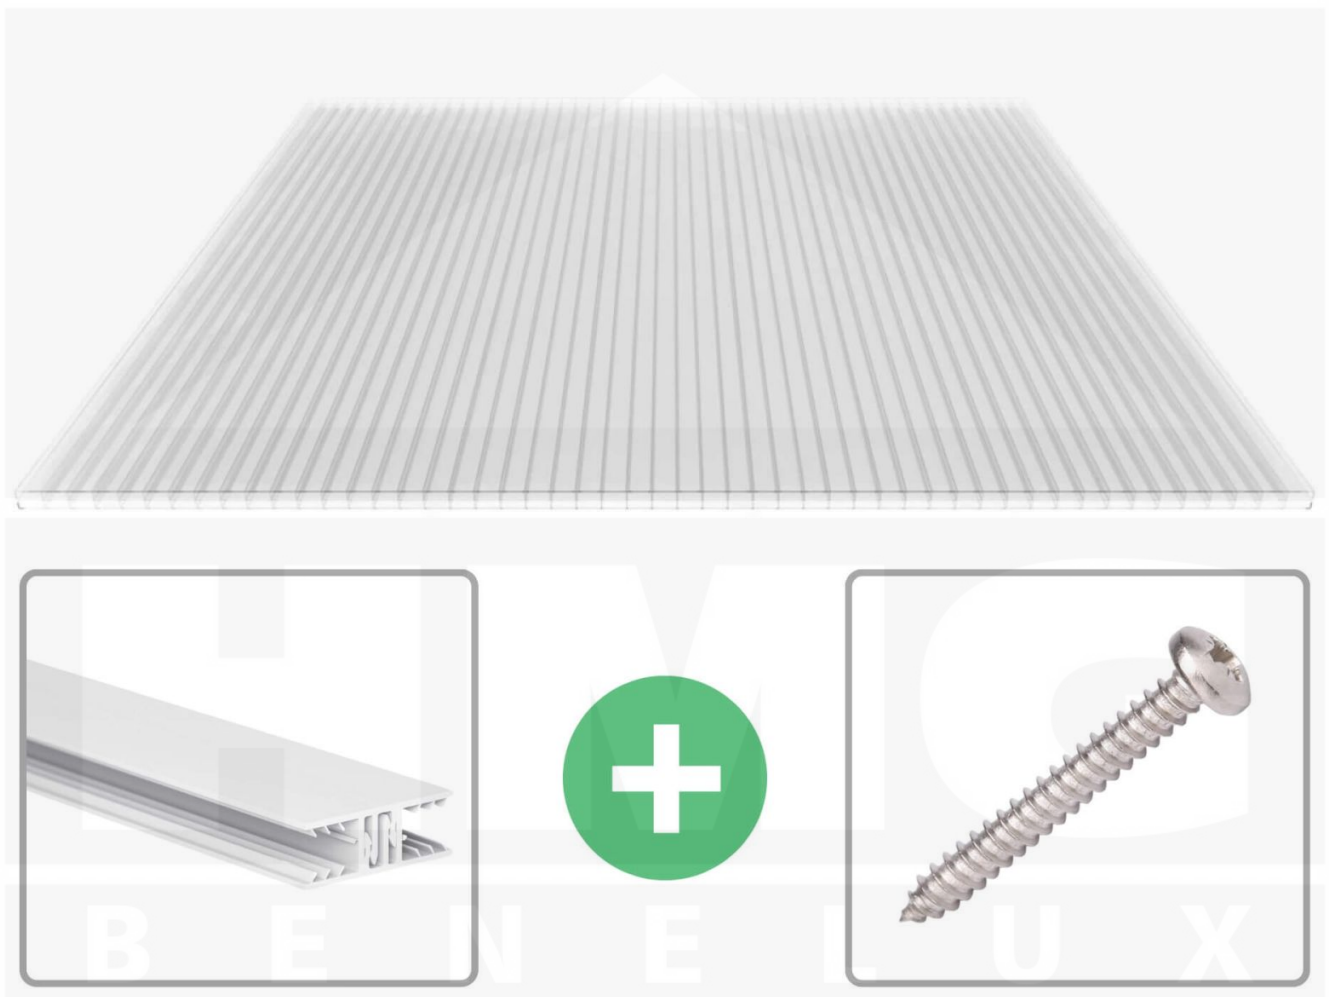

**Polycarbonaat kanaalplaat | 16 mm | Profiel Zeven | Voordeelpakket |
Plaatbreedte 980 mm | Helder | Breedte 4,15 m | Lengte 3,00 m**

Artikelnr.: 70075ZSK984030

Productinfo

Polycarbonaat kanaalplaten 16 mm

Deze 3-wandige kanaalplaat heeft een dikte van 16 mm en is ook onder de naam VLF-SDP16-PC bekend. Deze polycarbonaat kanaalplaat in de kleur glashelder, laat ca. 76% licht door en is verkrijgbaar in lengtes van 2 tot 7 m. De platen worden nauwkeurig op bestelling in de lengte op maat gezaagd. Berekend wordt de hele plaat, rest stukken worden meegestuurd. De plaatbreedte is 980 mm.

Producttoepassingen

Polycarbonaat kanaalplaten zijn aan een kant UV-bestendig, zeer helder, zeer goed bestand tegen normale weersinvloeden, enorm slag- en breukvast, vormstabiel, bestand tegen hoge temperaturen en moeilijk ontvlambaar. PC kanaalplaten worden in de bouw-, tuinbouw-, agrarische (beperkt omdat niet ammoniak bestendig) en de particuliere sector als dakbedekking voor hallen, kassen, stallen, schuurtjes, fietsenstallingen, terrasoverkappingen, veranda's en carports toegepast. Ook worden Polycarbonaat kanaalplaten verticaal voor wanden en afscheidingen toegepast.

Dekkende breedte

Eerste plaat met profiel = 1090 mm, elke volgende plaat met profiel + 1020 mm

Tussenmaten mogelijk door zelf smaller te zagen.

Montage profiel Zeven

Het montage profiel Zeven is een 70 mm breed profiel en bestaat uit hoogwaardig PVC in kozijn kwaliteit, die door het klik-systeem heel makkelijk gemonteert kan worden. Dit montage profiel is in de kleur wit in lengtes van 2,00 - 7,02 m voor 10 mm en 16 mm sterke kanaalplaten en massieve platen verkrijgbaar. De koppelprofielen bestaan uit 2 delen (onder- en bovenprofiel), de randprofielen uit 3 delen (onder- en bovenprofiel plus een randdeel om in te schuiven).