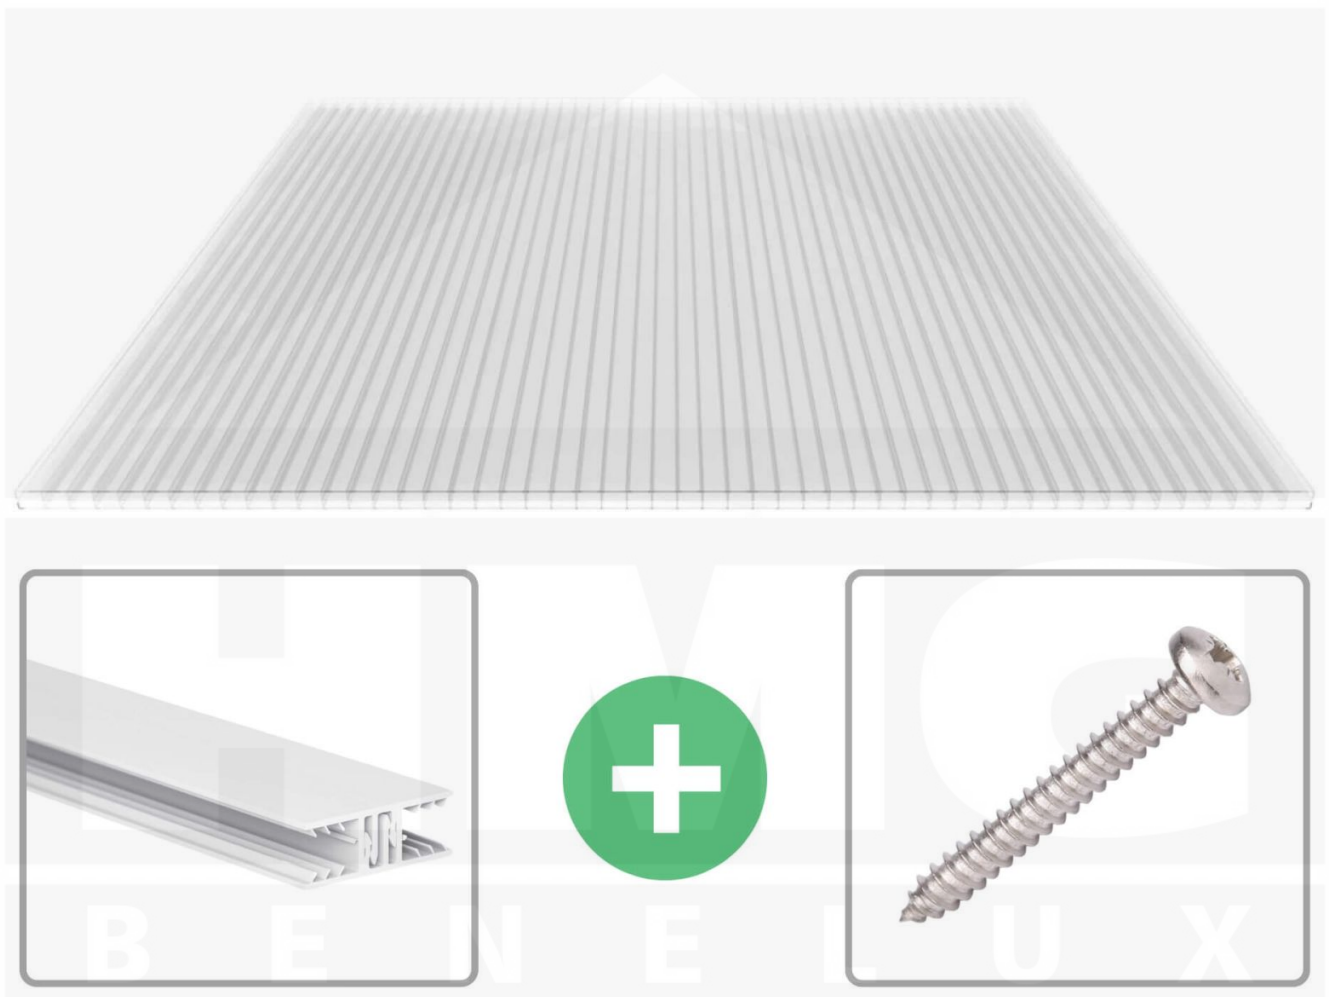

**Polycarbonaat kanaalplaat | 16 mm | Profiel Zeven | Voordeelpakket |
Plaatbreedte 980 mm | Helder | Breedte 7,21 m | Lengte 2,00 m**

Artikelnr.: 70075ZSK987020

Productinfo

Polycarbonaat kanaalplaten 16 mm

Deze 3-wandige kanaalplaat heeft een dikte van 16 mm en is ook onder de naam VLF-SDP16-PC bekend. Deze polycarbonaat kanaalplaat in de kleur glashelder, laat ca. 76% licht door en is verkrijgbaar in lengtes van 2 tot 7 m. De platen worden nauwkeurig op bestelling in de lengte op maat gezaagd. Berekend wordt de hele plaat, rest stukken worden meegestuurd. De plaatbreedte is 980 mm.

Producttoepassingen

Polycarbonaat kanaalplaten zijn aan een kant UV-bestendig, zeer helder, zeer goed bestand tegen normale weersinvloeden, enorm slag- en breukvast, vormstabiel, bestand tegen hoge temperaturen en moeilijk ontvlambaar. PC kanaalplaten worden in de bouw-, tuinbouw-, agrarische (beperkt omdat niet ammoniak bestendig) en de particuliere sector als dakbedekking voor hallen, kassen, stallen, schuurtjes, fietsenstallingen, terrasoverkappingen, veranda's en carports toegepast. Ook worden Polycarbonaat kanaalplaten verticaal voor wanden en afscheidingen toegepast.

Dekkende breedte

Eerste plaat met profiel = 1090 mm, elke volgende plaat met profiel + 1020 mm

Tussenmaten mogelijk door zelf smaller te zagen.

Montage profiel Zeven

Het montage profiel Zeven is een 70 mm breed profiel en bestaat uit hoogwaardig PVC in kozijn kwaliteit, die door het klik-systeem heel makkelijk gemonteert kan worden. Dit montage profiel is in de kleur wit in lengtes van 2,00 - 7,02 m voor 10 mm en 16 mm sterke kanaalplaten en massieve platen verkrijgbaar. De koppelprofielen bestaan uit 2 delen (onder- en bovenprofiel), de randprofielen uit 3 delen (onder- en bovenprofiel plus een randdeel om in te schuiven).