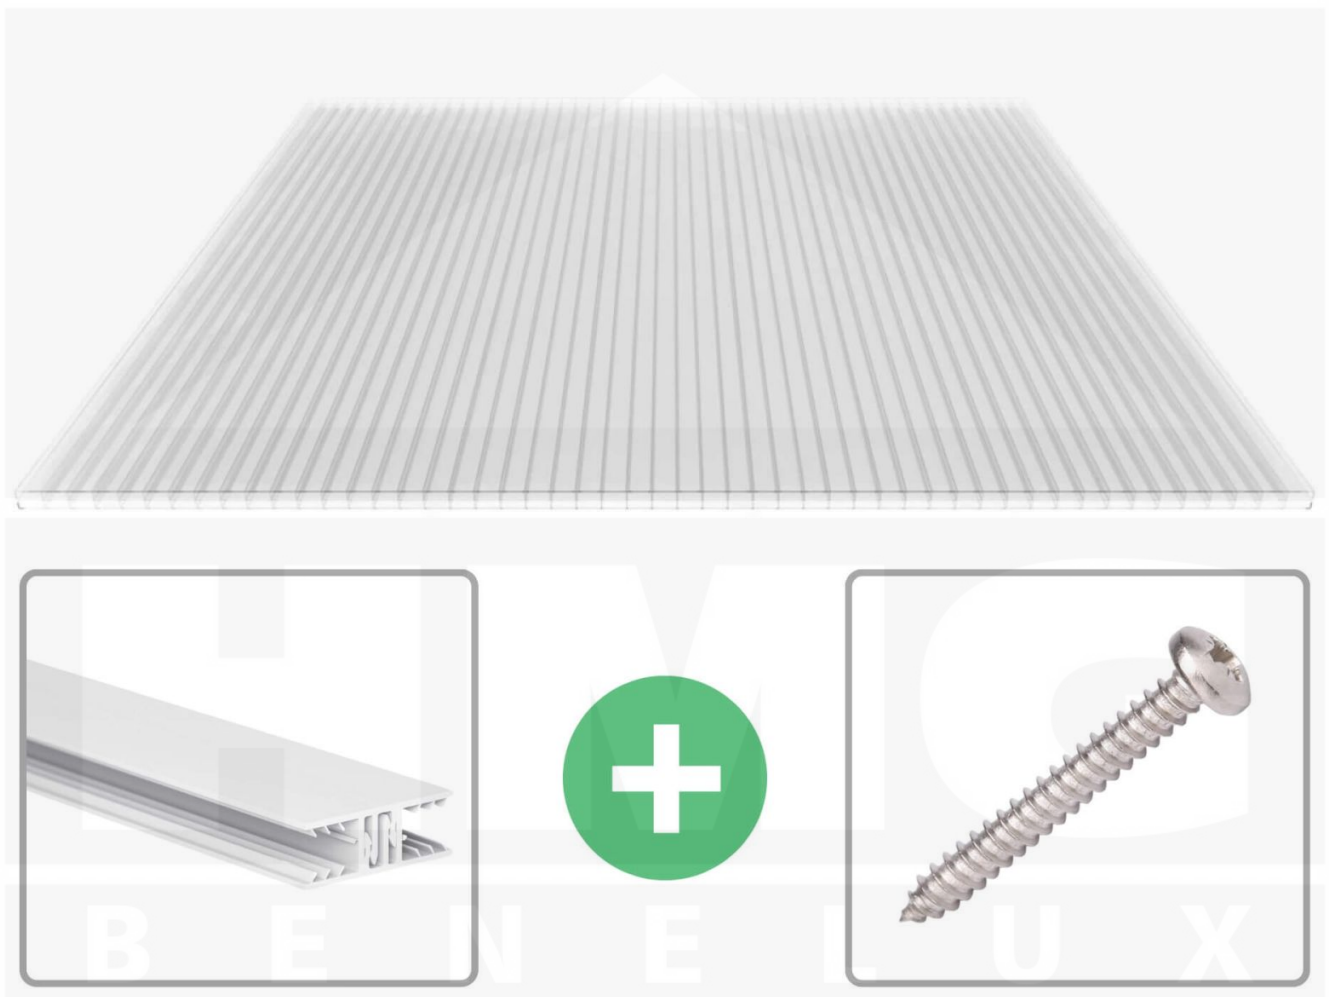

**Polycarbonaat kanaalplaat | 16 mm | Profiel Zeven | Voordeelpakket |  
Plaatbreedte 980 mm | Helder | Breedte 7,21 m | Lengte 3,50 m**

Artikelnr.: 70075ZSK987035

**Direct naar het artikel:**

Scan deze barcode gewoon met uw mobiel en u komt direct aan naar het product met verdere informatie, afbeeldingen, video's, etc.

### Polycarbonaat kanaalplaten 16 mm

Deze 3-wandige kanaalplaat heeft een dikte van 16 mm en is ook onder de naam VLF-SDP16-PC bekend. Deze polycarbonaat kanaalplaat in de kleur glashelder, laat ca. 76% licht door en is verkrijgbaar in lengtes van 2 tot 7 m. De platen worden nauwkeurig op bestelling in de lengte op maat gezaagd. Berekend wordt de hele plaat, rest stukken worden meegestuurd. De plaatbreedte is 980 mm.

#### Producttoepassingen

Polycarbonaat kanaalplaten zijn aan een kant UV-bestendig, zeer helder, zeer goed bestand tegen normale weersinvloeden, enorm slag- en breukvast, vormstabiel, bestand tegen hoge temperaturen en moeilijk ontvlambaar. PC kanaalplaten worden in de bouw-, tuinbouw-, agrarische (beperkt omdat niet ammoniak bestendig) en de particuliere sector als dakbedekking voor hallen, kassen, stallen, schuurtjes, fietsenstallingen, terrasoverkappingen, veranda's en carports toegepast. Ook worden Polycarbonaat kanaalplaten verticaal voor wanden en afscheidingen toegepast.

#### Montage profiel Zeven

Het montage profiel Zeven is een 70 mm breed profiel en bestaat uit hoogwaardig PVC in kozijn kwaliteit, die door het klik-systeem heel makkelijk gemonteert kan worden. Dit montage profiel is in de kleur wit in lengtes van 2,00 - 7,02 m voor 10 mm en 16 mm sterke kanaalplaten en massieve platen verkrijgbaar. De koppelprofielen bestaan uit 2 delen (onder- en bovenprofiel), de randprofielen uit 3 delen (onder- en bovenprofiel plus een randdeel om in te schuiven).