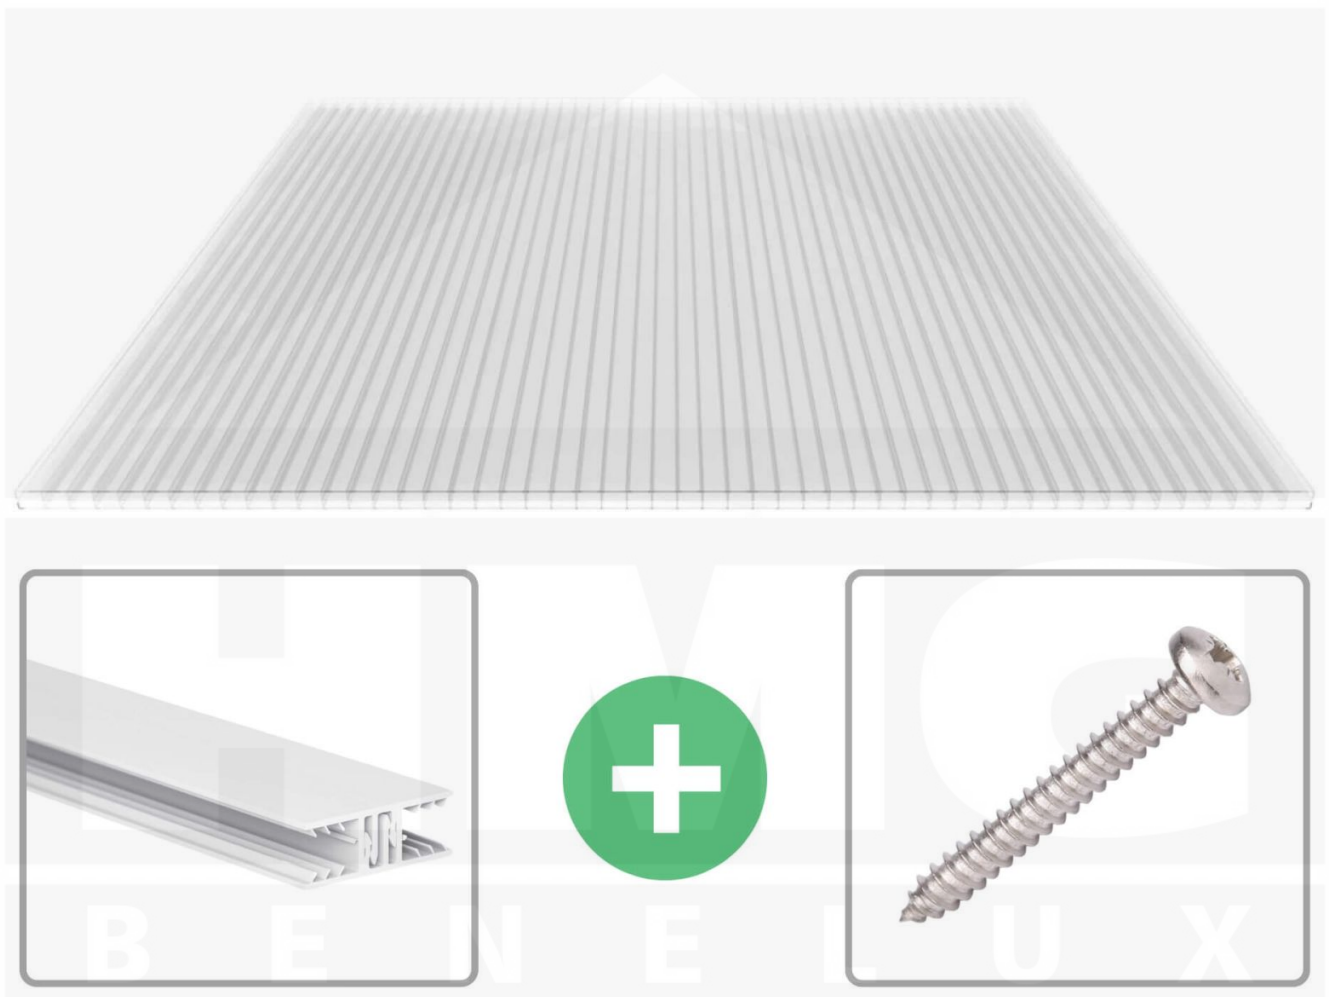

**Polycarbonaat kanaalplaat | 16 mm | Profiel Zeven | Voordeelpakket |
Plaatbreedte 980 mm | Helder | Breedte 8,23 m | Lengte 3,00 m**

Artikelnr.: 70075ZSK988030

Productinfo

Polycarbonaat kanaalplaten 16 mm

Deze 3-wandige kanaalplaat heeft een dikte van 16 mm en is ook onder de naam VLF-SDP16-PC bekend. Deze polycarbonaat kanaalplaat in de kleur glashelder, laat ca. 76% licht door en is verkrijgbaar in lengtes van 2 tot 7 m. De platen worden nauwkeurig op bestelling in de lengte op maat gezaagd. Berekend wordt de hele plaat, rest stukken worden meegestuurd. De plaatbreedte is 980 mm.

Producttoepassingen

Polycarbonaat kanaalplaten zijn aan een kant UV-bestendig, zeer helder, zeer goed bestand tegen normale weersinvloeden, enorm slag- en breukvast, vormstabiel, bestand tegen hoge temperaturen en moeilijk ontvlambaar. PC kanaalplaten worden in de bouw-, tuinbouw-, agrarische (beperkt omdat niet ammoniak bestendig) en de particuliere sector als dakbedekking voor hallen, kassen, stallen, schuurtjes, fietsenstallingen, terrasoverkappingen, veranda's en carports toegepast. Ook worden Polycarbonaat kanaalplaten verticaal voor wanden en afscheidingen toegepast.

Dekkende breedte

Eerste plaat met profiel = 1090 mm, elke volgende plaat met profiel + 1020 mm

Tussenmaten mogelijk door zelf smaller te zagen.

Montage profiel Zeven

Het montage profiel Zeven is een 70 mm breed profiel en bestaat uit hoogwaardig PVC in kozijn kwaliteit, die door het klik-systeem heel makkelijk gemonteerd kan worden. Dit montage profiel is in de kleur wit in lengtes van 2,00 - 7,02 m voor 10 mm en 16 mm sterke kanaalplaten en massieve platen verkrijgbaar. De koppelprofielen bestaan uit 2 delen (onder- en bovenprofiel), de randprofielen uit 3 delen (onder- en bovenprofiel plus een randdeel om in te schuiven).