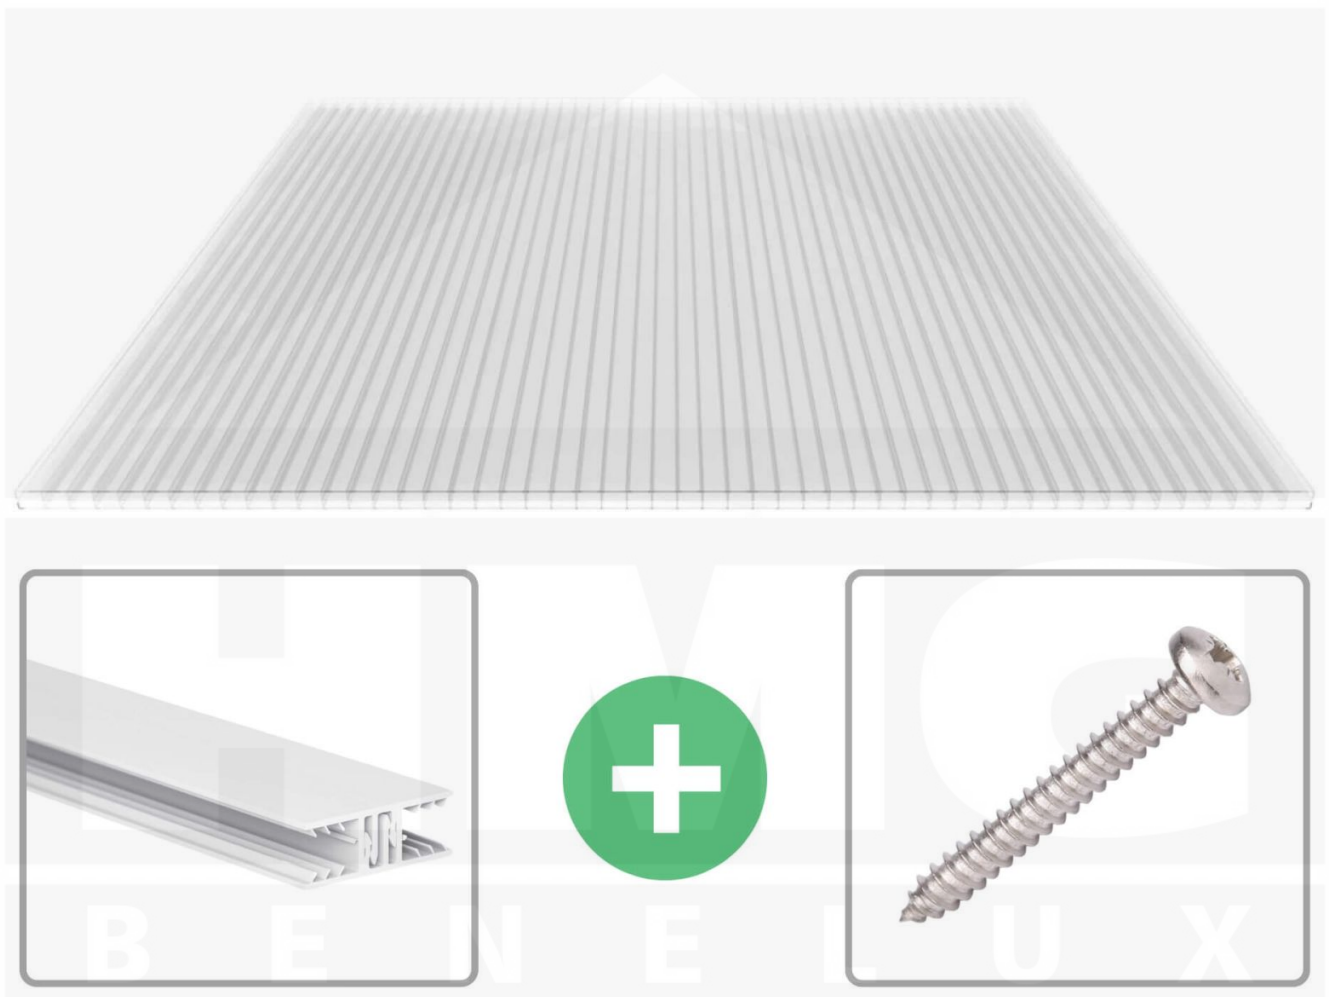

**Polycarbonaat kanaalplaat | 16 mm | Profiel Zeven | Voordeelpakket |  
Plaatbreedte 980 mm | Helder | Breedte 9,25 m | Lengte 4,00 m**

Artikelnr.: 70075ZSK989040

**Direct naar het artikel:**

Scan deze barcode gewoon met uw mobiel en u komt direct aan naar het product met verdere informatie, afbeeldingen, video's, etc.

### Polycarbonaat kanaalplaten 16 mm

Deze 3-wandige kanaalplaat heeft een dikte van 16 mm en is ook onder de naam VLF-SDP16-PC bekend. Deze polycarbonaat kanaalplaat in de kleur glashelder, laat ca. 76% licht door en is verkrijgbaar in lengtes van 2 tot 7 m. De platen worden nauwkeurig op bestelling in de lengte op maat gezaagd. Berekend wordt de hele plaat, rest stukken worden meegestuurd. De plaatbreedte is 980 mm.

### Producttoepassingen

Polycarbonaat kanaalplaten zijn aan een kant UV-bestendig, zeer helder, zeer goed bestand tegen normale weersinvloeden, enorm slag- en breukvast, vormstabiel, bestand tegen hoge temperaturen en moeilijk ontvlambaar. PC kanaalplaten worden in de bouw-, tuinbouw-, agrarische (beperkt omdat niet ammoniak bestendig) en de particuliere sector als dakbedekking voor hallen, kassen, stallen, schuurtjes, fietsenstallingen, terrasoverkappingen, veranda's en carports toegepast. Ook worden Polycarbonaat kanaalplaten verticaal voor wanden en afscheidingen toegepast.

### Montage profiel Zeven

Het montage profiel Zeven is een 70 mm breed profiel en bestaat uit hoogwaardig PVC in kozijn kwaliteit, die door het klik-systeem heel makkelijk gemonteert kan worden. Dit montage profiel is in de kleur wit in lengtes van 2,00 - 7,02 m voor 10 mm en 16 mm sterke kanaalplaten en massieve platen verkrijgbaar. De koppelprofielen bestaan uit 2 delen (onder- en bovenprofiel), de randprofielen uit 3 delen (onder- en bovenprofiel plus een randdeel om in te schuiven).