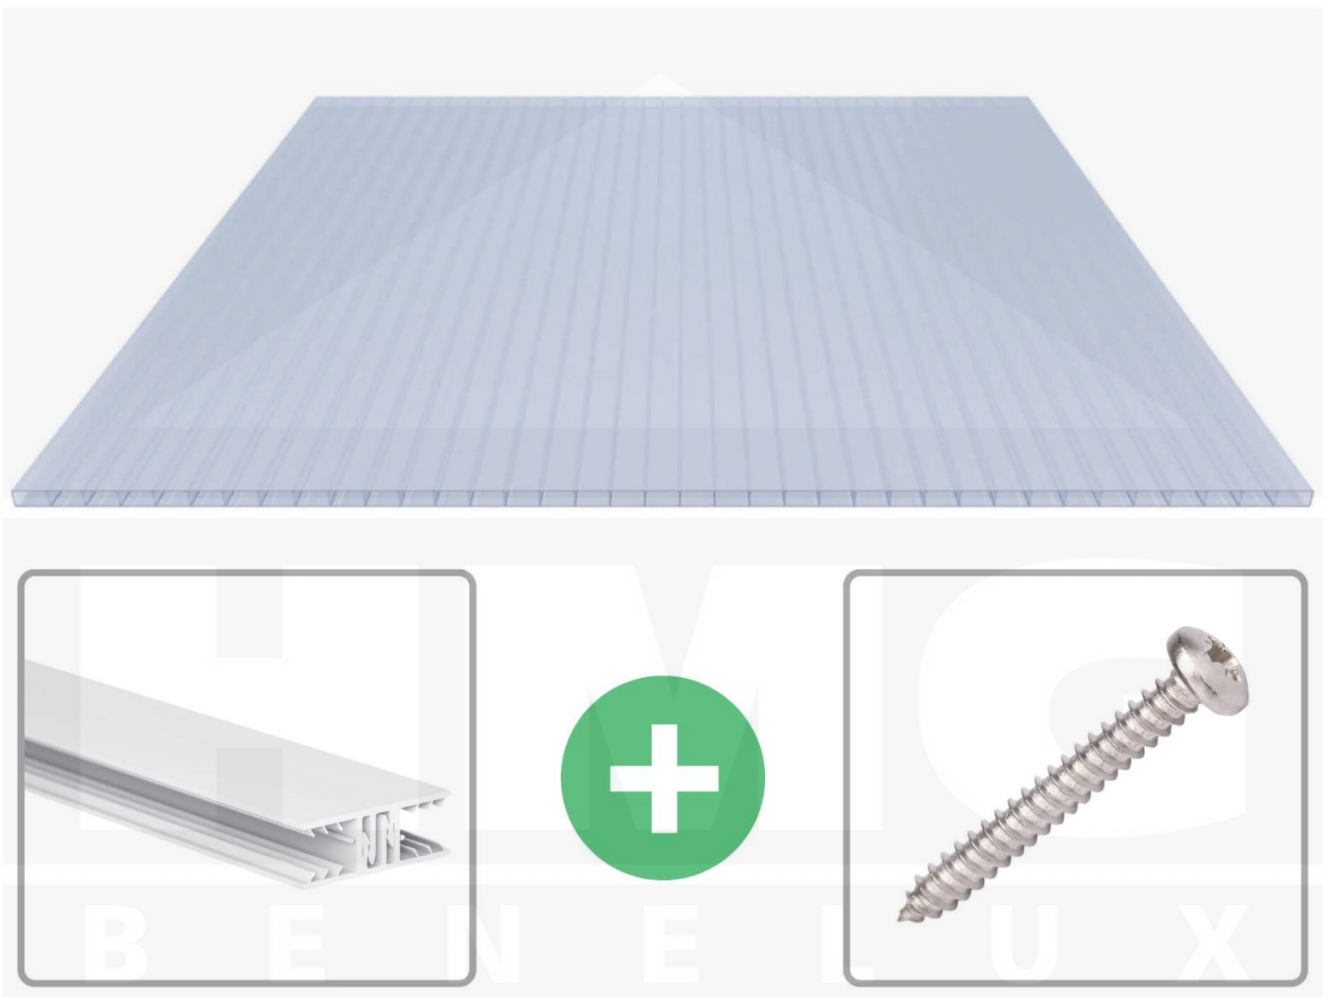

Acrylaat kanaalplaat | 16 mm | Profiel Zeven | Voordeelpakket | Plaatbreedte 980 mm | Kristalblauw | Breedte 3,13 m | Lengte 2,50 m

Artikelnr.: 70075ZSKA3025

Direct naar het artikel:

Scan deze barcode gewoon met uw mobiel en u komt direct aan naar het product met verdere informatie, afbeeldingen, video's, etc.

Productinfo

Acrylaat kanaalplaten 16 mm

Deze 2-wandige kanaalplaat heeft een dikte van 16 mm en is ook onder de naam VLF-SDP16-ACKB Klima-Blue bekend. Deze acrylaat kanaalplaat in de kleur lichtblauw, laat ca. 21% licht door en is verkrijgbaar in lengtes van 2 tot 7 m. De platen worden nauwkeurig op bestelling in de lengte op maat gezaagd. Berekend wordt de hele plaat, rest stukken worden meegestuurd. De plaatbreedte is 980 mm.

Dekkende breedte

Eerste plaat met profiel = 1090 mm, elke volgende plaat met profiel + 1020 mm

Tussenmaten mogelijk door zelf smaller te zagen.

Montage profiel Zeven

Het montage profiel Zeven is een 70 mm breed profiel en bestaat uit hoogwaardig PVC in kozijn kwaliteit, die door het klik-systeem heel makkelijk gemonteert kan worden. Dit montage profiel is in de kleur wit in lengtes van 2,00 - 7,02 m voor 10 mm en 16 mm sterke kanaalplaten en massieve platen verkrijgbaar. De koppelprofielen bestaan uit 2 delen (onder- en bovenprofiel), de randprofielen uit 3 delen (onder- en bovenprofiel plus een randdeel om in te schuiven).

Bijzonderheid

Met het klik-systeem is de montage heel makkelijk omdat alleen het onderprofiel vast geschroefd wordt en het bovenprofiel erop geklikt wordt. De geïntgreerde afdichting (d.m.v. co-extrusie) garandeert 100% afdichting. De extra grote inschuifdiepte verhoogt de speelruimte bij het uitzetten van kunststofplaten en een speciale geïntgreerde stopper voorkomt het te diep inschuiven van de kanaalplaten.