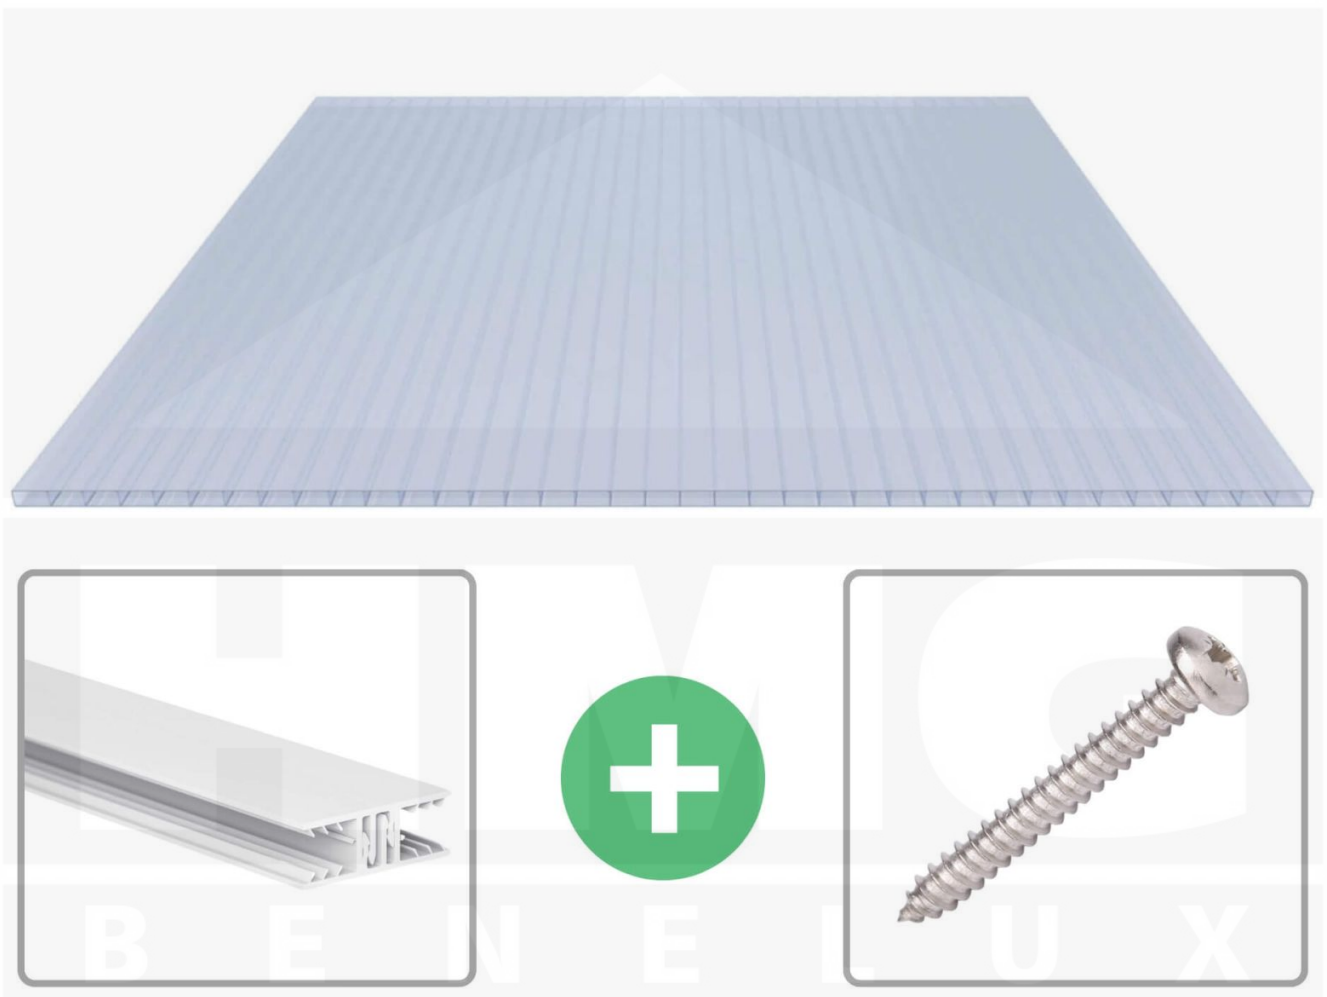

**Acrylaat kanaalplaat | 16 mm | Profiel Zeven | Voordeelpakket | Plaatbreedte 980 mm | Kristalblauw | Breedte 3,13 m | Lengte 4,50 m**

Artikelnr.: 70075ZSKA3045

**Direct naar het artikel:**

Scan deze barcode gewoon met uw mobiel en u komt direct aan naar het product met verdere informatie, afbeeldingen, video's, etc.

### Acrylaat kanaalplaten 16 mm

Deze 2-wandige kanaalplaat heeft een dikte van 16 mm en is ook onder de naam VLF-SDP16-ACKB Klima-Blue bekend. Deze acrylaat kanaalplaat in de kleur lichtblauw, laat ca. 21% licht door en is verkrijgbaar in lengtes van 2 tot 7 m. De platen worden nauwkeurig op bestelling in de lengte op maat gezaagd. Berekend wordt de hele plaat, rest stukken worden meegestuurd. De plaatbreedte is 980 mm.

### Montage profiel Zeven

Het montage profiel Zeven is een 70 mm breed profiel en bestaat uit hoogwaardig PVC in kozijn kwaliteit, die door het klik-systeem heel makkelijk gemonteert kan worden. Dit montage profiel is in de kleur wit in lengtes van 2,00 - 7,02 m voor 10 mm en 16 mm sterke kanaalplaten en massieve platen verkrijgbaar. De koppelprofielen bestaan uit 2 delen (onder- en bovenprofiel), de randprofielen uit 3 delen (onder- en bovenprofiel plus een randdeel om in te schuiven).

### Bijzonderheid

Met het klik-systeem is de montage heel makkelijk omdat alleen het onderprofiel vast geschroefd wordt en het bovenprofiel erop geklikt wordt. De geïntegreerde afdichting (d.m.v. co-extrusie) garandeert 100% afdichting. De extra grote inschuifdiepte verhoogt de speelruimte bij het uitzetten van kunststofplaten en een speciale geïntegreerde stopper voorkomt het te diep inschuiven van de kanaalplaten.