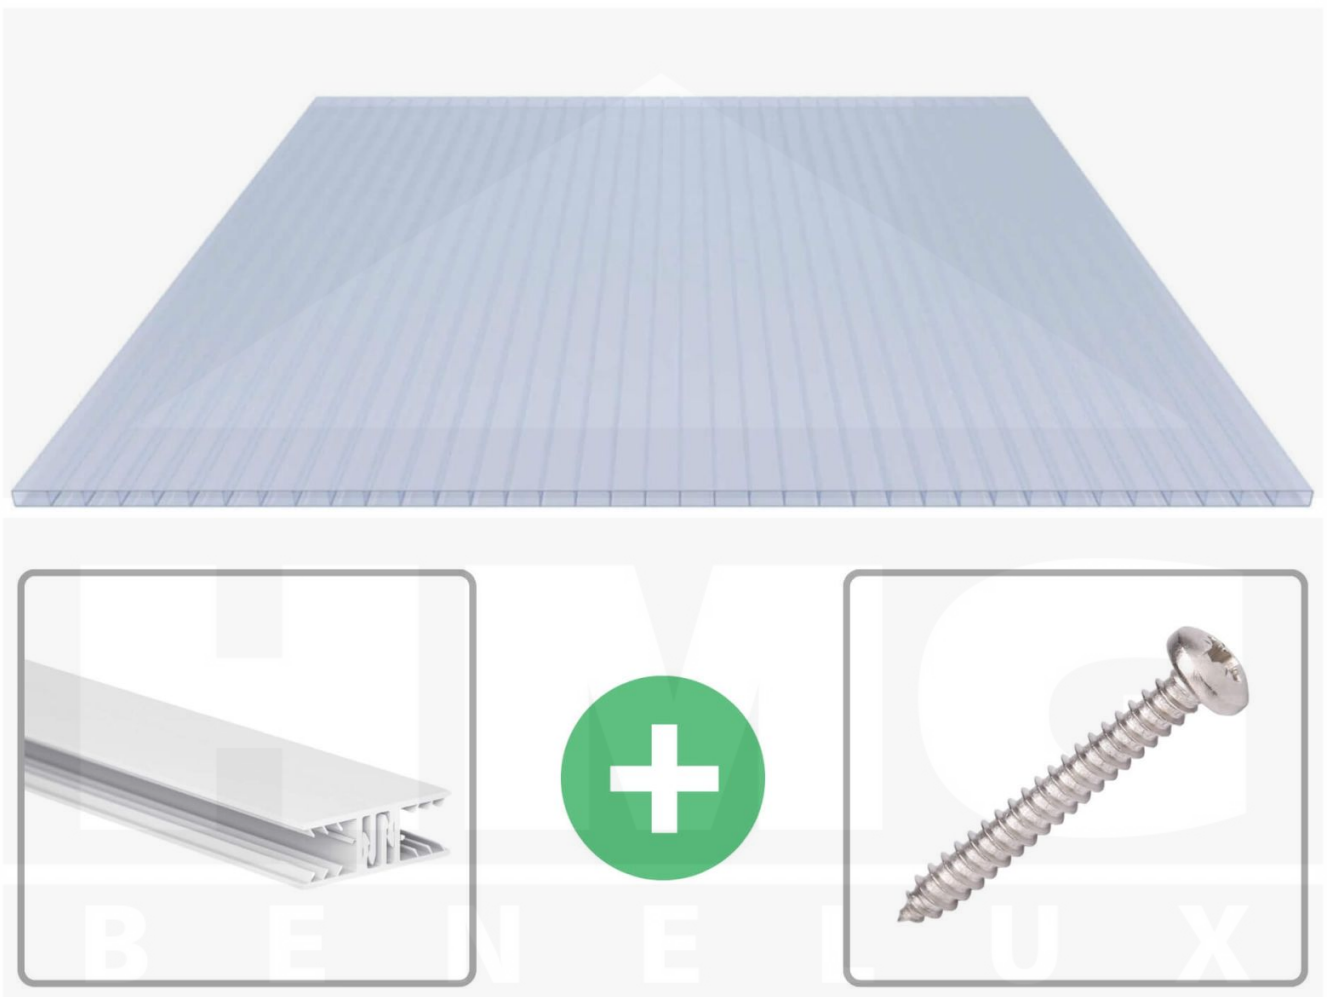

**Acrylaat kanaalplaat | 16 mm | Profiel Zeven | Voordeelpakket | Plaatbreedte 980 mm | Kristalblauw | Breedte 4,15 m | Lengte 2,00 m**

Artikelnr.: 70075ZSKA4020

### Acrylaat kanaalplaten 16 mm

Deze 2-wandige kanaalplaat heeft een dikte van 16 mm en is ook onder de naam VLF-SDP16-ACKB Klima-Blue bekend. Deze acrylaat kanaalplaat in de kleur lichtblauw, laat ca. 21% licht door en is verkrijgbaar in lengtes van 2 tot 7 m. De platen worden nauwkeurig op bestelling in de lengte op maat gezaagd. Berekend wordt de hele plaat, rest stukken worden meegestuurd. De plaatbreedte is 980 mm.

### Montage profiel Zeven

Het montage profiel Zeven is een 70 mm breed profiel en bestaat uit hoogwaardig PVC in kozijn kwaliteit, die door het klik-systeem heel makkelijk gemonteert kan worden. Dit montage profiel is in de kleur wit in lengtes van 2,00 - 7,02 m voor 10 mm en 16 mm sterke kanaalplaten en massieve platen verkrijgbaar. De koppelprofielen bestaan uit 2 delen (onder- en bovenprofiel), de randprofielen uit 3 delen (onder- en bovenprofiel plus een randdeel om in te schuiven).

### Bijzonderheid

Met het klik-systeem is de montage heel makkelijk omdat alleen het onderprofiel vast geschroefd wordt en het bovenprofiel erop geklikt wordt. De geïntegreerde afdichting (d.m.v. co-extrusie) garandeert 100% afdichting. De extra grote inschuifdiepte verhoogt de speelruimte bij het uitzetten van kunststofplaten en een speciale geïntegreerde stopper voorkomt het te diep inschuiven van de kanaalplaten.