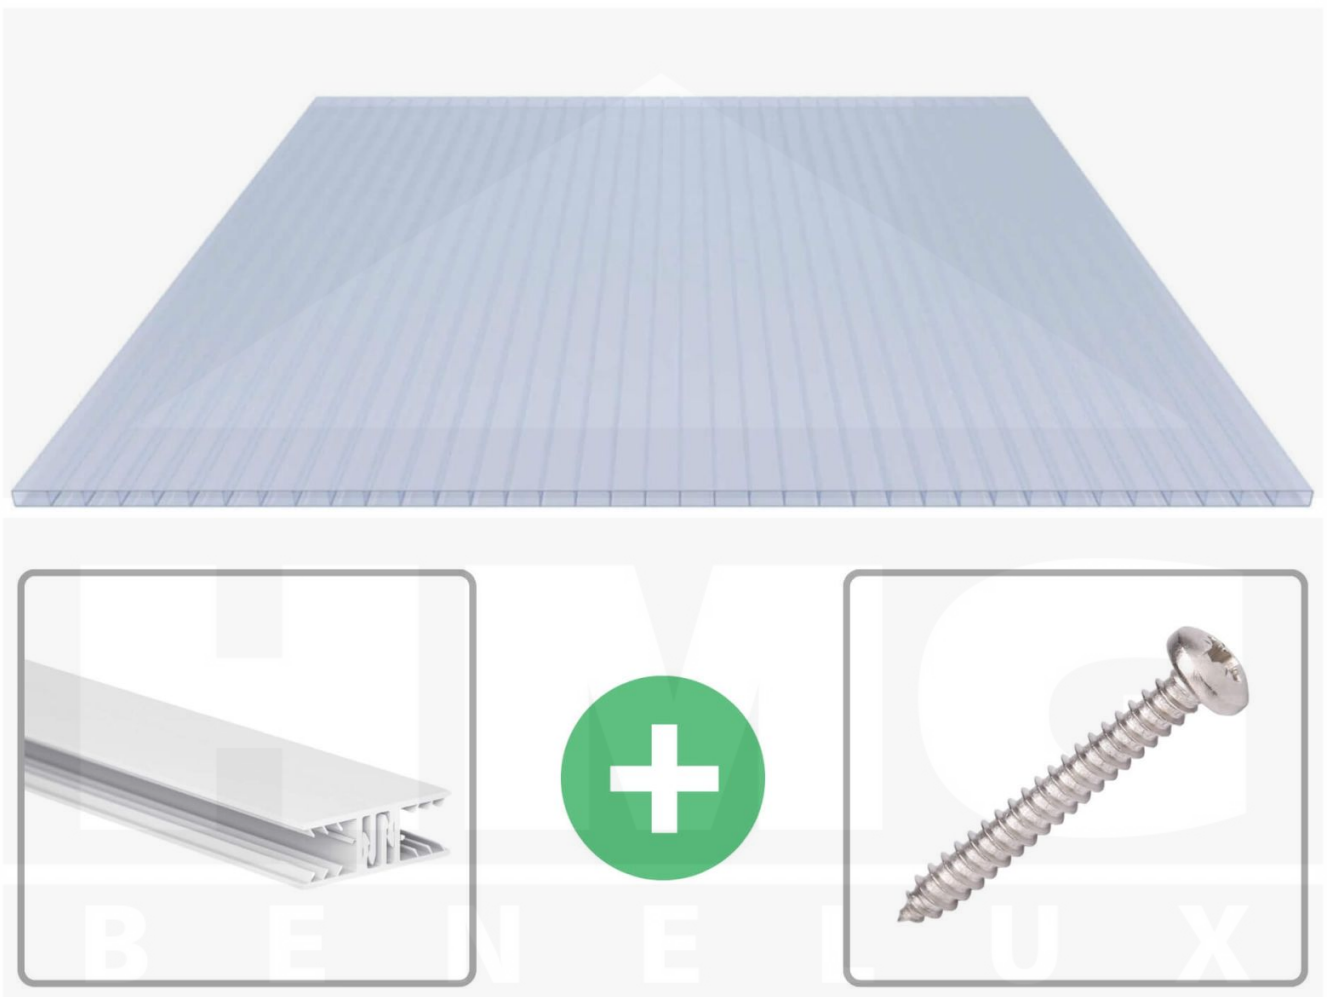

Acrylaat kanaalplaat | 16 mm | Profiel Zeven | Voordeelpakket | Plaatbreedte 980 mm | Kristalblauw | Breedte 4,15 m | Lengte 2,50 m

Artikelnr.: 70075ZSKA4025

Productinfo

Acrylaat kanaalplaten 16 mm

Deze 2-wandige kanaalplaat heeft een dikte van 16 mm en is ook onder de naam VLF-SDP16-ACKB Klima-Blue bekend. Deze acrylaat kanaalplaat in de kleur lichtblauw, laat ca. 21% licht door en is verkrijgbaar in lengtes van 2 tot 7 m. De platen worden nauwkeurig op bestelling in de lengte op maat gezaagd. Berekend wordt de hele plaat, rest stukken worden meegestuurd. De plaatbreedte is 980 mm.

Producttoepassingen

Acrylaat kanaalplaten zijn UV-bestendig, vergelen niet en worden niet broos. Van wege de zeer hoge transparantie garanderen deze R.GLAS kanaalplaten de hoogste lichtdoorlatendheid en glans. Acrylaat is enorm slag- en breukvast, zeer goed bestand tegen normale weersinvloeden, hagelbestendig (Niet bij extreme weersomstandigheden - Zie garantievoorwaarden) en normaal ontvlambaar. AC kanaalplaten worden in de bouw-, tuinbouw-, agrarische en de particuliere sector als dakbedekking voor hallen, kassen, stallen, schuurtjes, fietsenstallingen, terrasoverkappingen, veranda's en carports toegepast. Ook worden dubbelwandige acrylaat kanaalplaten verticaal voor wanden en afscheidingen toegepast.

Dekkende breedte

Eerste plaat met profiel = 1090 mm, elke volgende plaat met profiel + 1020 mm

Tussenmaten mogelijk door zelf smaller te zagen.

Montage profiel Zeven

Het montage profiel Zeven is een 70 mm breed profiel en bestaat uit hoogwaardig PVC in kozijn kwaliteit, die door het klik-systeem heel makkelijk gemonteert kan worden. Dit montage profiel is in de kleur wit in lengtes van 2,00 - 7,02 m voor 10 mm en 16 mm sterke kanaalplaten en massieve platen verkrijgbaar. De koppelprofielen bestaan uit 2 delen (onder- en bovenprofiel), de randprofielen uit 3 delen (onder- en bovenprofiel plus een randdeel om in te schuiven).