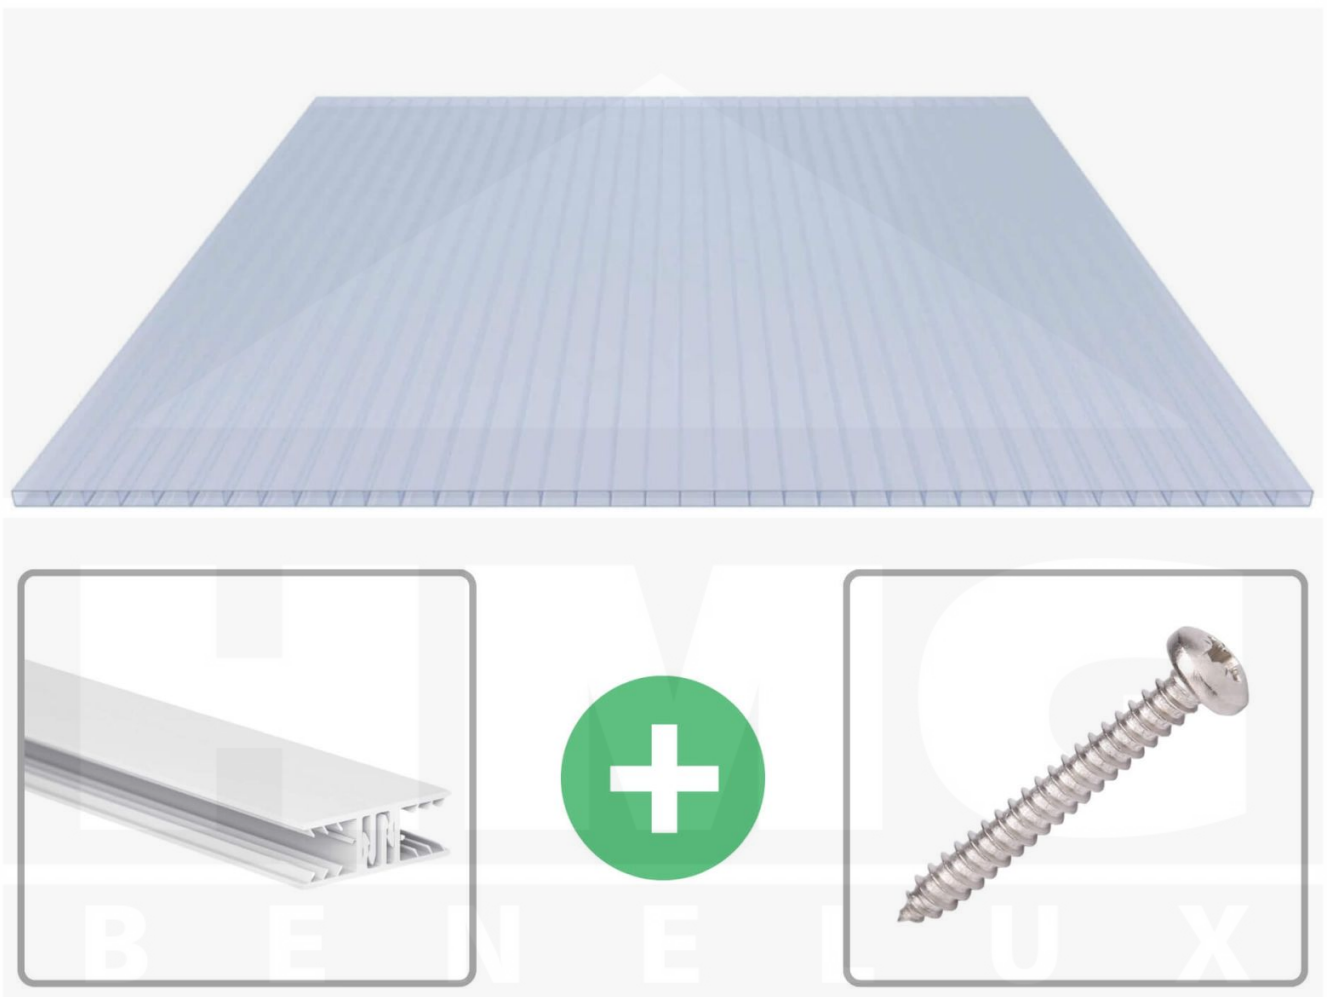

Acrylaat kanaalplaat | 16 mm | Profiel Zeven | Voordeelpakket | Plaatbreedte 980 mm | Kristalblauw | Breedte 4,15 m | Lengte 3,00 m

Artikelnr.: 70075ZSKA4030

Productinfo

Acrylaat kanaalplaten 16 mm

Deze 2-wandige kanaalplaat heeft een dikte van 16 mm en is ook onder de naam VLF-SDP16-ACKB Klima-Blue bekend. Deze acrylaat kanaalplaat in de kleur lichtblauw, laat ca. 21% licht door en is verkrijgbaar in lengtes van 2 tot 7 m. De platen worden nauwkeurig op bestelling in de lengte op maat gezaagd. Berekend wordt de hele plaat, rest stukken worden meegestuurd. De plaatbreedte is 980 mm.

Producttoepassingen

Acrylaat kanaalplaten zijn UV-bestendig, vergelen niet en worden niet broos. Van wege de zeer hoge transparantie garanderen deze R.GLAS kanaalplaten de hoogste lichtdoorlatendheid en glans. Acrylaat is enorm slag- en breukvast, zeer goed bestand tegen normale weersinvloeden, hagelbestendig (Niet bij extreme weersomstandigheden - Zie garantievoorwaarden) en normaal ontvlambaar. AC kanaalplaten worden in de bouw-, tuinbouw-, agrarische en de particuliere sector als dakbedekking voor hallen, kassen, stallen, schuurtjes, fietsenstallingen, terrasoverkappingen, veranda's en carports toegepast. Ook worden dubbelwandige acrylaat kanaalplaten verticaal voor wanden en afscheidingen toegepast.

Dekkende breedte

Eerste plaat met profiel = 1090 mm, elke volgende plaat met profiel + 1020 mm

Tussenmaten mogelijk door zelf smaller te zagen.

Montage profiel Zeven

Het montage profiel Zeven is een 70 mm breed profiel en bestaat uit hoogwaardig PVC in kozijn kwaliteit, die door het klik-systeem heel makkelijk gemonteert kan worden. Dit montage profiel is in de kleur wit in lengtes van 2,00 - 7,02 m voor 10 mm en 16 mm sterke kanaalplaten en massieve platen verkrijgbaar. De koppelprofielen bestaan uit 2 delen (onder- en bovenprofiel), de randprofielen uit 3 delen (onder- en bovenprofiel plus een randdeel om in te schuiven).