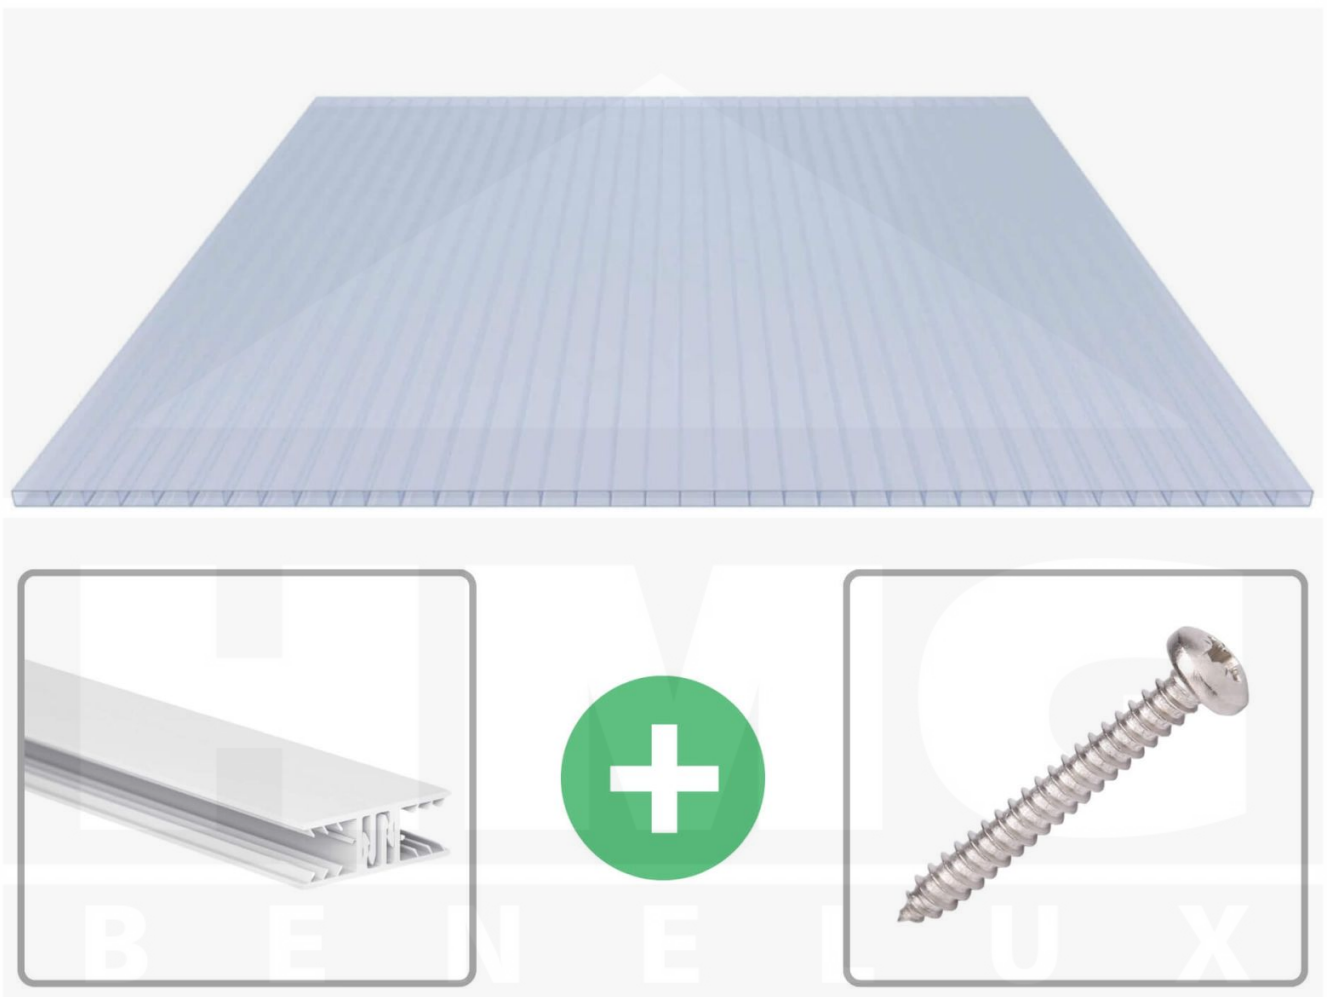

Acrylaat kanaalplaat | 16 mm | Profiel Zeven | Voordeelpakket | Plaatbreedte 980 mm | Kristalblauw | Breedte 4,15 m | Lengte 4,00 m

Artikelnr.: 70075ZSKA4040

Direct naar het artikel:

Scan deze barcode gewoon met uw mobiel en u komt direct aan naar het product met verdere informatie, afbeeldingen, video's, etc.

Productinfo

Acrylaat kanaalplaten 16 mm

Deze 2-wandige kanaalplaat heeft een dikte van 16 mm en is ook onder de naam VLF-SDP16-ACKB Klima-Blue bekend. Deze acrylaat kanaalplaat in de kleur lichtblauw, laat ca. 21% licht door en is verkrijgbaar in lengtes van 2 tot 7 m. De platen worden nauwkeurig op bestelling in de lengte op maat gezaagd. Berekend wordt de hele plaat, rest stukken worden meegestuurd. De plaatbreedte is 980 mm.

Dekkende breedte

Eerste plaat met profiel = 1090 mm, elke volgende plaat met profiel + 1020 mm

Tussenmaten mogelijk door zelf smaller te zagen.

Montage profiel Zeven

Het montage profiel Zeven is een 70 mm breed profiel en bestaat uit hoogwaardig PVC in kozijn kwaliteit, die door het klik-systeem heel makkelijk gemonteert kan worden. Dit montage profiel is in de kleur wit in lengtes van 2,00 - 7,02 m voor 10 mm en 16 mm sterke kanaalplaten en massieve platen verkrijgbaar. De koppelprofielen bestaan uit 2 delen (onder- en bovenprofiel), de randprofielen uit 3 delen (onder- en bovenprofiel plus een randdeel om in te schuiven).

Bijzonderheid

Met het klik-systeem is de montage heel makkelijk omdat alleen het onderprofiel vast geschroefd wordt en het bovenprofiel erop geklikt wordt. De geïntegreerde afdichting (d.m.v. co-extrusie) garandeert 100% afdichting. De extra grote inschuifdiepte verhoogt de speelruimte bij het uitzetten van kunststofplaten en een speciale geïntegreerde stopper voorkomt het te diep inschuiven van de kanaalplaten.