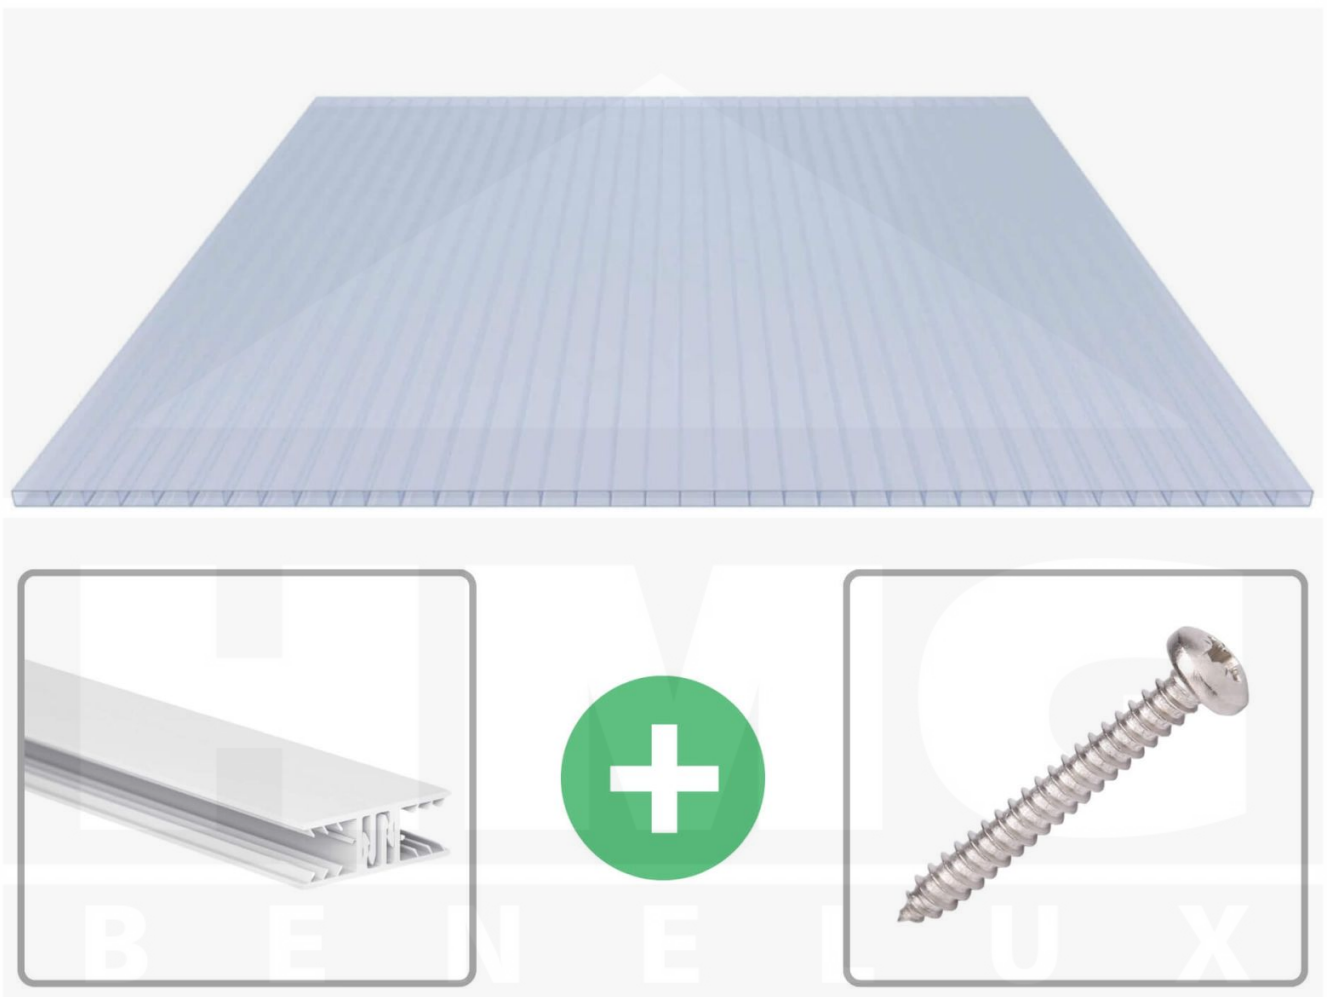

Acrylaat kanaalplaat | 16 mm | Profiel Zeven | Voordeelpakket | Plaatbreedte 980 mm | Kristalblauw | Breedte 4,15 m | Lengte 4,50 m

Artikelnr.: 70075ZSKA4045

Direct naar het artikel:

Scan deze barcode gewoon met uw mobiel en u komt direct aan naar het product met verdere informatie, afbeeldingen, video's, etc.

Productinfo

Acrylaat kanaalplaten 16 mm

Deze 2-wandige kanaalplaat heeft een dikte van 16 mm en is ook onder de naam VLF-SDP16-ACKB Klima-Blue bekend. Deze acrylaat kanaalplaat in de kleur lichtblauw, laat ca. 21% licht door en is verkrijgbaar in lengtes van 2 tot 7 m. De platen worden nauwkeurig op bestelling in de lengte op maat gezaagd. Berekend wordt de hele plaat, rest stukken worden meegestuurd. De plaatbreedte is 980 mm.

Dekkende breedte

Eerste plaat met profiel = 1090 mm, elke volgende plaat met profiel + 1020 mm

Tussenmaten mogelijk door zelf smaller te zagen.

Montage profiel Zeven

Het montage profiel Zeven is een 70 mm breed profiel en bestaat uit hoogwaardig PVC in kozijn kwaliteit, die door het klik-systeem heel makkelijk gemonteert kan worden. Dit montage profiel is in de kleur wit in lengtes van 2,00 - 7,02 m voor 10 mm en 16 mm sterke kanaalplaten en massieve platen verkrijgbaar. De koppelprofielen bestaan uit 2 delen (onder- en bovenprofiel), de randprofielen uit 3 delen (onder- en bovenprofiel plus een randdeel om in te schuiven).

Bijzonderheid

Met het klik-systeem is de montage heel makkelijk omdat alleen het onderprofiel vast geschroefd wordt en het bovenprofiel erop geklikt wordt. De geïntegreerde afdichting (d.m.v. co-extrusie) garandeert 100% afdichting. De extra grote inschuifdiepte verhoogt de speelruimte bij het uitzetten van kunststofplaten en een speciale geïntegreerde stopper voorkomt het te diep inschuiven van de kanaalplaten.