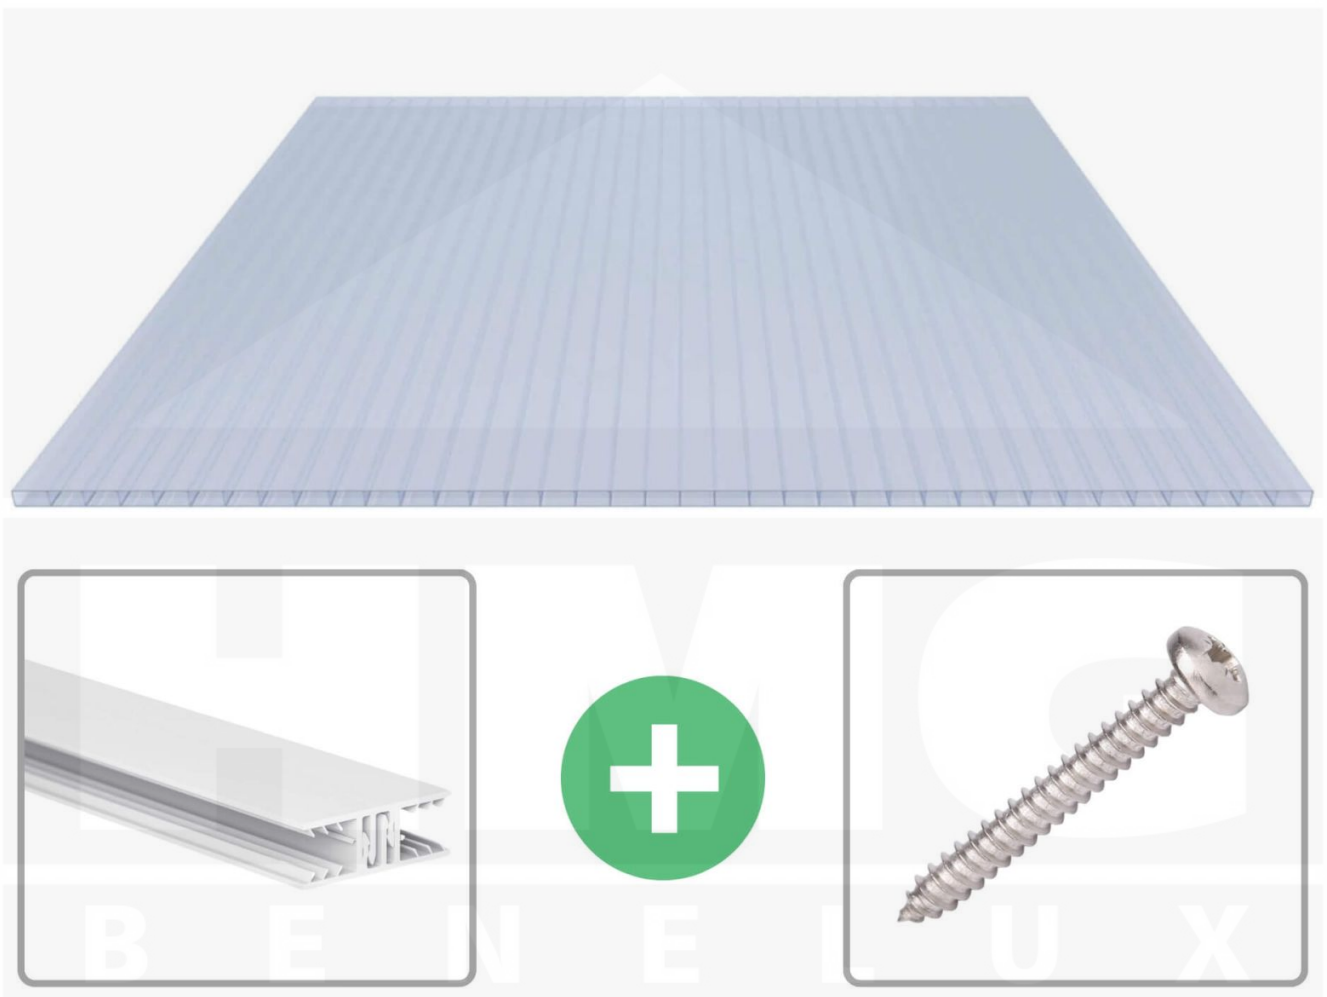

Acrylaat kanaalplaat | 16 mm | Profiel Zeven | Voordeelpakket | Plaatbreedte 980 mm | Kristalblauw | Breedte 5,17 m | Lengte 4,50 m

Artikelnr.: 70075ZSKA5045

Productinfo

Acrylaat kanaalplaten 16 mm

Deze 2-wandige kanaalplaat heeft een dikte van 16 mm en is ook onder de naam VLF-SDP16-ACKB Klima-Blue bekend. Deze acrylaat kanaalplaat in de kleur lichtblauw, laat ca. 21% licht door en is verkrijgbaar in lengtes van 2 tot 7 m. De platen worden nauwkeurig op bestelling in de lengte op maat gezaagd. Berekend wordt de hele plaat, rest stukken worden meegestuurd. De plaatbreedte is 980 mm.

Producttoepassingen

Acrylaat kanaalplaten zijn UV-bestendig, vergelen niet en worden niet broos. Van wege de zeer hoge transparantie garanderen deze R.GLAS kanaalplaten de hoogste lichtdoorlatendheid en glans. Acrylaat is enorm slag- en breukvast, zeer goed bestand tegen normale weersinvloeden, hagelbestendig (Niet bij extreme weersomstandigheden - Zie garantievoorwaarden) en normaal ontvlambaar. AC kanaalplaten worden in de bouw-, tuinbouw-, agrarische en de particuliere sector als dakbedekking voor hallen, kassen, stallen, schuurtjes, fietsenstallingen, terrasoverkappingen, veranda's en carports toegepast. Ook worden dubbelwandige acrylaat kanaalplaten verticaal voor wanden en afscheidingen toegepast.

Dekkende breedte

Eerste plaat met profiel = 1090 mm, elke volgende plaat met profiel + 1020 mm

Tussenmaten mogelijk door zelf smaller te zagen.

Montage profiel Zeven

Het montage profiel Zeven is een 70 mm breed profiel en bestaat uit hoogwaardig PVC in kozijn kwaliteit, die door het klik-systeem heel makkelijk gemonteert kan worden. Dit montage profiel is in de kleur wit in lengtes van 2,00 - 7,02 m voor 10 mm en 16 mm sterke kanaalplaten en massieve platen verkrijgbaar. De koppelprofielen bestaan uit 2 delen (onder- en bovenprofiel), de randprofielen uit 3 delen (onder- en bovenprofiel plus een randdeel om in te schuiven).