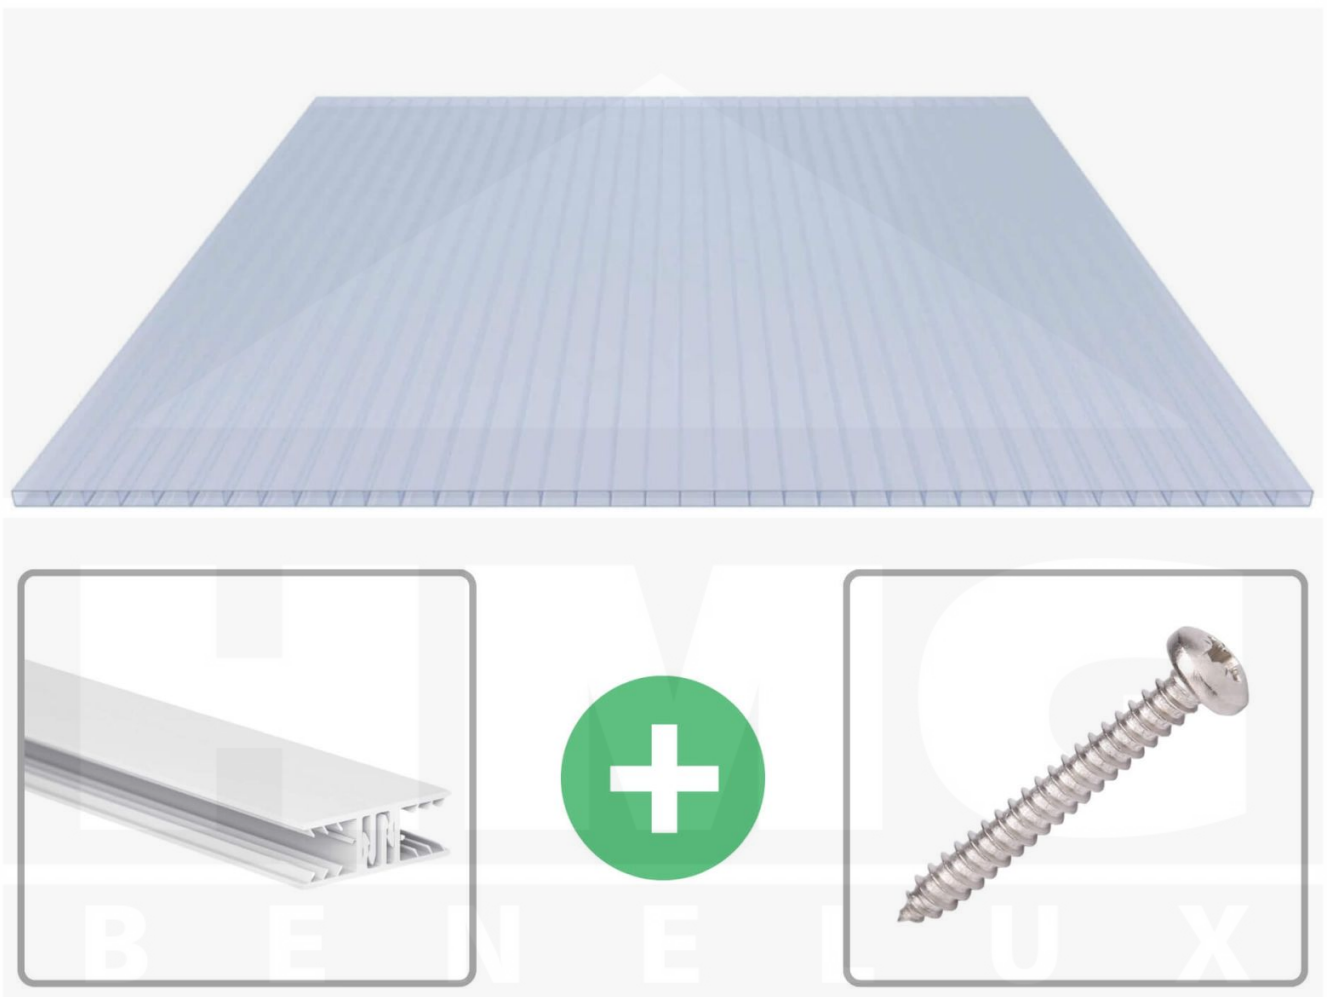

Acrylaat kanaalplaat | 16 mm | Profiel Zeven | Voordeelpakket | Plaatbreedte 980 mm | Kristalblauw | Breedte 6,19 m | Lengte 2,00 m

Artikelnr.: 70075ZSKA6020

Direct naar het artikel:

Scan deze barcode gewoon met uw mobiel en u komt direct aan naar het product met verdere informatie, afbeeldingen, video's, etc.

Productinfo

Acrylaat kanaalplaten 16 mm

Deze 2-wandige kanaalplaat heeft een dikte van 16 mm en is ook onder de naam VLF-SDP16-ACKB Klima-Blue bekend. Deze acrylaat kanaalplaat in de kleur lichtblauw, laat ca. 21% licht door en is verkrijgbaar in lengtes van 2 tot 7 m. De platen worden nauwkeurig op bestelling in de lengte op maat gezaagd. Berekend wordt de hele plaat, rest stukken worden meegestuurd. De plaatbreedte is 980 mm.

Dekkende breedte

Eerste plaat met profiel = 1090 mm, elke volgende plaat met profiel + 1020 mm

Tussenmaten mogelijk door zelf smaller te zagen.

Montage profiel Zeven

Het montage profiel Zeven is een 70 mm breed profiel en bestaat uit hoogwaardig PVC in kozijn kwaliteit, die door het klik-systeem heel makkelijk gemonteert kan worden. Dit montage profiel is in de kleur wit in lengtes van 2,00 - 7,02 m voor 10 mm en 16 mm sterke kanaalplaten en massieve platen verkrijgbaar. De koppelprofielen bestaan uit 2 delen (onder- en bovenprofiel), de randprofielen uit 3 delen (onder- en bovenprofiel plus een randdeel om in te schuiven).

Bijzonderheid

Met het klik-systeem is de montage heel makkelijk omdat alleen het onderprofiel vast geschroefd wordt en het bovenprofiel erop geklikt wordt. De geïntegreerde afdichting (d.m.v. co-extrusie) garandeert 100% afdichting. De extra grote inschuifdiepte verhoogt de speelruimte bij het uitzetten van kunststofplaten en een speciale geïntegreerde stopper voorkomt het te diep inschuiven van de kanaalplaten.