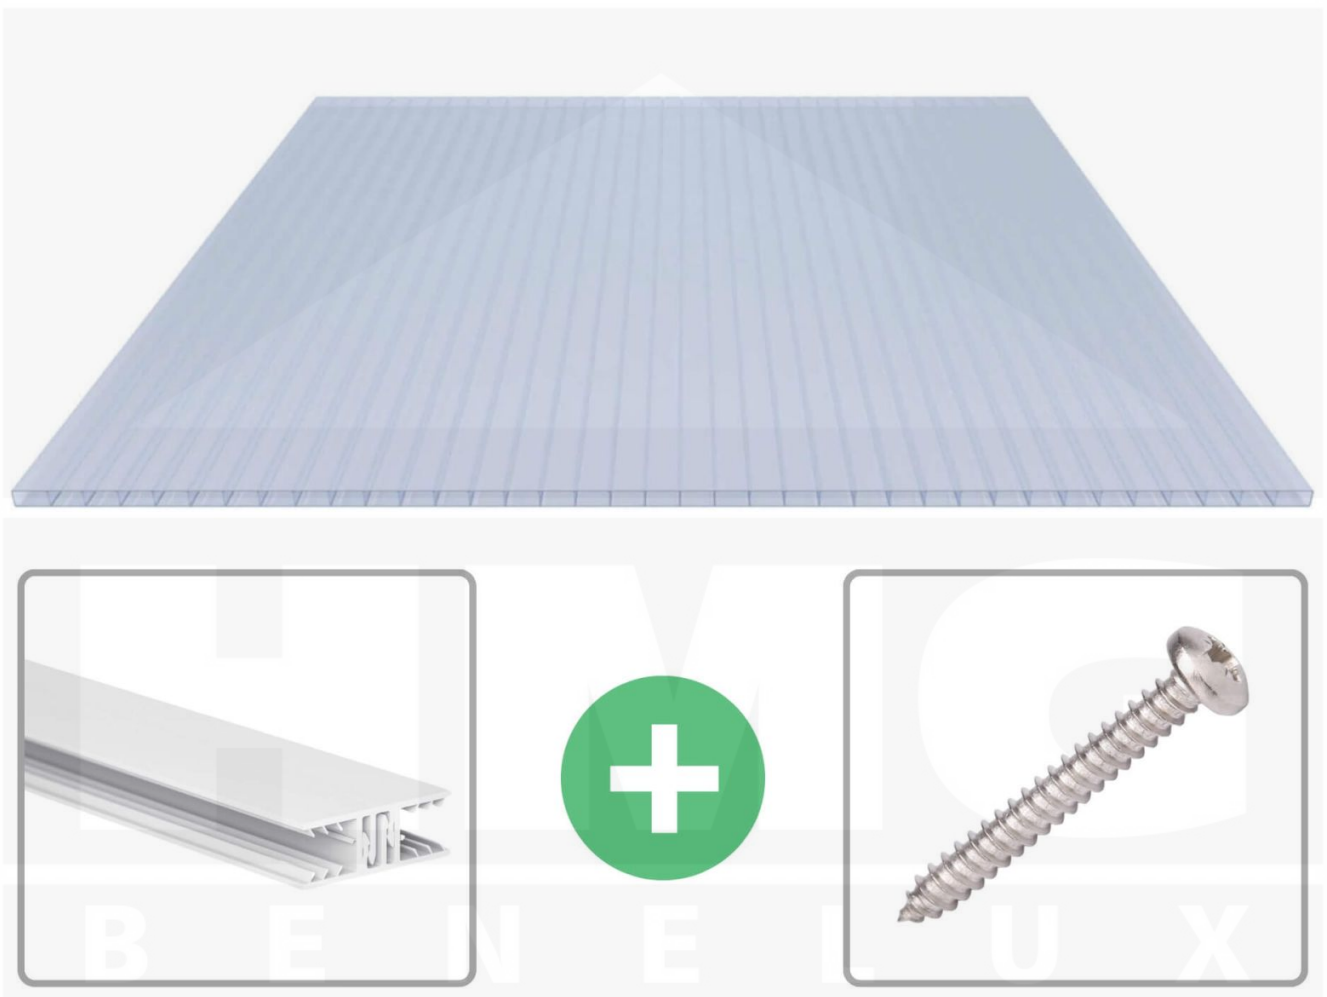

Acrylaat kanaalplaat | 16 mm | Profiel Zeven | Voordeelpakket | Plaatbreedte 980 mm | Kristalblauw | Breedte 7,21 m | Lengte 3,00 m

Artikelnr.: 70075ZSKA7030

Direct naar het artikel:

Scan deze barcode gewoon met uw mobiel en u komt direct aan naar het product met verdere informatie, afbeeldingen, video's, etc.

Productinfo

Acrylaat kanaalplaten 16 mm

Deze 2-wandige kanaalplaat heeft een dikte van 16 mm en is ook onder de naam VLF-SDP16-ACKB Klima-Blue bekend. Deze acrylaat kanaalplaat in de kleur lichtblauw, laat ca. 21% licht door en is verkrijgbaar in lengtes van 2 tot 7 m. De platen worden nauwkeurig op bestelling in de lengte op maat gezaagd. Berekend wordt de hele plaat, rest stukken worden meegestuurd. De plaatbreedte is 980 mm.

Dekkende breedte

Eerste plaat met profiel = 1090 mm, elke volgende plaat met profiel + 1020 mm

Tussenmaten mogelijk door zelf smaller te zagen.

Montage profiel Zeven

Het montage profiel Zeven is een 70 mm breed profiel en bestaat uit hoogwaardig PVC in kozijn kwaliteit, die door het klik-systeem heel makkelijk gemonteert kan worden. Dit montage profiel is in de kleur wit in lengtes van 2,00 - 7,02 m voor 10 mm en 16 mm sterke kanaalplaten en massieve platen verkrijgbaar. De koppelprofielen bestaan uit 2 delen (onder- en bovenprofiel), de randprofielen uit 3 delen (onder- en bovenprofiel plus een randdeel om in te schuiven).

Bijzonderheid

Met het klik-systeem is de montage heel makkelijk omdat alleen het onderprofiel vast geschroefd wordt en het bovenprofiel erop geklikt wordt. De geïntegreerde afdichting (d.m.v. co-extrusie) garandeert 100% afdichting. De extra grote inschuifdiepte verhoogt de speelruimte bij het uitzetten van kunststofplaten en een speciale geïntegreerde stopper voorkomt het te diep inschuiven van de kanaalplaten.