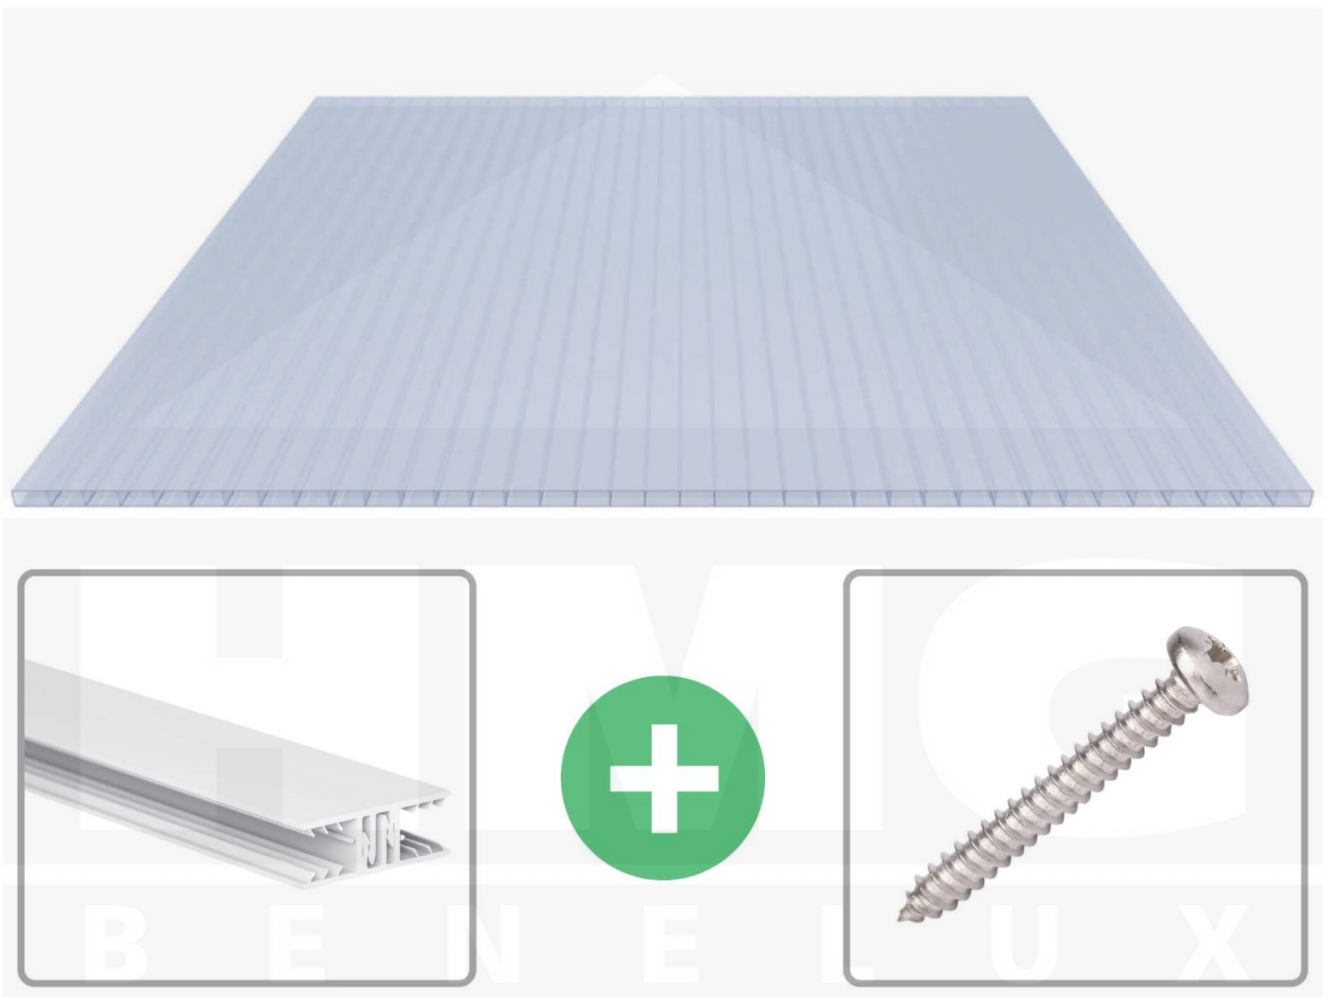

Acrylaat kanaalplaat | 16 mm | Profiel Zeven | Voordeelpakket | Plaatbreedte 980 mm | Kristalblauw | Breedte 7,21 m | Lengte 4,50 m

Artikelnr.: 70075ZSKA7045

Productinfo

Acrylaat kanaalplaten 16 mm

Deze 2-wandige kanaalplaat heeft een dikte van 16 mm en is ook onder de naam VLF-SDP16-ACKB Klima-Blue bekend. Deze acrylaat kanaalplaat in de kleur lichtblauw, laat ca. 21% licht door en is verkrijgbaar in lengtes van 2 tot 7 m. De platen worden nauwkeurig op bestelling in de lengte op maat gezaagd. Berekend wordt de hele plaat, rest stukken worden meegestuurd. De plaatbreedte is 980 mm.

Producttoepassingen

Acrylaat kanaalplaten zijn UV-bestendig, vergelen niet en worden niet broos. Van wege de zeer hoge transparantie garanderen deze R.GLAS kanaalplaten de hoogste lichtdoorlatendheid en glans. Acrylaat is enorm slag- en breukvast, zeer goed bestand tegen normale weersinvloeden, hagelbestendig (Niet bij extreme weersomstandigheden - Zie garantievoorwaarden) en normaal ontvlambaar. AC kanaalplaten worden in de bouw-, tuinbouw-, agrarische en de particuliere sector als dakbedekking voor hallen, kassen, stallen, schuurtjes, fietsenstallingen, terrasoverkappingen, veranda's en carports toegepast. Ook worden dubbelwandige acrylaat kanaalplaten verticaal voor wanden en afscheidingen toegepast.

Dekkende breedte

Eerste plaat met profiel = 1090 mm, elke volgende plaat met profiel + 1020 mm

Tussenmaten mogelijk door zelf smaller te zagen.

Montage profiel Zeven

Het montage profiel Zeven is een 70 mm breed profiel en bestaat uit hoogwaardig PVC in kozijn kwaliteit, die door het klik-systeem heel makkelijk gemonteert kan worden. Dit montage profiel is in de kleur wit in lengtes van 2,00 - 7,02 m voor 10 mm en 16 mm sterke kanaalplaten en massieve platen verkrijgbaar. De koppelprofielen bestaan uit 2 delen (onder- en bovenprofiel), de randprofielen uit 3 delen (onder- en bovenprofiel plus een randdeel om in te schuiven).