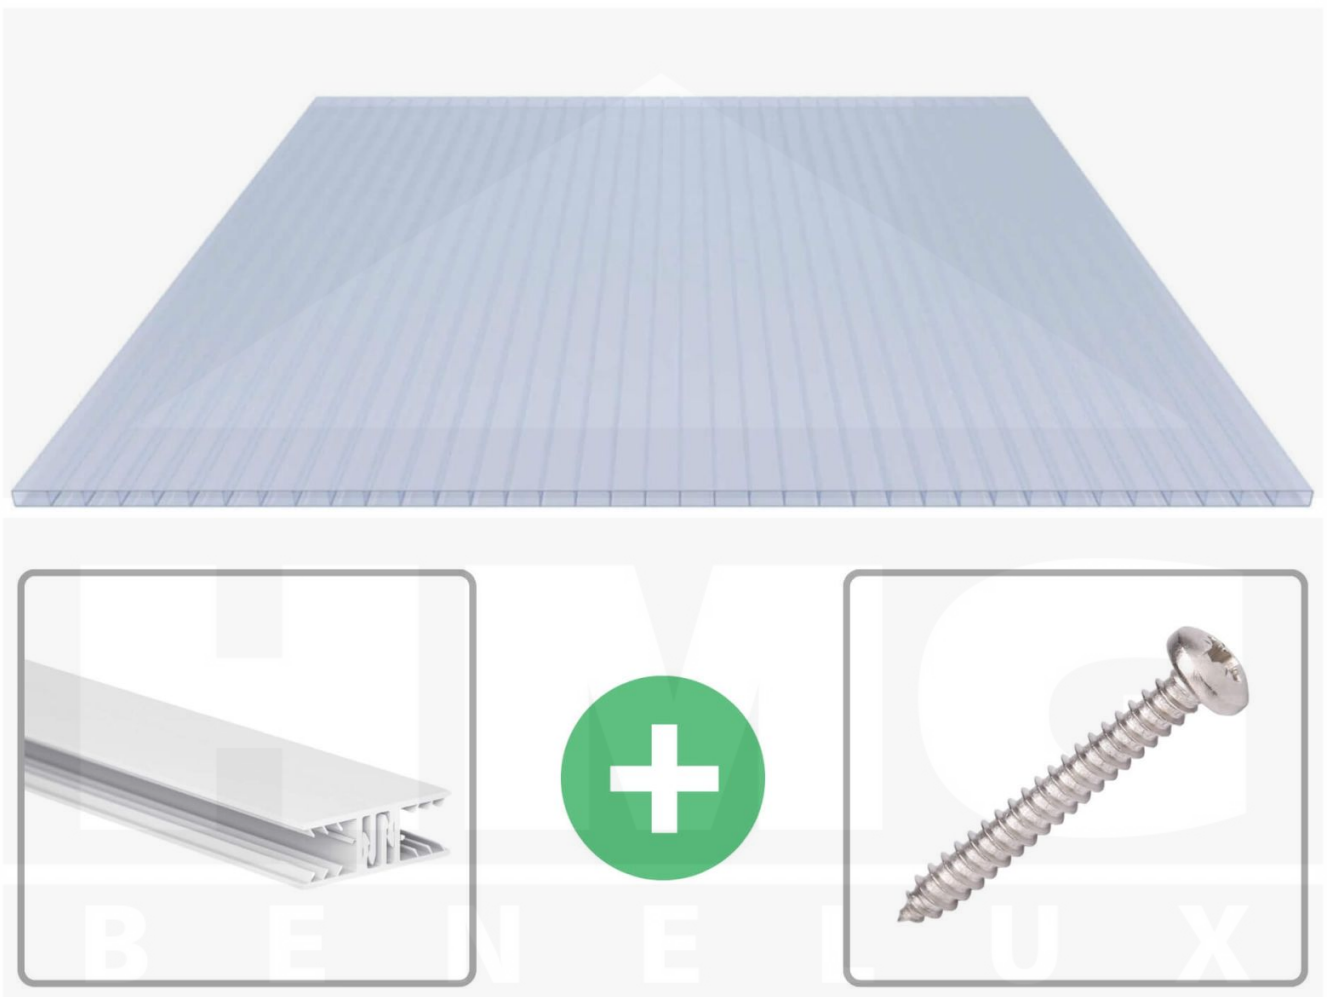

Acrylaat kanaalplaat | 16 mm | Profiel Zeven | Voordeelpakket | Plaatbreedte 980 mm | Kristalblauw | Breedte 9,25 m | Lengte 2,00 m

Artikelnr.: 70075ZSKA9020

Direct naar het artikel:

Scan deze barcode gewoon met uw mobiel en u komt direct aan naar het product met verdere informatie, afbeeldingen, video's, etc.

Productinfo

Acrylaat kanaalplaten 16 mm

Deze 2-wandige kanaalplaat heeft een dikte van 16 mm en is ook onder de naam VLF-SDP16-ACKB Klima-Blue bekend. Deze acrylaat kanaalplaat in de kleur lichtblauw, laat ca. 21% licht door en is verkrijgbaar in lengtes van 2 tot 7 m. De platen worden nauwkeurig op bestelling in de lengte op maat gezaagd. Berekend wordt de hele plaat, rest stukken worden meegestuurd. De plaatbreedte is 980 mm.

Dekkende breedte

Eerste plaat met profiel = 1090 mm, elke volgende plaat met profiel + 1020 mm

Tussenmaten mogelijk door zelf smaller te zagen.

Montage profiel Zeven

Het montage profiel Zeven is een 70 mm breed profiel en bestaat uit hoogwaardig PVC in kozijn kwaliteit, die door het klik-systeem heel makkelijk gemonteert kan worden. Dit montage profiel is in de kleur wit in lengtes van 2,00 - 7,02 m voor 10 mm en 16 mm sterke kanaalplaten en massieve platen verkrijgbaar. De koppelprofielen bestaan uit 2 delen (onder- en bovenprofiel), de randprofielen uit 3 delen (onder- en bovenprofiel plus een randdeel om in te schuiven).

Bijzonderheid

Met het klik-systeem is de montage heel makkelijk omdat alleen het onderprofiel vast geschroefd wordt en het bovenprofiel erop geklikt wordt. De geïntegreerde afdichting (d.m.v. co-extrusie) garandeert 100% afdichting. De extra grote inschuifdiepte verhoogt de speelruimte bij het uitzetten van kunststofplaten en een speciale geïntegreerde stopper voorkomt het te diep inschuiven van de kanaalplaten.