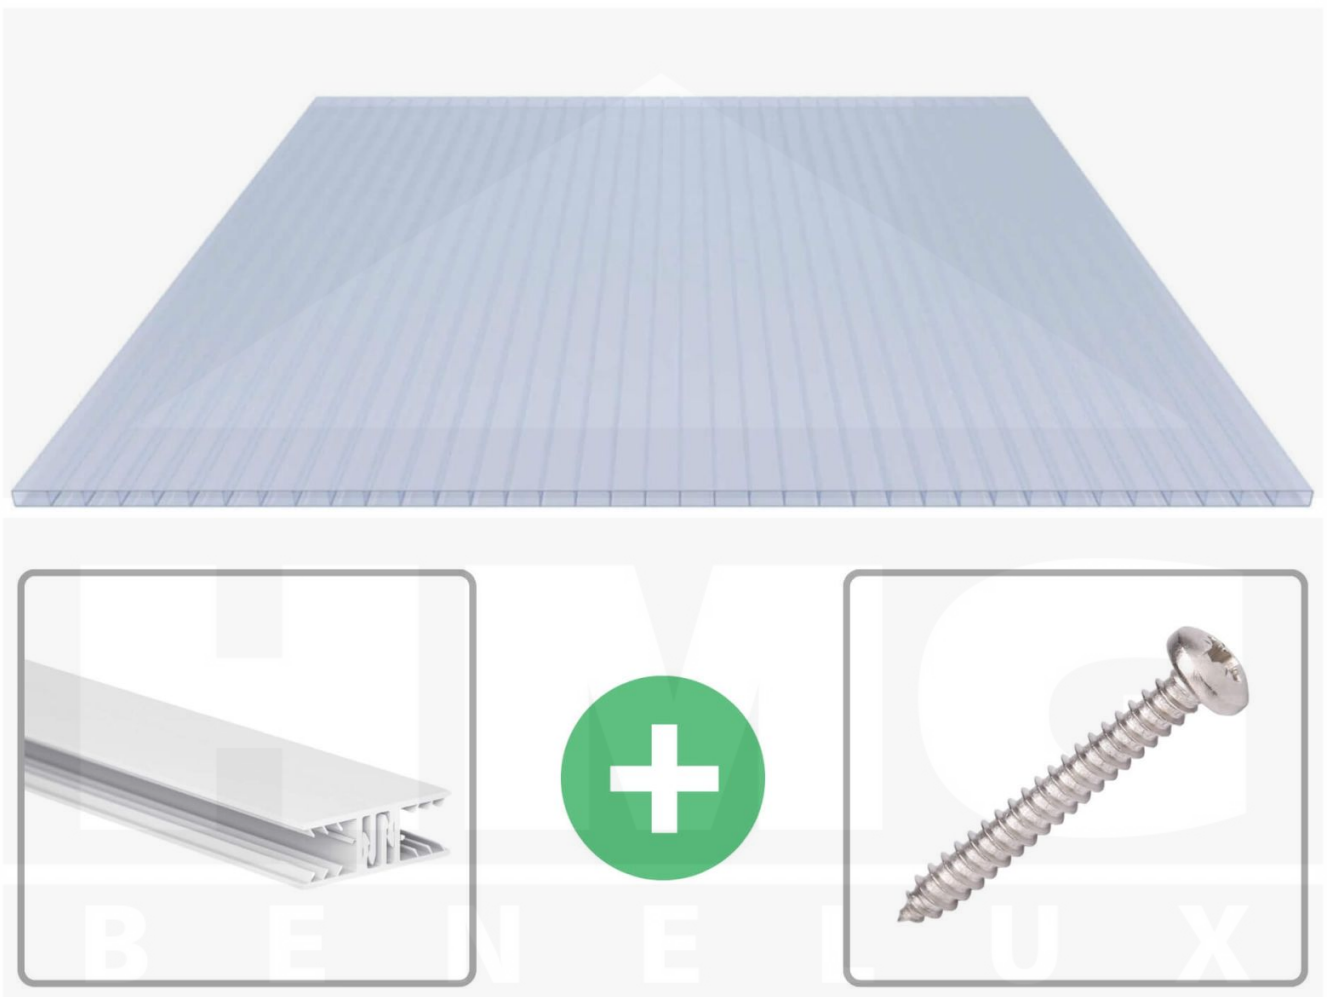

Acrylaat kanaalplaat | 16 mm | Profiel Zeven | Voordeelpakket | Plaatbreedte 980 mm | Kristalblauw | Breedte 9,25 m | Lengte 4,00 m

Artikelnr.: 70075ZSKA9040

Productinfo

Acrylaat kanaalplaten 16 mm

Deze 2-wandige kanaalplaat heeft een dikte van 16 mm en is ook onder de naam VLF-SDP16-ACKB Klima-Blue bekend. Deze acrylaat kanaalplaat in de kleur lichtblauw, laat ca. 21% licht door en is verkrijgbaar in lengtes van 2 tot 7 m. De platen worden nauwkeurig op bestelling in de lengte op maat gezaagd. Berekend wordt de hele plaat, rest stukken worden meegestuurd. De plaatbreedte is 980 mm.

Producttoepassingen

Acrylaat kanaalplaten zijn UV-bestendig, vergelen niet en worden niet broos. Van wege de zeer hoge transparantie garanderen deze R.GLAS kanaalplaten de hoogste lichtdoorlatendheid en glans. Acrylaat is enorm slag- en breukvast, zeer goed bestand tegen normale weersinvloeden, hagelbestendig (Niet bij extreme weersomstandigheden - Zie garantievoorwaarden) en normaal ontvlambaar. AC kanaalplaten worden in de bouw-, tuinbouw-, agrarische en de particuliere sector als dakbedekking voor hallen, kassen, stallen, schuurtjes, fietsenstallingen, terrasoverkappingen, veranda's en carports toegepast. Ook worden dubbelwandige acrylaat kanaalplaten verticaal voor wanden en afscheidingen toegepast.

Dekkende breedte

Eerste plaat met profiel = 1090 mm, elke volgende plaat met profiel + 1020 mm

Tussenmaten mogelijk door zelf smaller te zagen.

Montage profiel Zeven

Het montage profiel Zeven is een 70 mm breed profiel en bestaat uit hoogwaardig PVC in kozijn kwaliteit, die door het klik-systeem heel makkelijk gemonteert kan worden. Dit montage profiel is in de kleur wit in lengtes van 2,00 - 7,02 m voor 10 mm en 16 mm sterke kanaalplaten en massieve platen verkrijgbaar. De koppelprofielen bestaan uit 2 delen (onder- en bovenprofiel), de randprofielen uit 3 delen (onder- en bovenprofiel plus een randdeel om in te schuiven).