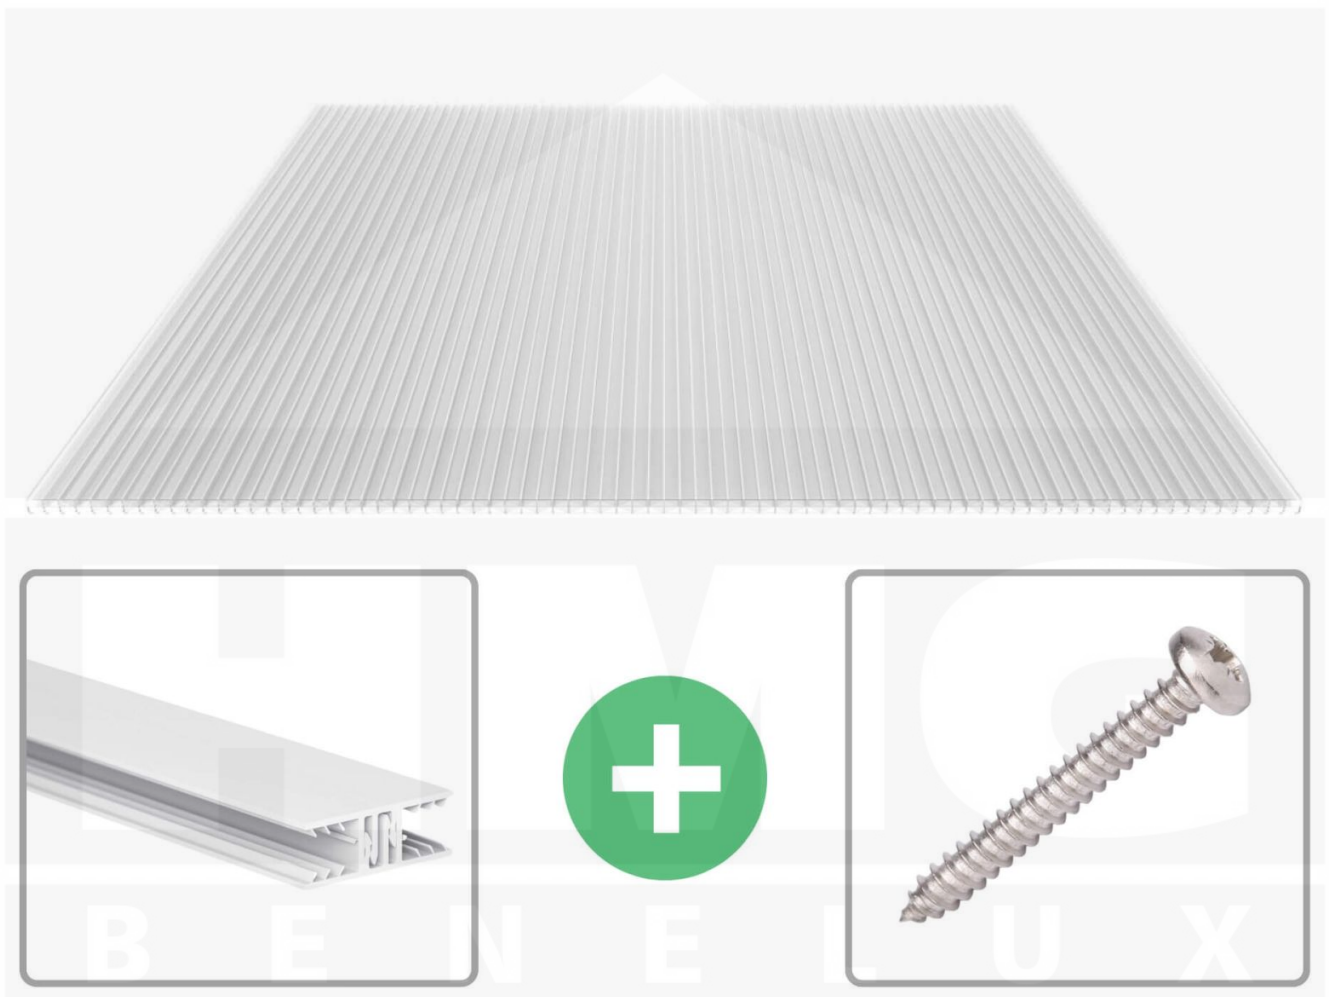

**Polycarbonaat kanaalplaat | 16 mm | Profiel Zeven | Voordeelpakket |  
Plaatbreedte 1200 mm | Helder | Extra sterk | Breedte 3,79 m | Lengte 2,00 m**

Artikelnr.: 70075ZSKX123020

**Direct naar het artikel:**

### SALUX Polycarbonaat kanaalplaat | 16 mm | Profiel Zeven | Voordeelpakket – De ideale oplossing voor isolerende & lichtdoorlatende dakbedekking

Bent u op zoek naar een duurzame, weerbestendige kanaalplaat voor uw dak of muur? Deze Polycarbonaat kanaalplaat met **5-X-wandig structuur** combineert hoge stabiliteit, uitstekende thermische isolatie en geharmoniseerde lichttransmissie - ideaal voor energie-efficiënte en duurzame dakbedekking.

Gemaakt van **Polycarbonaat** met een **materiaaldikte van 16 mm**, biedt het een robuuste dakoplossing. De **plaatbreedte van 1200 mm** maakt een snelle en efficiënte montage mogelijk. De **Helder** variant zorgt voor optimale lichtomstandigheden en past harmonieus in uw omgeving, terwijl de **kamerbreedte van 11,5 mm** voor extra stabiliteit en thermische isolatie zorgt.

#### Waarom Polycarbonaat kanaalplaat | 16 mm | Profiel Zeven | Voordeelpakket?

- **Polycarbonaat** – Bijna onbreekbaar, goede UV-bestendigheid. [Meer info](#)
- **Dikte** – Robuust 16 mm voor hoog draagvermogen & stabiliteit.
- **Structuur** – 5-X-wandig, visueel aantrekkelijk & functioneel.
- **Lichttransmissie** – Laat ongeveer 65 % van natuurlijk licht door.
- **Weerbestendig** – Beschermd tegen UV-stralen & vocht.
- **Hittebestendig** – Tot 120° temperatuurbestendig.
- **Eenvoudige montage** – Profiel Zeven als Kliksysteem.
- **Complete set voor veilige installatie** – Alle belangrijke onderdelen inbegrepen.
- **Garantie** – 10 jaar op materiaalkwaliteit voor betrouwbaarheid.