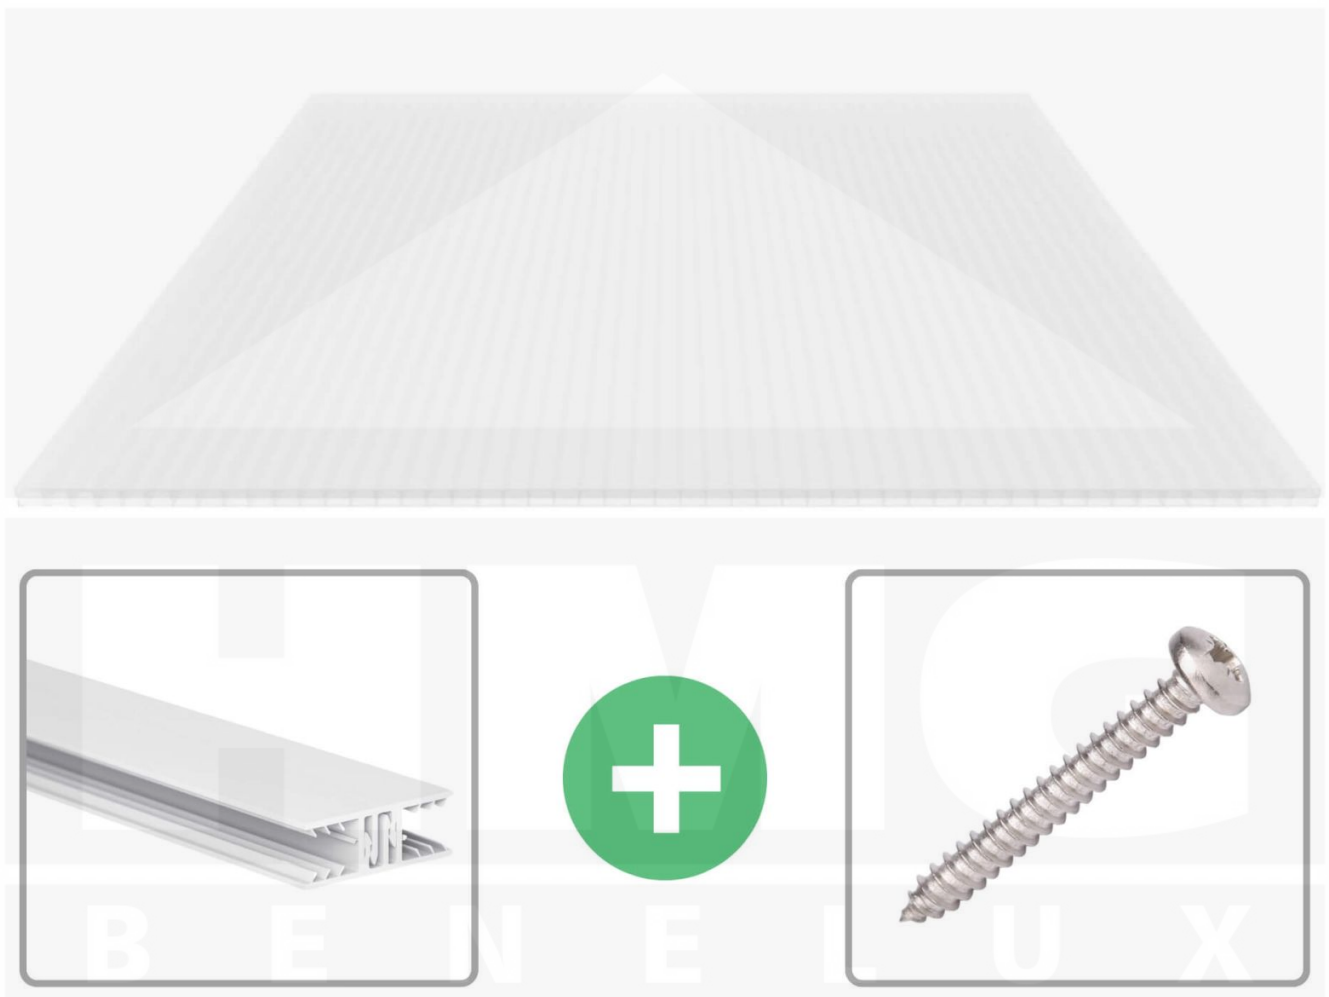

**Polycarbonaat kanaalplaat | 16 mm | Profiel Zeven | Voordeelpakket |  
Plaatbreedte 1,20 m | Opaal wit | Breedte 3,79 m | Lengte 2,50 m**

Artikelnr.: 70075ZSO123025

### SALUX Polycarbonaat kanaalplaat | 16 mm | Profiel Zeven | Voordeelpakket – De ideale oplossing voor isolerende & lichtdoorlatende dakbedekking

Bent u op zoek naar een duurzame, weerbestendige kanaalplaat voor uw dak of muur? Deze Polycarbonaat kanaalplaat met **3-wandig structuur** combineert hoge stabiliteit, uitstekende thermische isolatie en geharmoniseerde lichttransmissie - ideaal voor energie-efficiënte en duurzame dakbedekking.

Zonder een duurzame kanaalplaat kan een dak snel warmte verliezen en door het weer worden aangetast. Deze kanaalplaat is speciaal ontwikkeld voor een **robuuste en duurzame oplossing voor lichtdoorlatende, thermisch isolerende dakbedekking**. Het overtuigt door eenvoudige verwerking, hoge weerstand en een UV-bestendig oppervlak.

Gemaakt van **Polycarbonaat** met een **materiaaldikte van 16 mm**, biedt het een robuuste dakoplossing. De **plaatbreedte van 1,20 m** maakt een snelle en efficiënte montage mogelijk. De **Opaal wit** variant zorgt voor optimale lichtomstandigheden en past harmonieus in uw omgeving, terwijl de **kamerbreedte van 1,9 cm** voor extra stabiliteit en thermische isolatie zorgt.