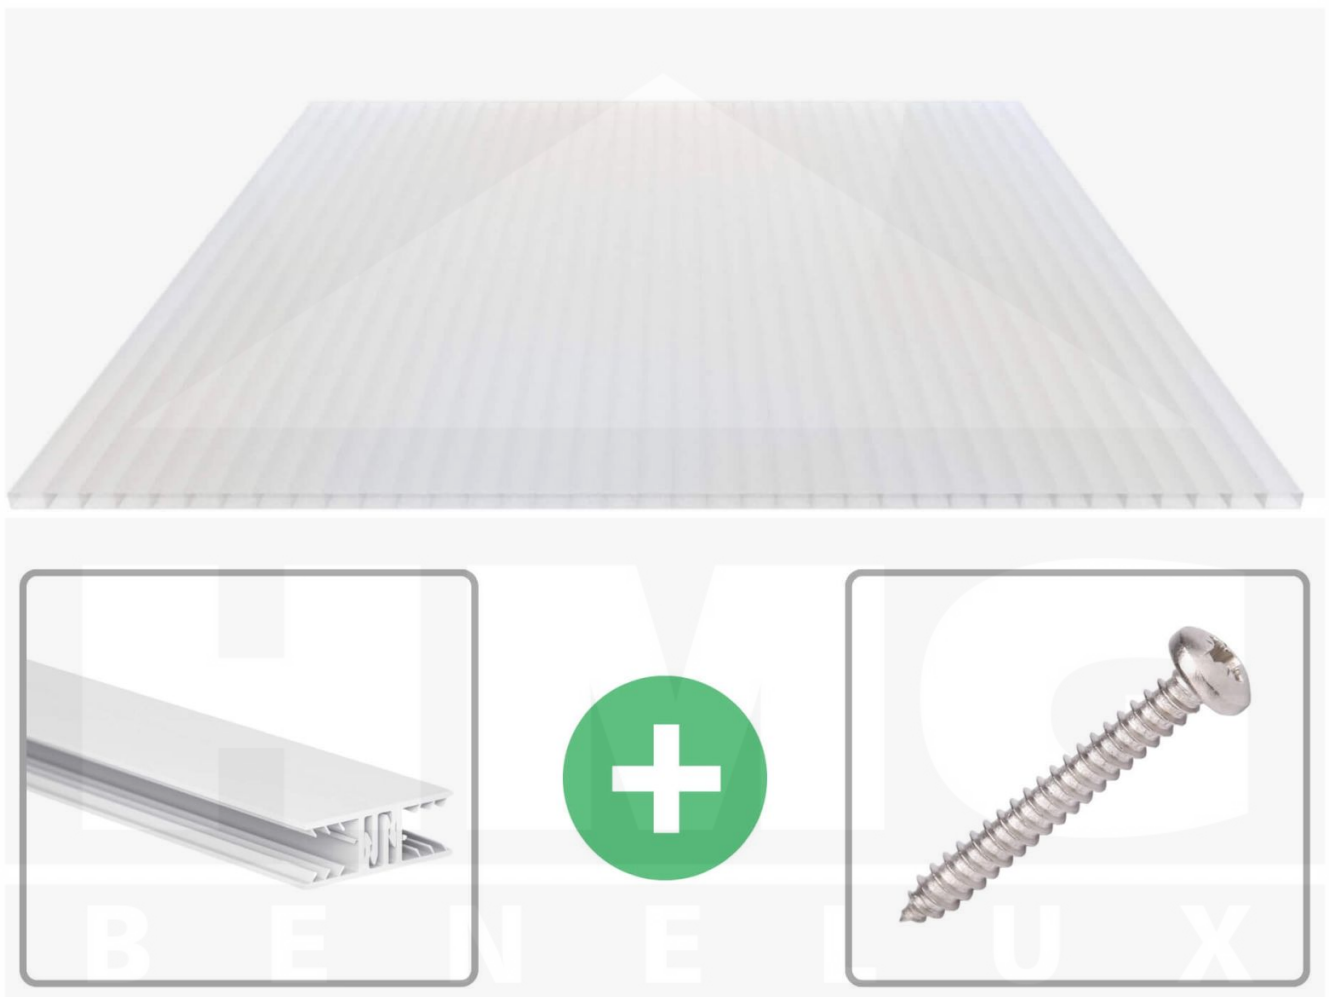

Acrylaat kanaalplaat | 16 mm | Profiel Zeven | Voordeelpakket | Plaatbreedte 980 mm | Opaal wit | Breedte 3,13 m | Lengte 4,00 m

Artikelnr.: 70075ZSOA3040

Productinfo

Acrylaat kanaalplaten 16 mm

Deze 2-wandige kanaalplaat heeft een dikte van 16 mm en is ook onder de naam VLF-SDP16-AC bekend. Deze acrylaat kanaalplaat in de kleur opaal wit, laat ca. 76% licht door en is verkrijgbaar in lengtes van 2 tot 7 m. De platen worden nauwkeurig op bestelling in de lengte op maat gezaagd. Berekend wordt de hele plaat, rest stukken worden meegestuurd. De plaatbreedte is 980 mm.

Producttoepassingen

Acrylaat kanaalplaten zijn UV-bestendig, vergelen niet en worden niet broos. Van wege de zeer hoge transparantie garanderen deze R.GLAS kanaalplaten de hoogste lichtdoorlatendheid en glans. Acrylaat is enorm slag- en breukvast, zeer goed bestand tegen normale weersinvloeden, hagelbestendig (Niet bij extreme weersomstandigheden - Zie garantievoorwaarden) en normaal ontvlambaar. AC kanaalplaten worden in de bouw-, tuinbouw-, agrarische en de particuliere sector als dakbedekking voor hallen, kassen, stallen, schuurtjes, fietsenstallingen, terrasoverkappingen, veranda's en carports toegepast. Ook worden dubbelwandige acrylaat kanaalplaten verticaal voor wanden en afscheidingen toegepast.

Dekkende breedte

Eerste plaat met profiel = 1090 mm, elke volgende plaat met profiel + 1020 mm

Tussenmaten mogelijk door zelf smaller te zagen.

Montage profiel Zeven

Het montage profiel Zeven is een 70 mm breed profiel en bestaat uit hoogwaardig PVC in kozijn kwaliteit, die door het klik-systeem heel makkelijk gemonteert kan worden. Dit montage profiel is in de kleur wit in lengtes van 2,00 - 7,02 m voor 10 mm en 16 mm sterke kanaalplaten en massieve platen verkrijgbaar. De koppelprofielen bestaan uit 2 delen (onder- en bovenprofiel), de randprofielen uit 3 delen (onder- en bovenprofiel plus een randdeel om in te schuiven).