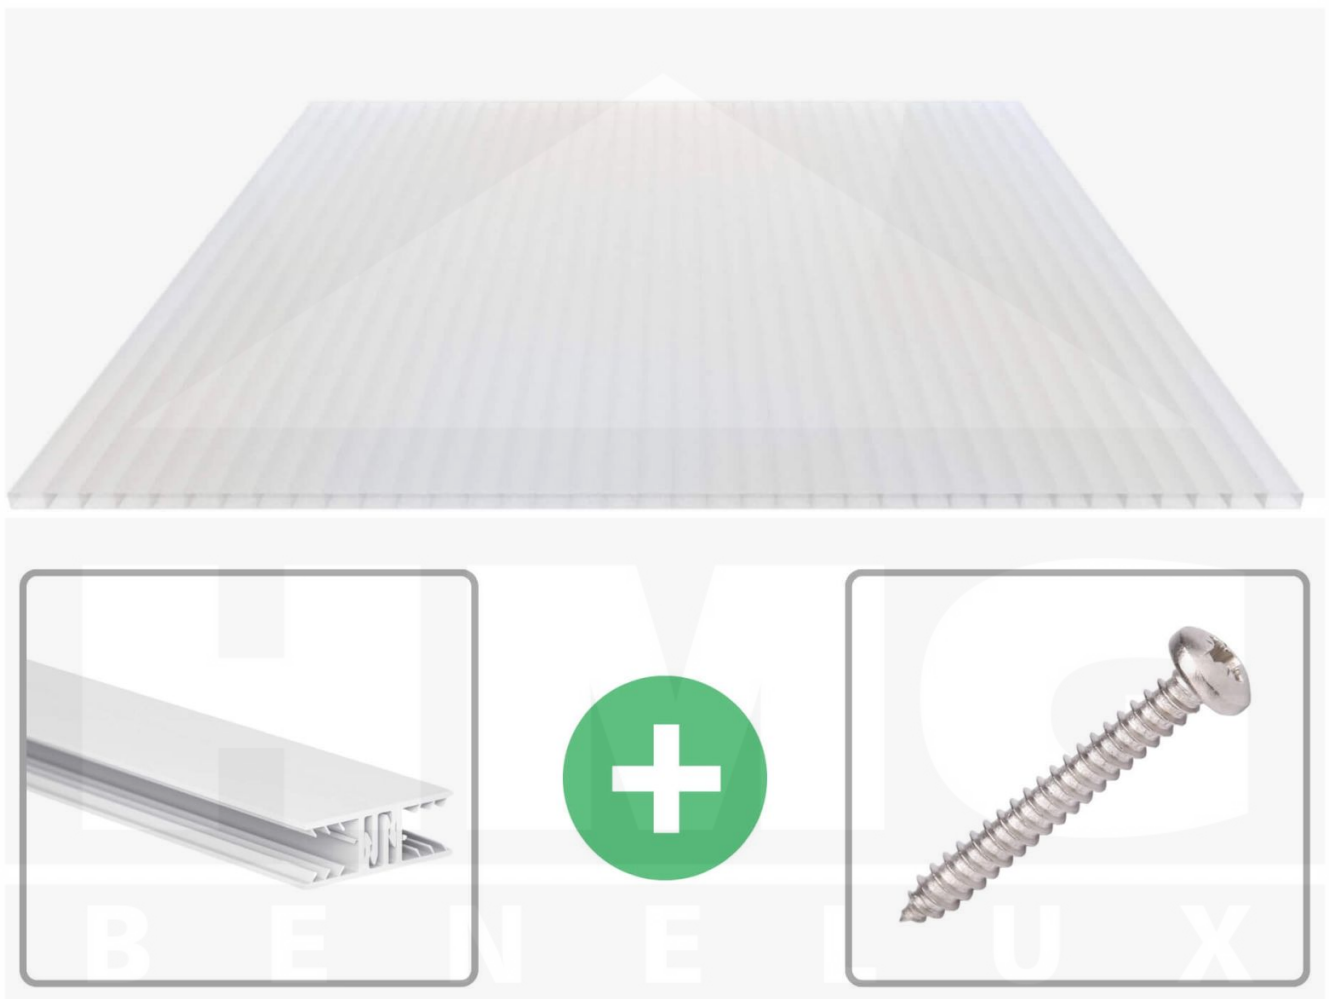

Acrylaat kanaalplaat | 16 mm | Profiel Zeven | Voordeelpakket | Plaatbreedte 980 mm | Opaal wit | Breedte 4,15 m | Lengte 4,50 m

Artikelnr.: 70075ZSOA4045

Direct naar het artikel:

Scan deze barcode gewoon met uw mobiel en u komt direct aan naar het product met verdere informatie, afbeeldingen, video's, etc.

Productinfo

Acrylaat kanaalplaten 16 mm

Deze 2-wandige kanaalplaat heeft een dikte van 16 mm en is ook onder de naam VLF-SDP16-AC bekend. Deze acrylaat kanaalplaat in de kleur opaal wit, laat ca. 76% licht door en is verkrijgbaar in lengtes van 2 tot 7 m. De platen worden nauwkeurig op bestelling in de lengte op maat gezaagd. Berekend wordt de hele plaat, rest stukken worden meegestuurd. De plaatbreedte is 980 mm.

Dekkende breedte

Eerste plaat met profiel = 1090 mm, elke volgende plaat met profiel + 1020 mm

Tussenmaten mogelijk door zelf smaller te zagen.

Montage profiel Zeven

Het montage profiel Zeven is een 70 mm breed profiel en bestaat uit hoogwaardig PVC in kozijn kwaliteit, die door het klik-systeem heel makkelijk gemonteert kan worden. Dit montage profiel is in de kleur wit in lengtes van 2,00 - 7,02 m voor 10 mm en 16 mm sterke kanaalplaten en massieve platen verkrijgbaar. De koppelprofielen bestaan uit 2 delen (onder- en bovenprofiel), de randprofielen uit 3 delen (onder- en bovenprofiel plus een randdeel om in te schuiven).