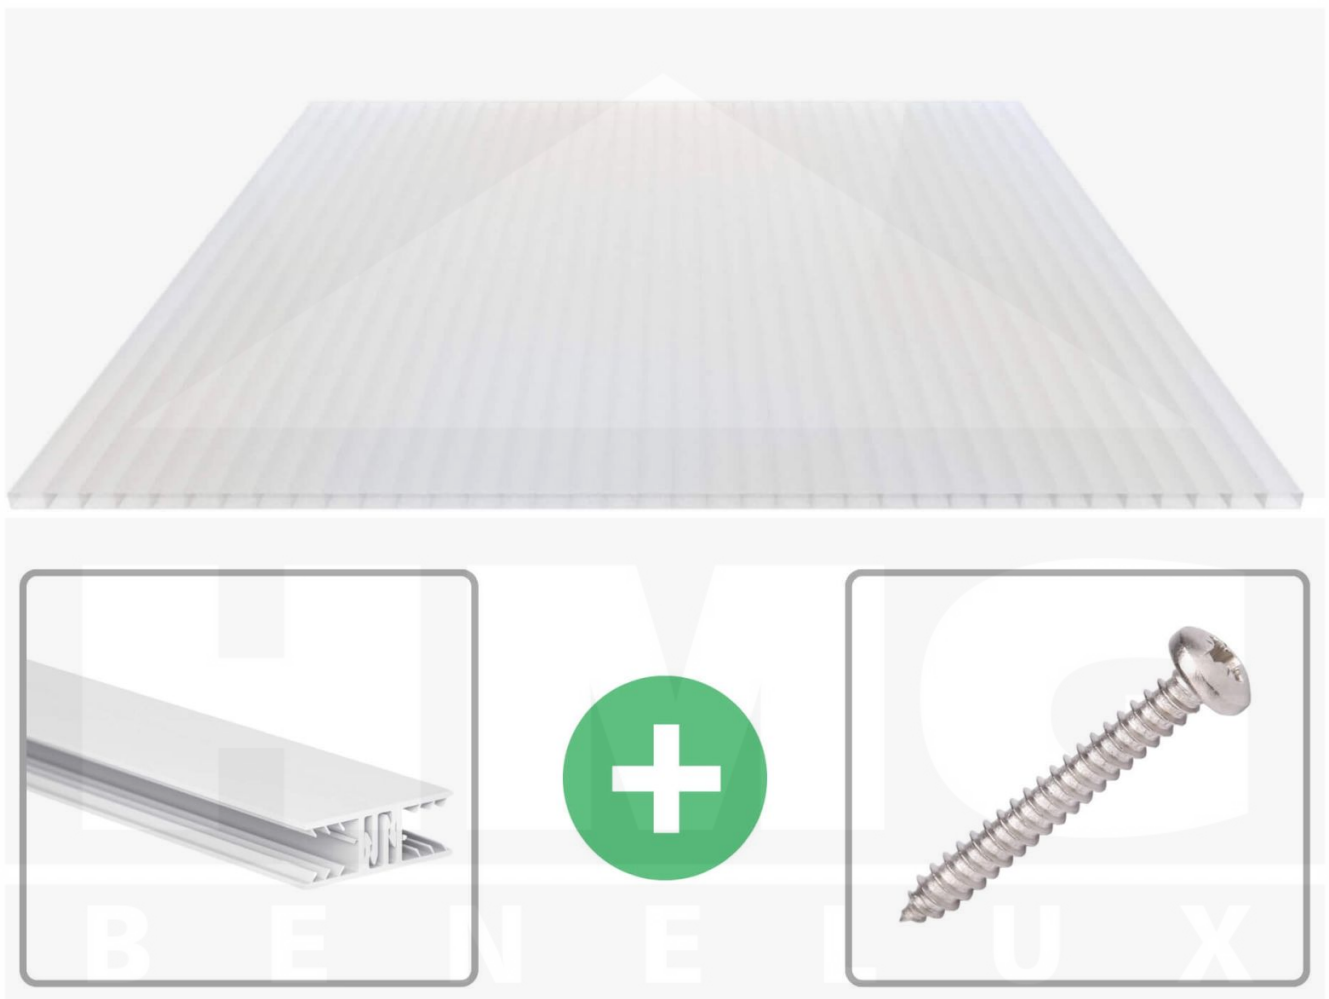

**Acrylaat kanaalplaat | 16 mm | Profiel Zeven | Voordeelpakket | Plaatbreedte 980 mm | Opaal wit | Breedte 4,15 m | Lengte 5,00 m**

Artikelnr.: 70075ZSOA4050

**Direct naar het artikel:**

Scan deze barcode gewoon met uw mobiel en u komt direct aan naar het product met verdere informatie, afbeeldingen, video's, etc.

### Acrylaat kanaalplaten 16 mm

Deze 2-wandige kanaalplaat heeft een dikte van 16 mm en is ook onder de naam VLF-SDP16-AC bekend. Deze acrylaat kanaalplaat in de kleur opaal wit, laat ca. 76% licht door en is verkrijgbaar in lengtes van 2 tot 7 m. De platen worden nauwkeurig op bestelling in de lengte op maat gezaagd. Berekend wordt de hele plaat, rest stukken worden meegestuurd. De plaatbreedte is 980 mm.

### Producttoepassingen

Acrylaat kanaalplaten zijn UV-bestendig, vergelen niet en worden niet broos. Van wege de zeer hoge transparantie garanderen deze R.GLAS kanaalplaten de hoogste lichtdoorlatendheid en glans. Acrylaat is enorm slag- en breukvast, zeer goed bestand tegen normale weersinvloeden, hagelbestendig (Niet bij extreme weersomstandigheden - Zie garantievoorwaarden) en normaal ontvlambaar. AC kanaalplaten worden in de bouw-, tuinbouw-, agrarische en de particuliere sector als dakbedekking voor hallen, kassen, stallen, schuurtjes, fietsenstallingen, terrasoverkappingen, veranda's en carports toegepast. Ook worden dubbelwandige acrylaat kanaalplaten verticaal voor wanden en afscheidingen toegepast.

### Montage profiel Zeven

Het montage profiel Zeven is een 70 mm breed profiel en bestaat uit hoogwaardig PVC in kozijn kwaliteit, die door het klik-systeem heel makkelijk gemonteert kan worden. Dit montage profiel is in de kleur wit in lengtes van 2,00 - 7,02 m voor 10 mm en 16 mm sterke kanaalplaten en massieve platen verkrijgbaar. De koppelprofielen bestaan uit 2 delen (onder- en bovenprofiel), de randprofielen uit 3 delen (onder- en bovenprofiel plus een randdeel om in te schuiven).