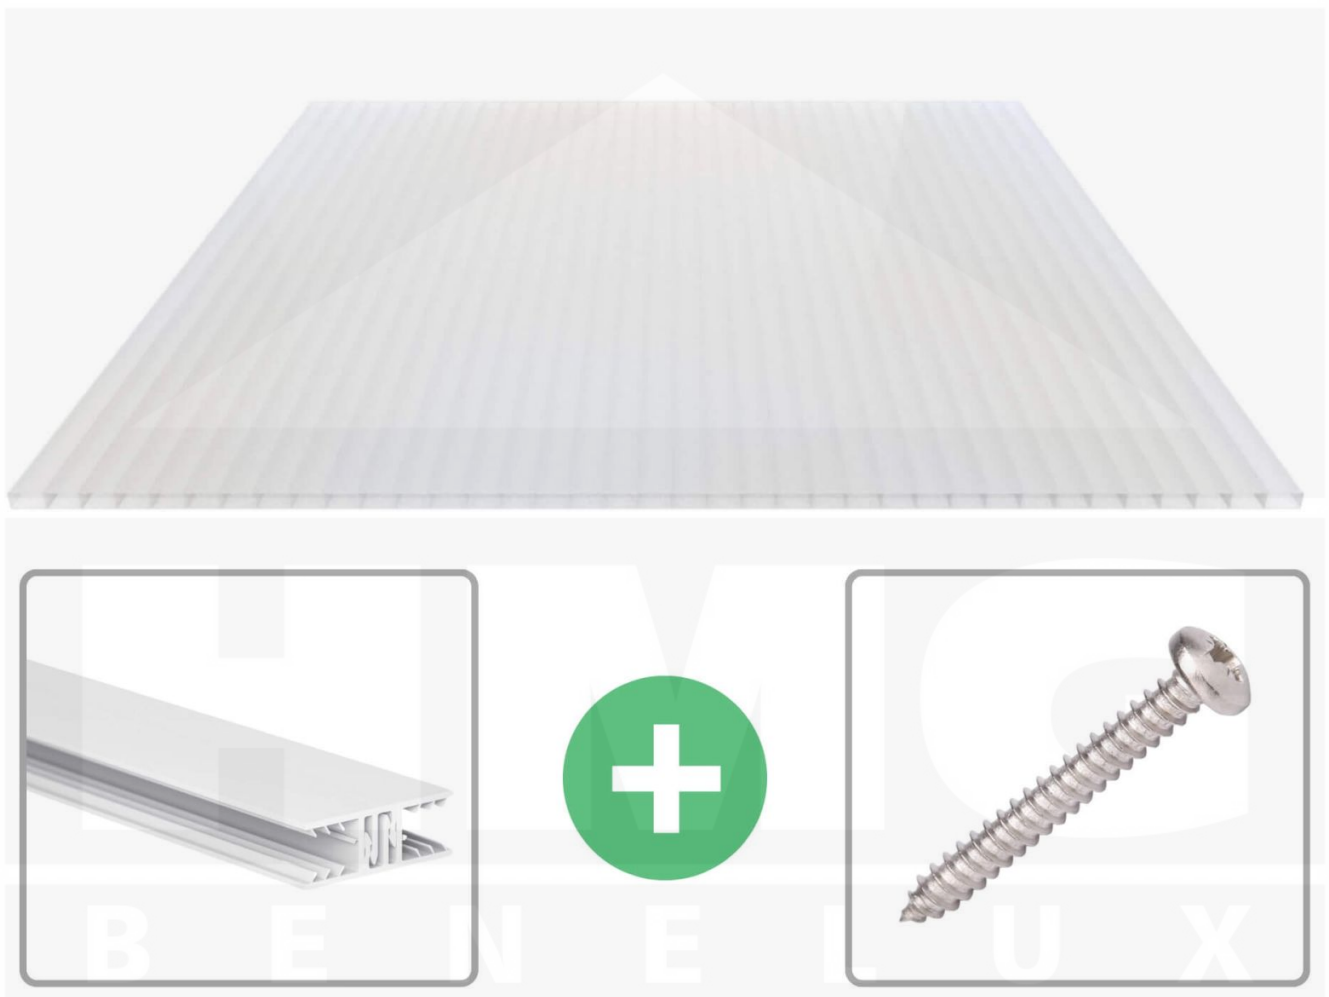

Acrylaat kanaalplaat | 16 mm | Profiel Zeven | Voordeelpakket | Plaatbreedte 980 mm | Opaal wit | Breedte 5,17 m | Lengte 2,50 m

Artikelnr.: 70075ZSOA5025

Direct naar het artikel:

Scan deze barcode gewoon met uw mobiel en u komt direct aan naar het product met verdere informatie, afbeeldingen, video's, etc.

Productinfo

Acrylaat kanaalplaten 16 mm

Deze 2-wandige kanaalplaat heeft een dikte van 16 mm en is ook onder de naam VLF-SDP16-AC bekend. Deze acrylaat kanaalplaat in de kleur opaal wit, laat ca. 76% licht door en is verkrijgbaar in lengtes van 2 tot 7 m. De platen worden nauwkeurig op bestelling in de lengte op maat gezaagd. Berekend wordt de hele plaat, rest stukken worden meegestuurd. De plaatbreedte is 980 mm.

Dekkende breedte

Eerste plaat met profiel = 1090 mm, elke volgende plaat met profiel + 1020 mm

Tussenmaten mogelijk door zelf smaller te zagen.

Montage profiel Zeven

Het montage profiel Zeven is een 70 mm breed profiel en bestaat uit hoogwaardig PVC in kozijn kwaliteit, die door het klik-systeem heel makkelijk gemonteert kan worden. Dit montage profiel is in de kleur wit in lengtes van 2,00 - 7,02 m voor 10 mm en 16 mm sterke kanaalplaten en massieve platen verkrijgbaar. De koppelprofielen bestaan uit 2 delen (onder- en bovenprofiel), de randprofielen uit 3 delen (onder- en bovenprofiel plus een randdeel om in te schuiven).