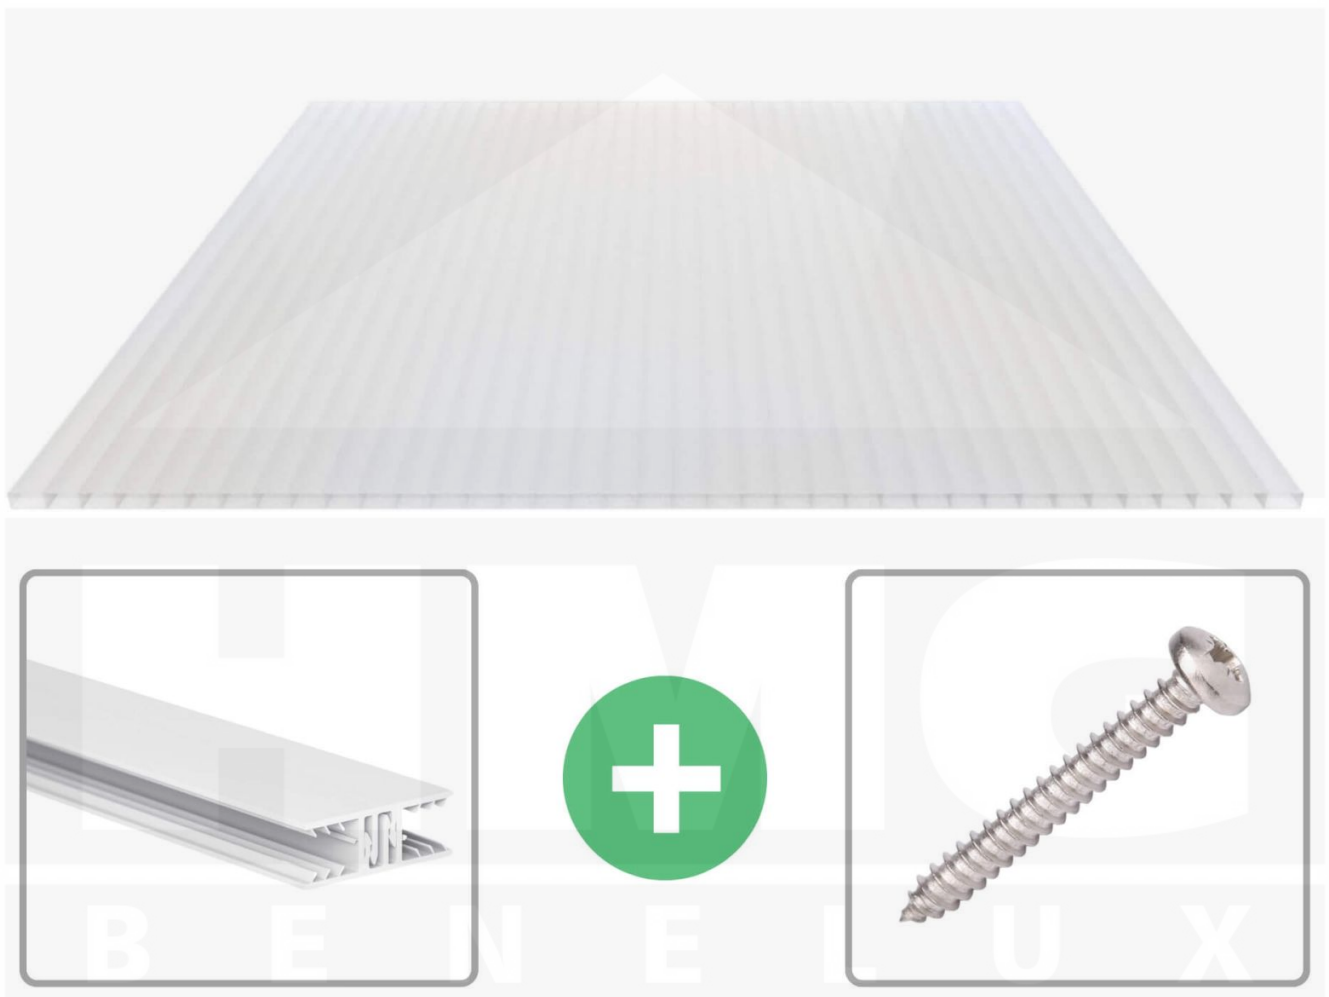

**Acrylaat kanaalplaat | 16 mm | Profiel Zeven | Voordeelpakket | Plaatbreedte 980 mm | Opaal wit | Breedte 5,17 m | Lengte 3,50 m**

Artikelnr.: 70075ZSOA5035

### Acrylaat kanaalplaten 16 mm

Deze 2-wandige kanaalplaat heeft een dikte van 16 mm en is ook onder de naam VLF-SDP16-AC bekend. Deze acrylaat kanaalplaat in de kleur opaal wit, laat ca. 76% licht door en is verkrijgbaar in lengtes van 2 tot 7 m. De platen worden nauwkeurig op bestelling in de lengte op maat gezaagd. Berekend wordt de hele plaat, rest stukken worden meegestuurd. De plaatbreedte is 980 mm.

### Producttoepassingen

Acrylaat kanaalplaten zijn UV-bestendig, vergelen niet en worden niet broos. Van wege de zeer hoge transparantie garanderen deze R.GLAS kanaalplaten de hoogste lichtdoorlatendheid en glans. Acrylaat is enorm slag- en breukvast, zeer goed bestand tegen normale weersinvloeden, hagelbestendig (Niet bij extreme weersomstandigheden - Zie garantievoorwaarden) en normaal ontvlambaar. AC kanaalplaten worden in de bouw-, tuinbouw-, agrarische en de particuliere sector als dakbedekking voor hallen, kassen, stallen, schuurtjes, fietsenstallingen, terrasoverkappingen, veranda's en carports toegepast. Ook worden dubbelwandige acrylaat kanaalplaten verticaal voor wanden en afscheidingen toegepast.

### Montage profiel Zeven

Het montage profiel Zeven is een 70 mm breed profiel en bestaat uit hoogwaardig PVC in kozijn kwaliteit, die door het klik-systeem heel makkelijk gemonteert kan worden. Dit montage profiel is in de kleur wit in lengtes van 2,00 - 7,02 m voor 10 mm en 16 mm sterke kanaalplaten en massieve platen verkrijgbaar. De koppelprofielen bestaan uit 2 delen (onder- en bovenprofiel), de randprofielen uit 3 delen (onder- en bovenprofiel plus een randdeel om in te schuiven).