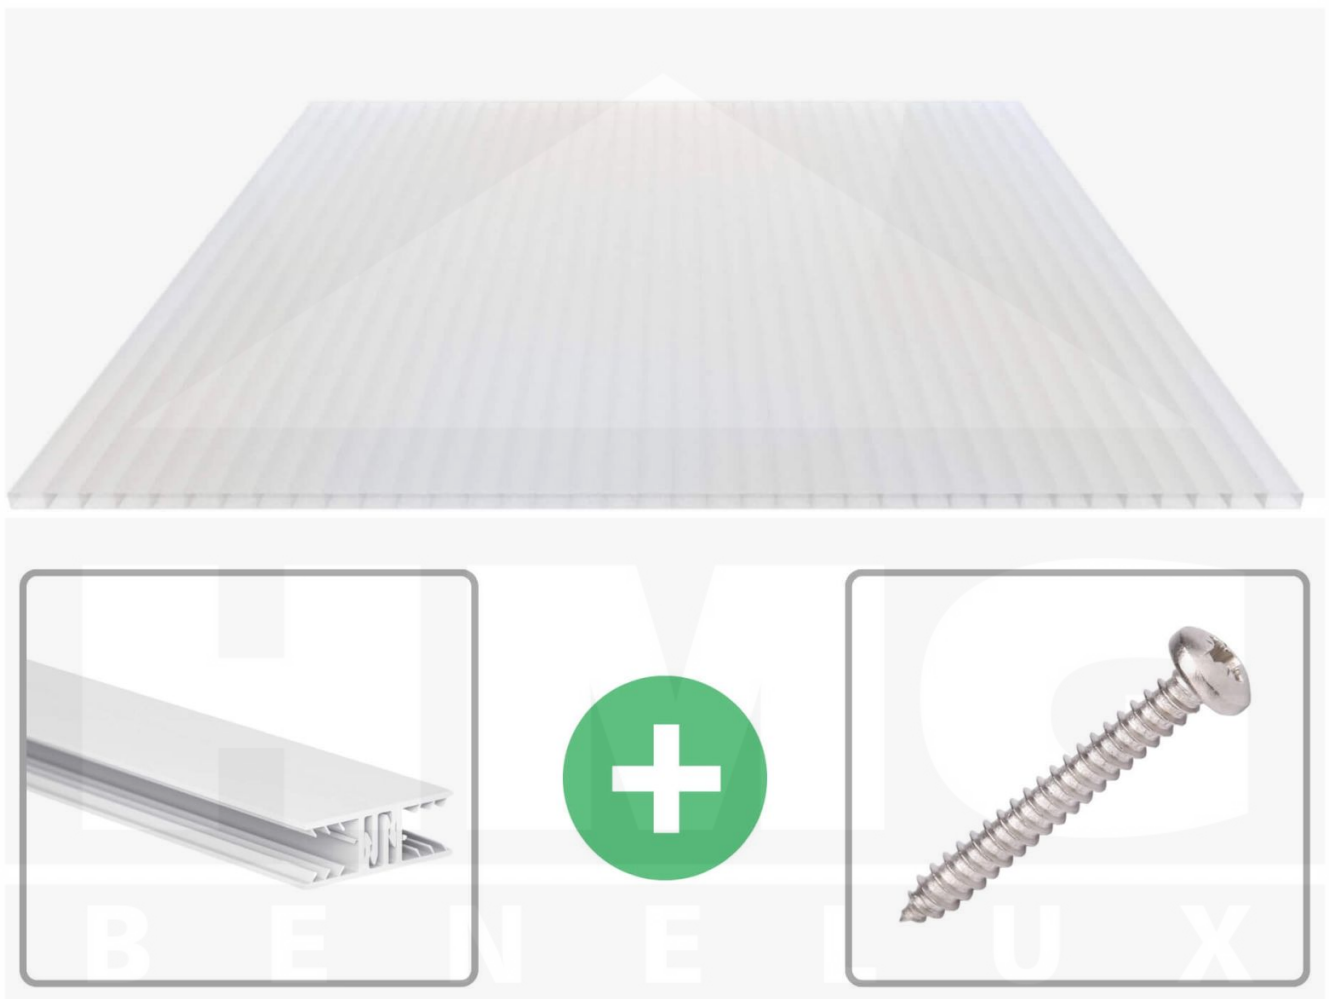

Acrylaat kanaalplaat | 16 mm | Profiel Zeven | Voordeelpakket | Plaatbreedte 980 mm | Opaal wit | Breedte 6,19 m | Lengte 2,50 m

Artikelnr.: 70075ZSOA6025

Direct naar het artikel:

Scan deze barcode gewoon met uw mobiel en u komt direct aan naar het product met verdere informatie, afbeeldingen, video's, etc.

Productinfo

Acrylaat kanaalplaten 16 mm

Deze 2-wandige kanaalplaat heeft een dikte van 16 mm en is ook onder de naam VLF-SDP16-AC bekend. Deze acrylaat kanaalplaat in de kleur opaal wit, laat ca. 76% licht door en is verkrijgbaar in lengtes van 2 tot 7 m. De platen worden nauwkeurig op bestelling in de lengte op maat gezaagd. Berekend wordt de hele plaat, rest stukken worden meegestuurd. De plaatbreedte is 980 mm.

Dekkende breedte

Eerste plaat met profiel = 1090 mm, elke volgende plaat met profiel + 1020 mm

Tussenmaten mogelijk door zelf smaller te zagen.

Montage profiel Zeven

Het montage profiel Zeven is een 70 mm breed profiel en bestaat uit hoogwaardig PVC in kozijn kwaliteit, die door het klik-systeem heel makkelijk gemonteert kan worden. Dit montage profiel is in de kleur wit in lengtes van 2,00 - 7,02 m voor 10 mm en 16 mm sterke kanaalplaten en massieve platen verkrijgbaar. De koppelprofielen bestaan uit 2 delen (onder- en bovenprofiel), de randprofielen uit 3 delen (onder- en bovenprofiel plus een randdeel om in te schuiven).