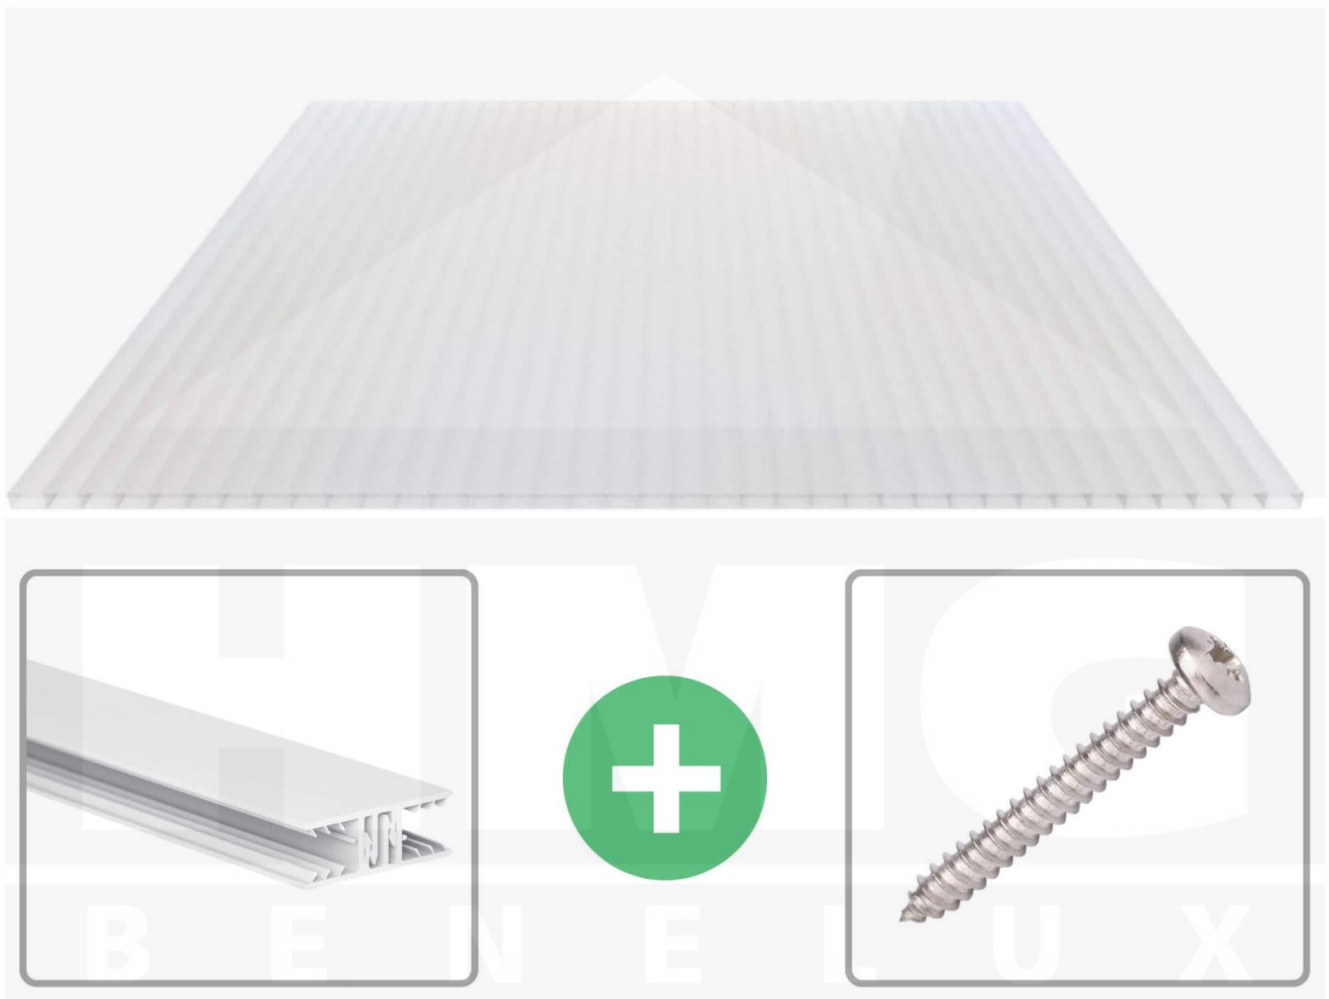

Acrylaat kanaalplaat | 16 mm | Profiel Zeven | Voordeelpakket | Plaatbreedte 980 mm | Opaal wit | Breedte 7,21 m | Lengte 2,00 m

Artikelnr.: 70075ZSOA7020

Direct naar het artikel:

Scan deze barcode gewoon met uw mobiel en u komt direct aan naar het product met verdere informatie, afbeeldingen, video's, etc.

Productinfo

Acrylaat kanaalplaten 16 mm

Deze 2-wandige kanaalplaat heeft een dikte van 16 mm en is ook onder de naam VLF-SDP16-AC bekend. Deze acrylaat kanaalplaat in de kleur opaal wit, laat ca. 76% licht door en is verkrijgbaar in lengtes van 2 tot 7 m. De platen worden nauwkeurig op bestelling in de lengte op maat gezaagd. Berekend wordt de hele plaat, rest stukken worden meegestuurd. De plaatbreedte is 980 mm.

Dekkende breedte

Eerste plaat met profiel = 1090 mm, elke volgende plaat met profiel + 1020 mm

Tussenmaten mogelijk door zelf smaller te zagen.

Montage profiel Zeven

Het montage profiel Zeven is een 70 mm breed profiel en bestaat uit hoogwaardig PVC in kozijn kwaliteit, die door het klik-systeem heel makkelijk gemonteert kan worden. Dit montage profiel is in de kleur wit in lengtes van 2,00 - 7,02 m voor 10 mm en 16 mm sterke kanaalplaten en massieve platen verkrijgbaar. De koppelprofielen bestaan uit 2 delen (onder- en bovenprofiel), de randprofielen uit 3 delen (onder- en bovenprofiel plus een randdeel om in te schuiven).