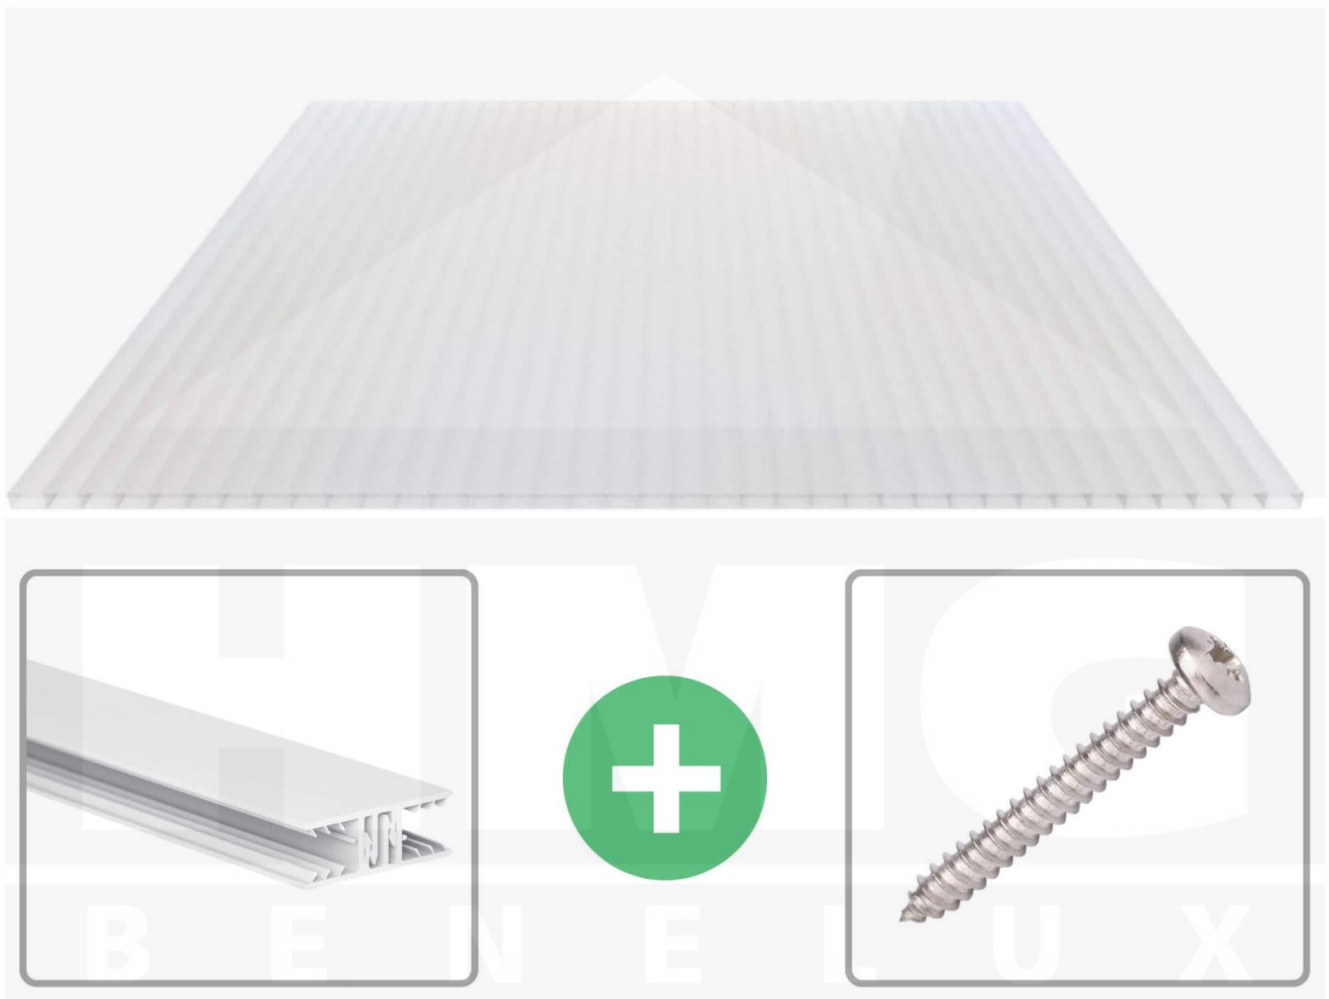

Acrylaat kanaalplaat | 16 mm | Profiel Zeven | Voordeelpakket | Plaatbreedte 980 mm | Opaal wit | Breedte 7,21 m | Lengte 3,50 m

Artikelnr.: 70075ZSOA7035

Direct naar het artikel:

Scan deze barcode gewoon met uw mobiel en u komt direct aan naar het product met verdere informatie, afbeeldingen, video's, etc.

Productinfo

Acrylaat kanaalplaten 16 mm

Deze 2-wandige kanaalplaat heeft een dikte van 16 mm en is ook onder de naam VLF-SDP16-AC bekend. Deze acrylaat kanaalplaat in de kleur opaal wit, laat ca. 76% licht door en is verkrijgbaar in lengtes van 2 tot 7 m. De platen worden nauwkeurig op bestelling in de lengte op maat gezaagd. Berekend wordt de hele plaat, rest stukken worden meegestuurd. De plaatbreedte is 980 mm.

Dekkende breedte

Eerste plaat met profiel = 1090 mm, elke volgende plaat met profiel + 1020 mm

Tussenmaten mogelijk door zelf smaller te zagen.

Montage profiel Zeven

Het montage profiel Zeven is een 70 mm breed profiel en bestaat uit hoogwaardig PVC in kozijn kwaliteit, die door het klik-systeem heel makkelijk gemonteert kan worden. Dit montage profiel is in de kleur wit in lengtes van 2,00 - 7,02 m voor 10 mm en 16 mm sterke kanaalplaten en massieve platen verkrijgbaar. De koppelprofielen bestaan uit 2 delen (onder- en bovenprofiel), de randprofielen uit 3 delen (onder- en bovenprofiel plus een randdeel om in te schuiven).