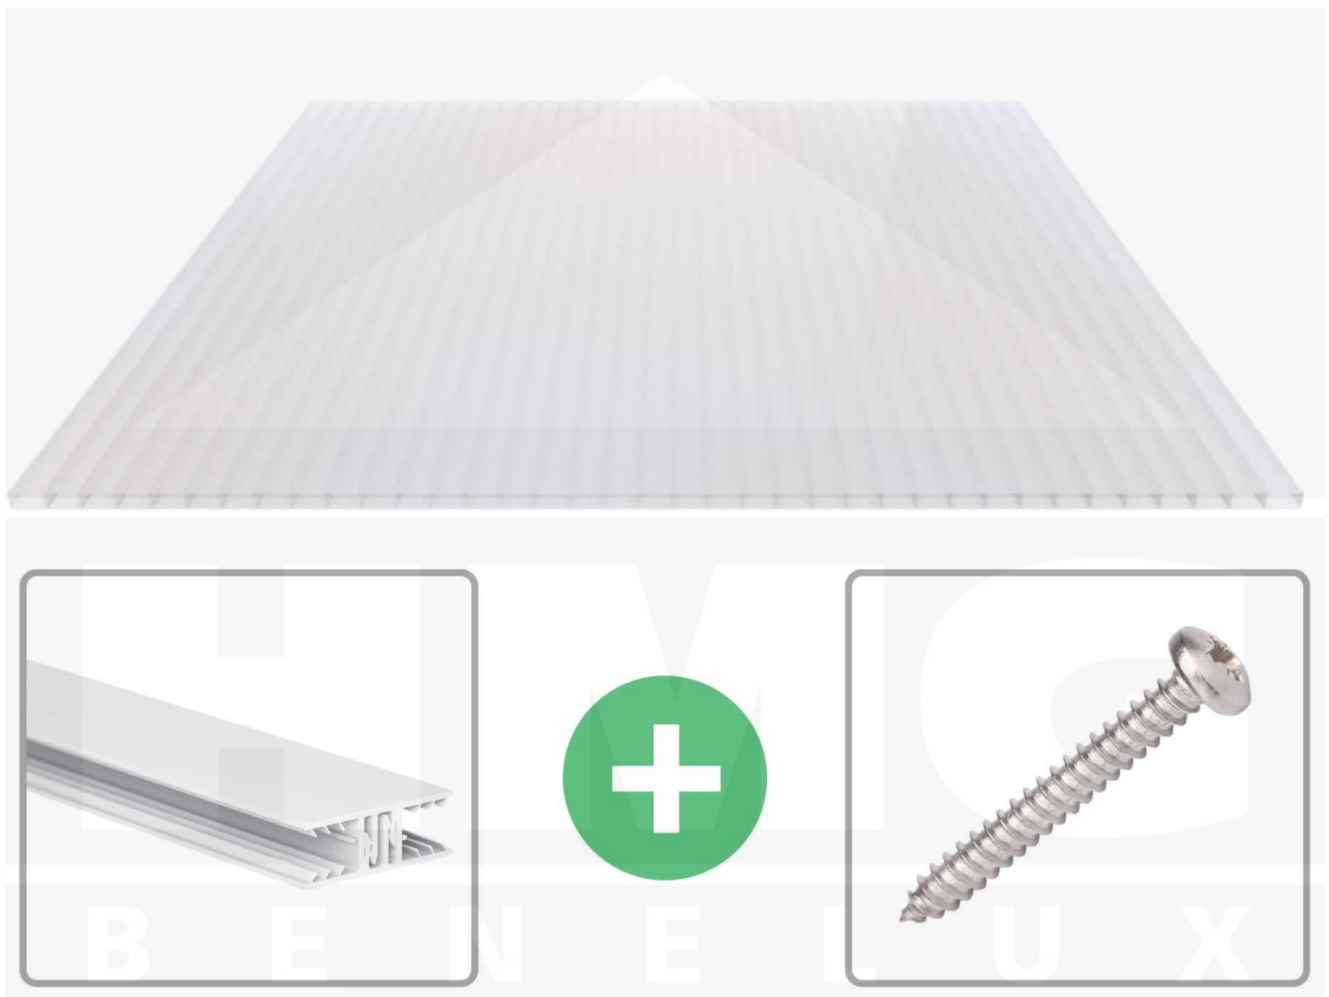

Acrylaat kanaalplaat | 16 mm | Profiel Zeven | Voordeelpakket | Plaatbreedte 980 mm | Opaal wit | Breedte 7,21 m | Lengte 4,00 m

Artikelnr.: 70075ZSOA7040

Direct naar het artikel:

Scan deze barcode gewoon met uw mobiel en u komt direct aan naar het product met verdere informatie, afbeeldingen, video's, etc.

Productinfo

Acrylaat kanaalplaten 16 mm

Deze 2-wandige kanaalplaat heeft een dikte van 16 mm en is ook onder de naam VLF-SDP16-AC bekend. Deze acrylaat kanaalplaat in de kleur opaal wit, laat ca. 76% licht door en is verkrijgbaar in lengtes van 2 tot 7 m. De platen worden nauwkeurig op bestelling in de lengte op maat gezaagd. Berekend wordt de hele plaat, rest stukken worden meegestuurd. De plaatbreedte is 980 mm.

Dekkende breedte

Eerste plaat met profiel = 1090 mm, elke volgende plaat met profiel + 1020 mm

Tussenmaten mogelijk door zelf smaller te zagen.

Montage profiel Zeven

Het montage profiel Zeven is een 70 mm breed profiel en bestaat uit hoogwaardig PVC in kozijn kwaliteit, die door het klik-systeem heel makkelijk gemonteert kan worden. Dit montage profiel is in de kleur wit in lengtes van 2,00 - 7,02 m voor 10 mm en 16 mm sterke kanaalplaten en massieve platen verkrijgbaar. De koppelprofielen bestaan uit 2 delen (onder- en bovenprofiel), de randprofielen uit 3 delen (onder- en bovenprofiel plus een randdeel om in te schuiven).