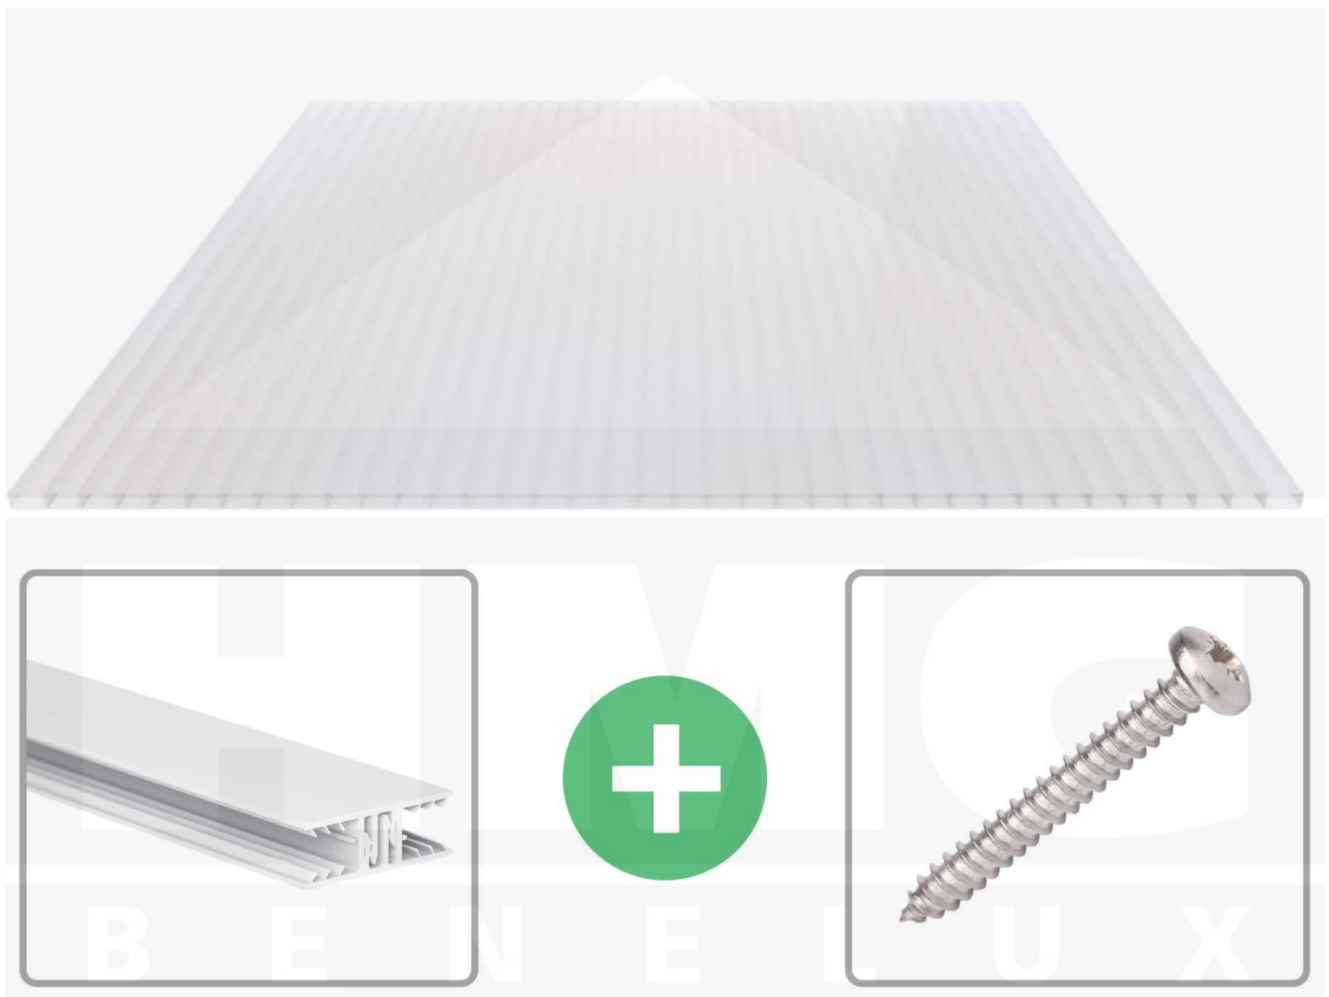

Acrylaat kanaalplaat | 16 mm | Profiel Zeven | Voordeelpakket | Plaatbreedte 980 mm | Opaal wit | Breedte 8,23 m | Lengte 2,50 m

Artikelnr.: 70075ZSOA8025

Direct naar het artikel:

Scan deze barcode gewoon met uw mobiel en u komt direct aan naar het product met verdere informatie, afbeeldingen, video's, etc.

Productinfo

Acrylaat kanaalplaten 16 mm

Deze 2-wandige kanaalplaat heeft een dikte van 16 mm en is ook onder de naam VLF-SDP16-AC bekend. Deze acrylaat kanaalplaat in de kleur opaal wit, laat ca. 76% licht door en is verkrijgbaar in lengtes van 2 tot 7 m. De platen worden nauwkeurig op bestelling in de lengte op maat gezaagd. Berekend wordt de hele plaat, rest stukken worden meegestuurd. De plaatbreedte is 980 mm.

Dekkende breedte

Eerste plaat met profiel = 1090 mm, elke volgende plaat met profiel + 1020 mm

Tussenmaten mogelijk door zelf smaller te zagen.

Montage profiel Zeven

Het montage profiel Zeven is een 70 mm breed profiel en bestaat uit hoogwaardig PVC in kozijn kwaliteit, die door het klik-systeem heel makkelijk gemonteert kan worden. Dit montage profiel is in de kleur wit in lengtes van 2,00 - 7,02 m voor 10 mm en 16 mm sterke kanaalplaten en massieve platen verkrijgbaar. De koppelprofielen bestaan uit 2 delen (onder- en bovenprofiel), de randprofielen uit 3 delen (onder- en bovenprofiel plus een randdeel om in te schuiven).