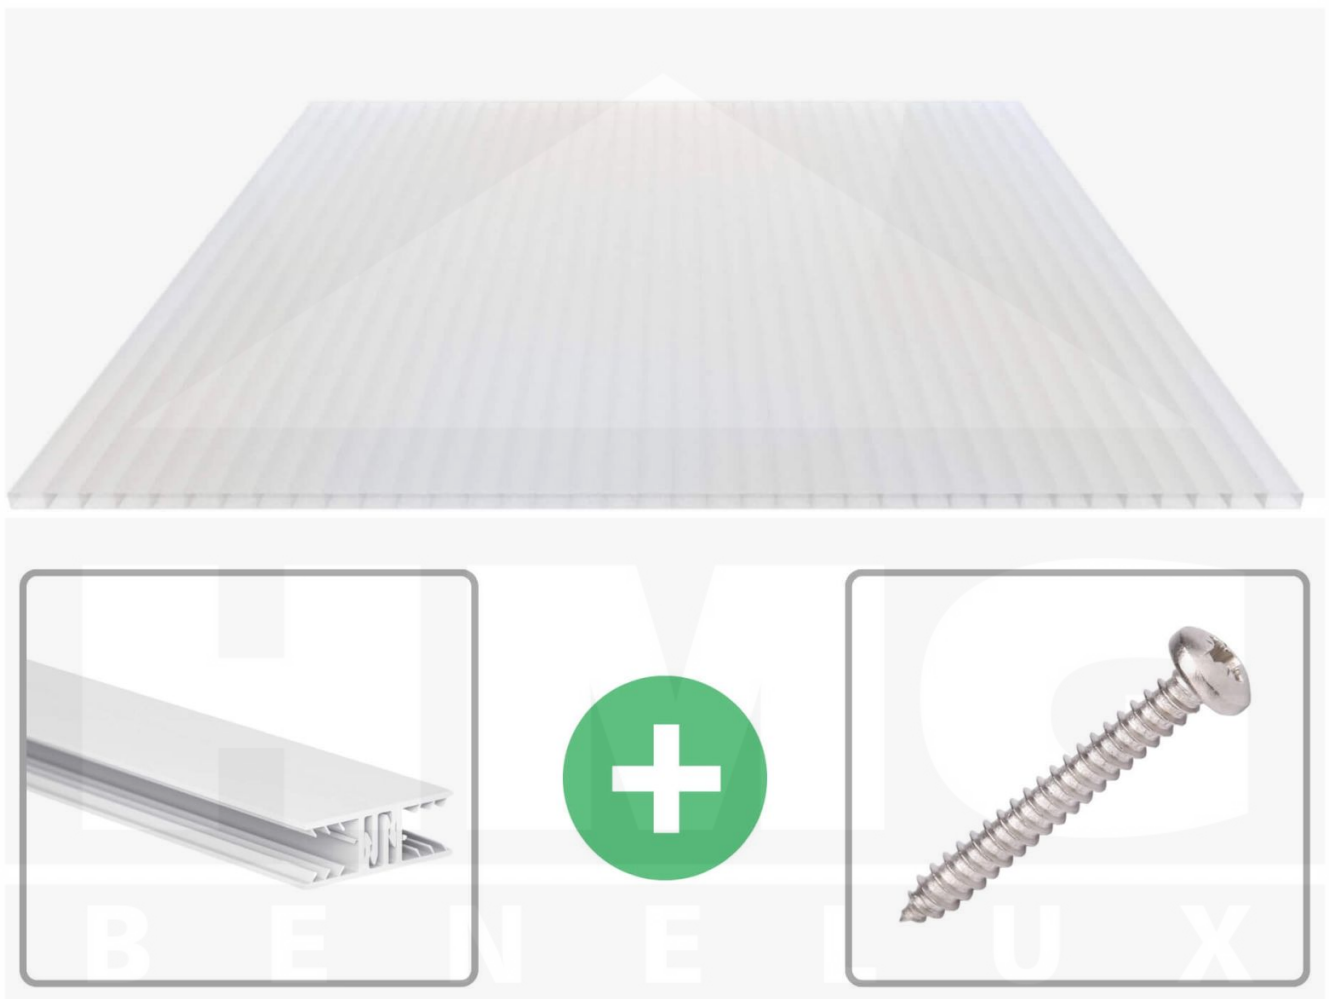

**Acrylaat kanaalplaat | 16 mm | Profiel Zeven | Voordeelpakket | Plaatbreedte 980 mm | Opaal wit | Breedte 9,25 m | Lengte 4,00 m**

Artikelnr.: 70075ZSOA9040

### Acrylaat kanaalplaten 16 mm

Deze 2-wandige kanaalplaat heeft een dikte van 16 mm en is ook onder de naam VLF-SDP16-AC bekend. Deze acrylaat kanaalplaat in de kleur opaal wit, laat ca. 76% licht door en is verkrijgbaar in lengtes van 2 tot 7 m. De platen worden nauwkeurig op bestelling in de lengte op maat gezaagd. Berekend wordt de hele plaat, rest stukken worden meegestuurd. De plaatbreedte is 980 mm.

### Producttoepassingen

Acrylaat kanaalplaten zijn UV-bestendig, vergelen niet en worden niet broos. Van wege de zeer hoge transparantie garanderen deze R.GLAS kanaalplaten de hoogste lichtdoorlatendheid en glans. Acrylaat is enorm slag- en breukvast, zeer goed bestand tegen normale weersinvloeden, hagelbestendig (Niet bij extreme weersomstandigheden - Zie garantievoorwaarden) en normaal ontvlambaar. AC kanaalplaten worden in de bouw-, tuinbouw-, agrarische en de particuliere sector als dakbedekking voor hallen, kassen, stallen, schuurtjes, fietsenstallingen, terrasoverkappingen, veranda's en carports toegepast. Ook worden dubbelwandige acrylaat kanaalplaten verticaal voor wanden en afscheidingen toegepast.

### Montage profiel Zeven

Het montage profiel Zeven is een 70 mm breed profiel en bestaat uit hoogwaardig PVC in kozijn kwaliteit, die door het klik-systeem heel makkelijk gemonteert kan worden. Dit montage profiel is in de kleur wit in lengtes van 2,00 - 7,02 m voor 10 mm en 16 mm sterke kanaalplaten en massieve platen verkrijgbaar. De koppelprofielen bestaan uit 2 delen (onder- en bovenprofiel), de randprofielen uit 3 delen (onder- en bovenprofiel plus een randdeel om in te schuiven).