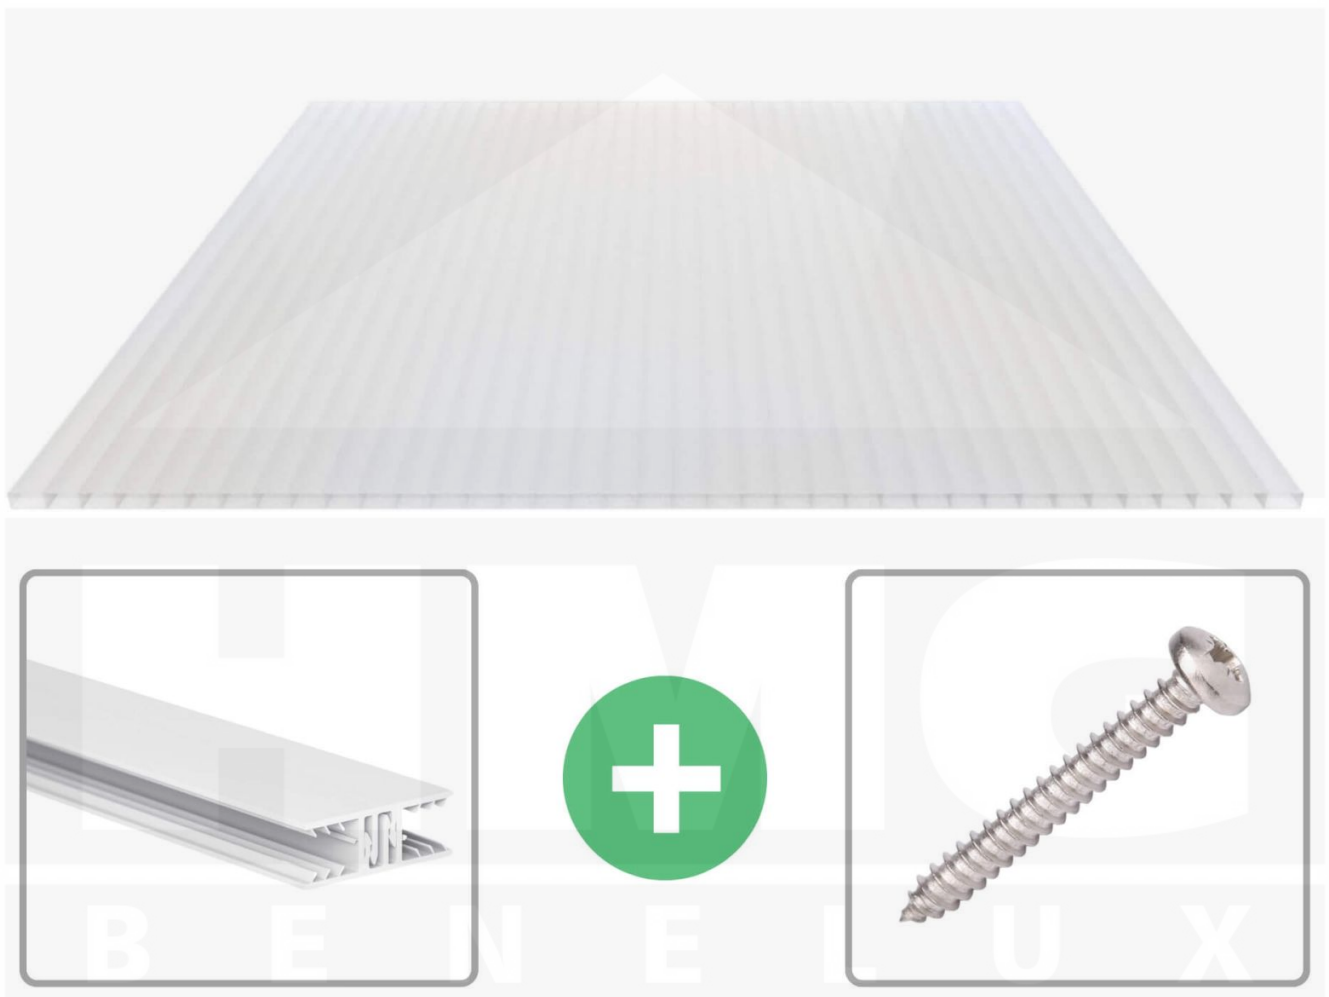

Acrylaat kanaalplaat | 16 mm | Profiel Zeven | Voordeelpakket | Plaatbreedte 980 mm | Opaal wit | Breedte 9,25 m | Lengte 4,50 m

Artikelnr.: 70075ZSOA9045

Productinfo

Acrylaat kanaalplaten 16 mm

Deze 2-wandige kanaalplaat heeft een dikte van 16 mm en is ook onder de naam VLF-SDP16-AC bekend. Deze acrylaat kanaalplaat in de kleur opaal wit, laat ca. 76% licht door en is verkrijgbaar in lengtes van 2 tot 7 m. De platen worden nauwkeurig op bestelling in de lengte op maat gezaagd. Berekend wordt de hele plaat, rest stukken worden meegestuurd. De plaatbreedte is 980 mm.

Producttoepassingen

Acrylaat kanaalplaten zijn UV-bestendig, vergelen niet en worden niet broos. Van wege de zeer hoge transparantie garanderen deze R.GLAS kanaalplaten de hoogste lichtdoorlatendheid en glans. Acrylaat is enorm slag- en breukvast, zeer goed bestand tegen normale weersinvloeden, hagelbestendig (Niet bij extreme weersomstandigheden - Zie garantievoorwaarden) en normaal ontvlambaar. AC kanaalplaten worden in de bouw-, tuinbouw-, agrarische en de particuliere sector als dakbedekking voor hallen, kassen, stallen, schuurtjes, fietsenstallingen, terrasoverkappingen, veranda's en carports toegepast. Ook worden dubbelwandige acrylaat kanaalplaten verticaal voor wanden en afscheidingen toegepast.

Dekkende breedte

Eerste plaat met profiel = 1090 mm, elke volgende plaat met profiel + 1020 mm

Tussenmaten mogelijk door zelf smaller te zagen.

Montage profiel Zeven

Het montage profiel Zeven is een 70 mm breed profiel en bestaat uit hoogwaardig PVC in kozijn kwaliteit, die door het klik-systeem heel makkelijk gemonteert kan worden. Dit montage profiel is in de kleur wit in lengtes van 2,00 - 7,02 m voor 10 mm en 16 mm sterke kanaalplaten en massieve platen verkrijgbaar. De koppelprofielen bestaan uit 2 delen (onder- en bovenprofiel), de randprofielen uit 3 delen (onder- en bovenprofiel plus een randdeel om in te schuiven).