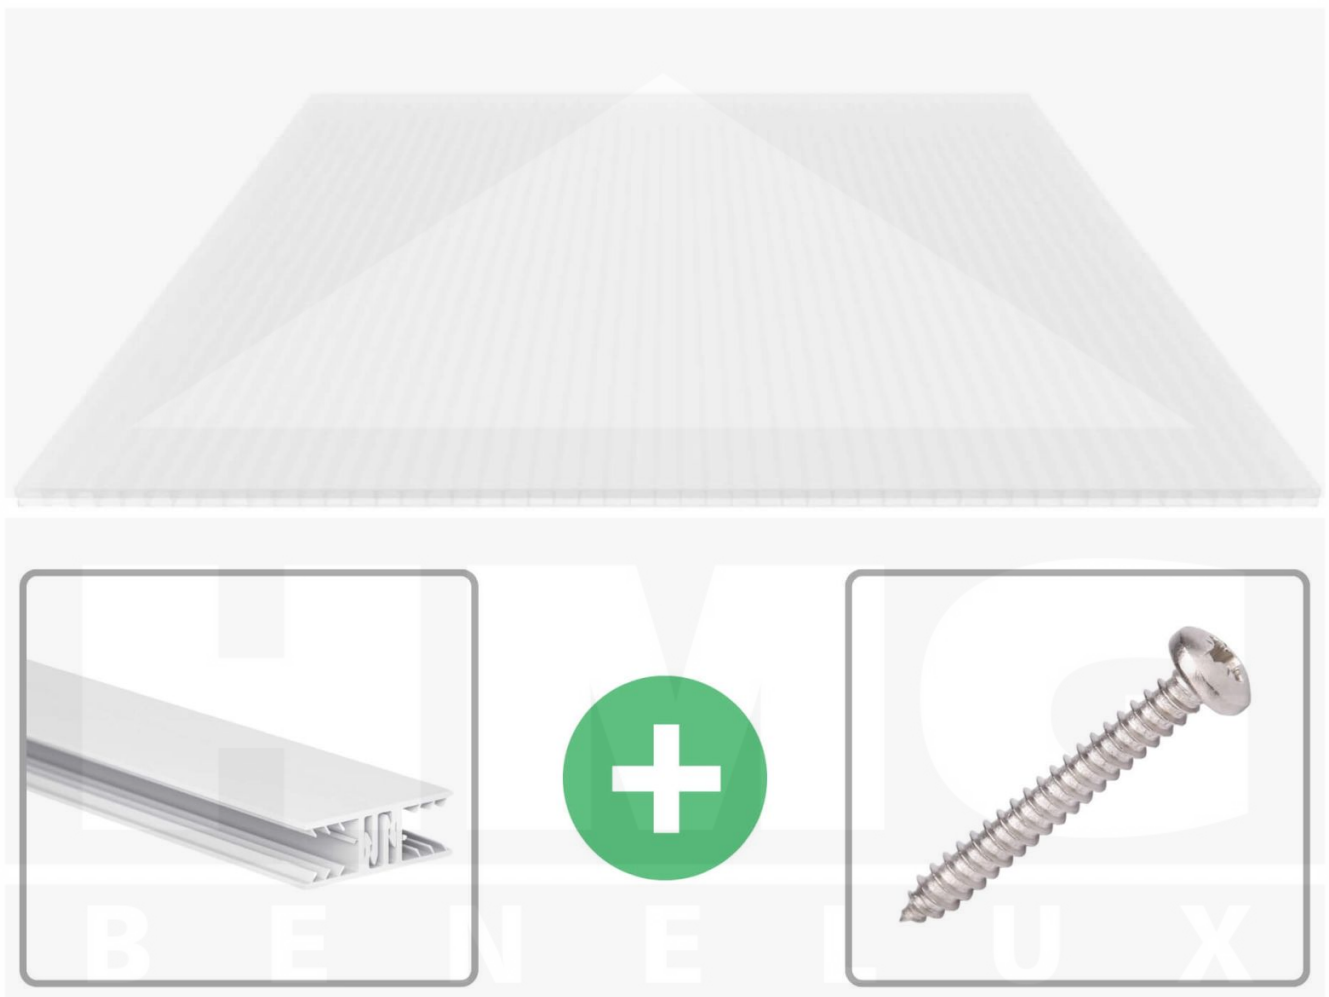

**Polycarbonaat kanaalplaat | 16 mm | Profiel Zeven | Voordeelpakket |  
Plaatbreedte 980 mm | Opaal wit | Breedte 3,13 m | Lengte 3,00 m**

Artikelnr.: 70075ZSWO3030

### Polycarbonaat kanaalplaten 16 mm

Deze 3-wandige kanaalplaat heeft een dikte van 16 mm en is ook onder de naam VLF-SDP16-PC bekend. Deze polycarbonaat kanaalplaat in de kleur opaal wit, laat ca. 45% licht door en is verkrijgbaar in lengtes van 2 tot 7 m. De platen worden nauwkeurig op bestelling in de lengte op maat gezaagd. Berekend wordt de hele plaat, rest stukken worden meegestuurd. De plaatbreedte is 980 mm.

### Montage profiel Zeven

Het montage profiel Zeven is een 70 mm breed profiel en bestaat uit hoogwaardig PVC in kozijn kwaliteit, die door het klik-systeem heel makkelijk gemonteert kan worden. Dit montage profiel is in de kleur wit in lengtes van 2,00 - 7,02 m voor 10 mm en 16 mm sterke kanaalplaten en massieve platen verkrijgbaar. De koppelprofielen bestaan uit 2 delen (onder- en bovenprofiel), de randprofielen uit 3 delen (onder- en bovenprofiel plus een randdeel om in te schuiven).