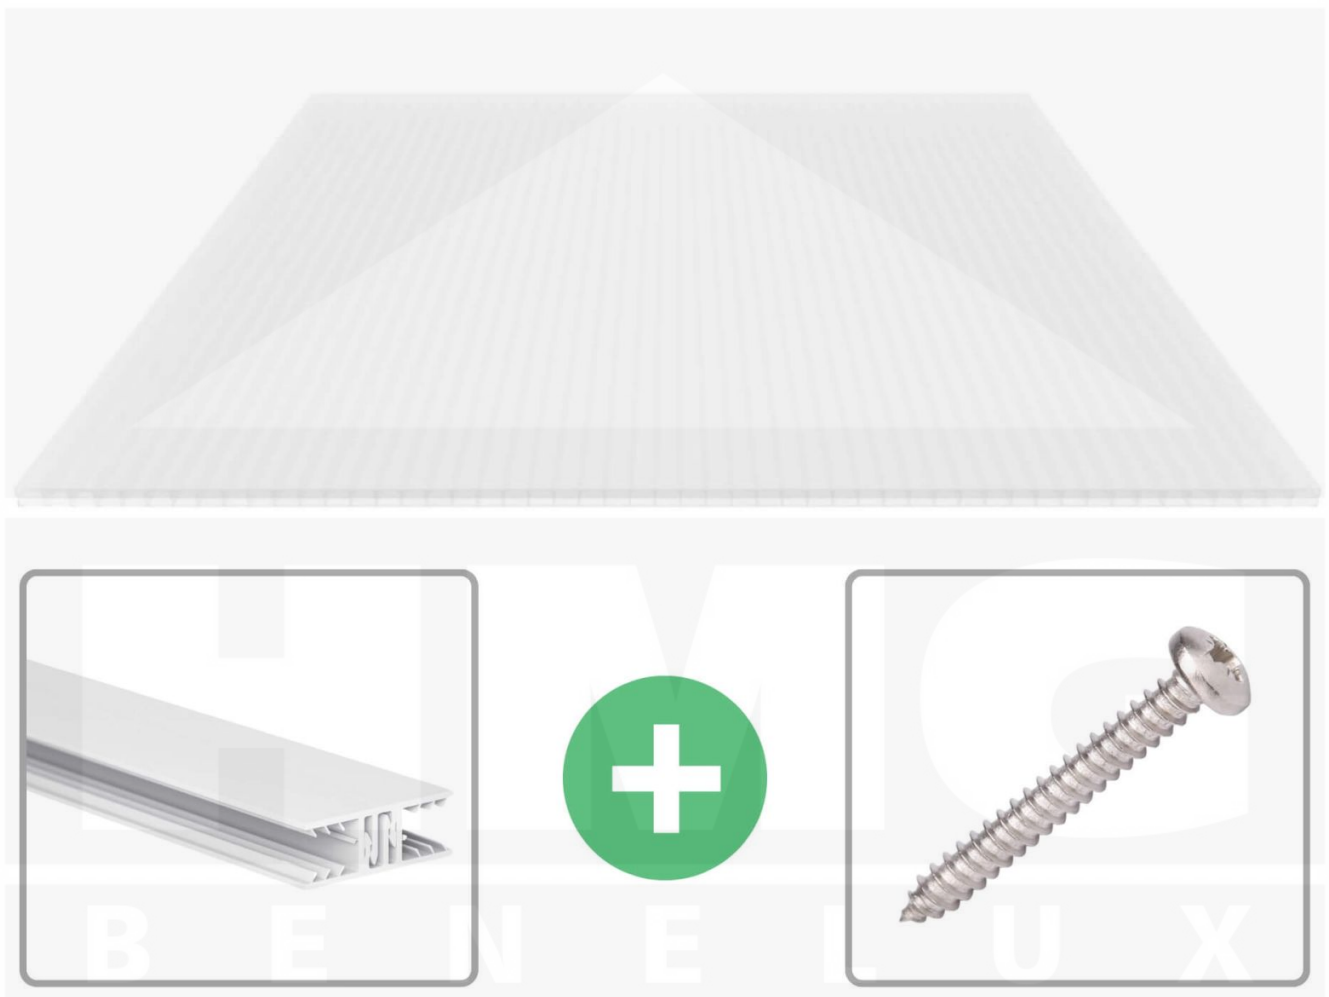

**Polycarbonaat kanaalplaat | 16 mm | Profiel Zeven | Voordeelpakket |
Plaatbreedte 980 mm | Opaal wit | Breedte 3,13 m | Lengte 4,00 m**

Artikelnr.: 70075ZSWO3040

Direct naar het artikel:

Scan deze barcode gewoon met uw mobiel en u komt direct aan naar het product met verdere informatie, afbeeldingen, video's, etc.

Productinfo

Polycarbonaat kanaalplaten 16 mm

Deze 3-wandige kanaalplaat heeft een dikte van 16 mm en is ook onder de naam VLF-SDP16-PC bekend. Deze polycarbonaat kanaalplaat in de kleur opaal wit, laat ca. 45% licht door en is verkrijgbaar in lengtes van 2 tot 7 m. De platen worden nauwkeurig op bestelling in de lengte op maat gezaagd. Berekend wordt de hele plaat, rest stukken worden meegestuurd. De plaatbreedte is 980 mm.

Dekkende breedte

Eerste plaat met profiel = 1090 mm, elke volgende plaat met profiel + 1020 mm

Tussenmaten mogelijk door zelf smaller te zagen.

Montage profiel Zeven

Het montage profiel Zeven is een 70 mm breed profiel en bestaat uit hoogwaardig PVC in kozijn kwaliteit, die door het klik-systeem heel makkelijk gemonteert kan worden. Dit montage profiel is in de kleur wit in lengtes van 2,00 - 7,02 m voor 10 mm en 16 mm sterke kanaalplaten en massieve platen verkrijgbaar. De koppelprofielen bestaan uit 2 delen (onder- en bovenprofiel), de randprofielen uit 3 delen (onder- en bovenprofiel plus een randdeel om in te schuiven).