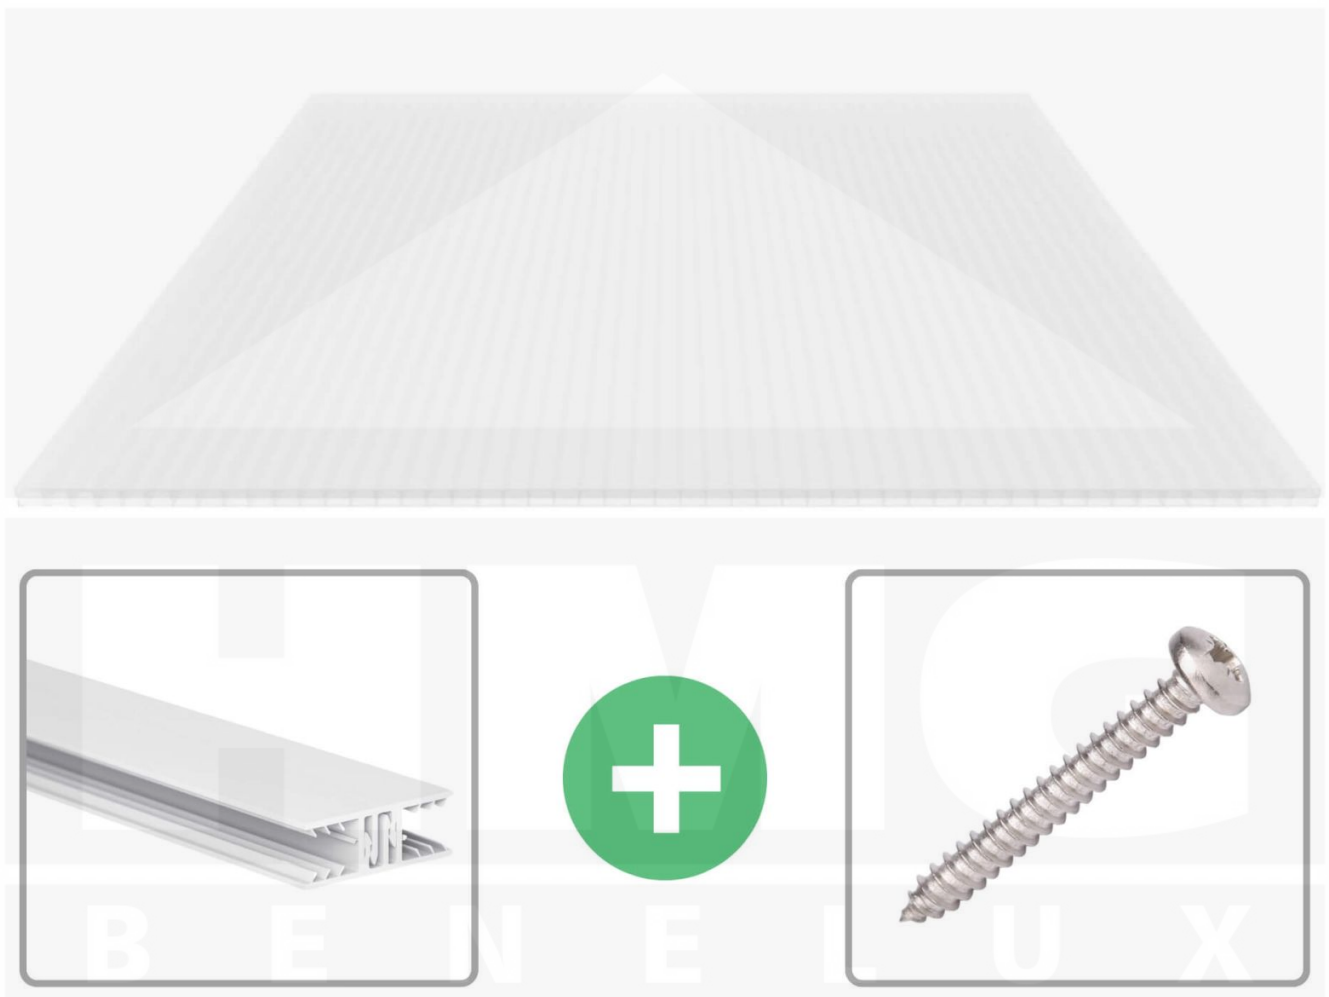

**Polycarbonaat kanaalplaat | 16 mm | Profiel Zeven | Voordeelpakket |
Plaatbreedte 980 mm | Opaal wit | Breedte 3,13 m | Lengte 5,00 m**

Artikelnr.: 70075ZSWO3050

Direct naar het artikel:

Scan deze barcode gewoon met uw mobiel en u komt direct aan naar het product met verdere informatie, afbeeldingen, video's, etc.

Productinfo

Polycarbonaat kanaalplaten 16 mm

Deze 3-wandige kanaalplaat heeft een dikte van 16 mm en is ook onder de naam VLF-SDP16-PC bekend. Deze polycarbonaat kanaalplaat in de kleur opaal wit, laat ca. 45% licht door en is verkrijgbaar in lengtes van 2 tot 7 m. De platen worden nauwkeurig op bestelling in de lengte op maat gezaagd. Berekend wordt de hele plaat, rest stukken worden meegestuurd. De plaatbreedte is 980 mm.

Dekkende breedte

Eerste plaat met profiel = 1090 mm, elke volgende plaat met profiel + 1020 mm

Tussenmaten mogelijk door zelf smaller te zagen.

Montage profiel Zeven

Het montage profiel Zeven is een 70 mm breed profiel en bestaat uit hoogwaardig PVC in kozijn kwaliteit, die door het klik-systeem heel makkelijk gemonteert kan worden. Dit montage profiel is in de kleur wit in lengtes van 2,00 - 7,02 m voor 10 mm en 16 mm sterke kanaalplaten en massieve platen verkrijgbaar. De koppelprofielen bestaan uit 2 delen (onder- en bovenprofiel), de randprofielen uit 3 delen (onder- en bovenprofiel plus een randdeel om in te schuiven).