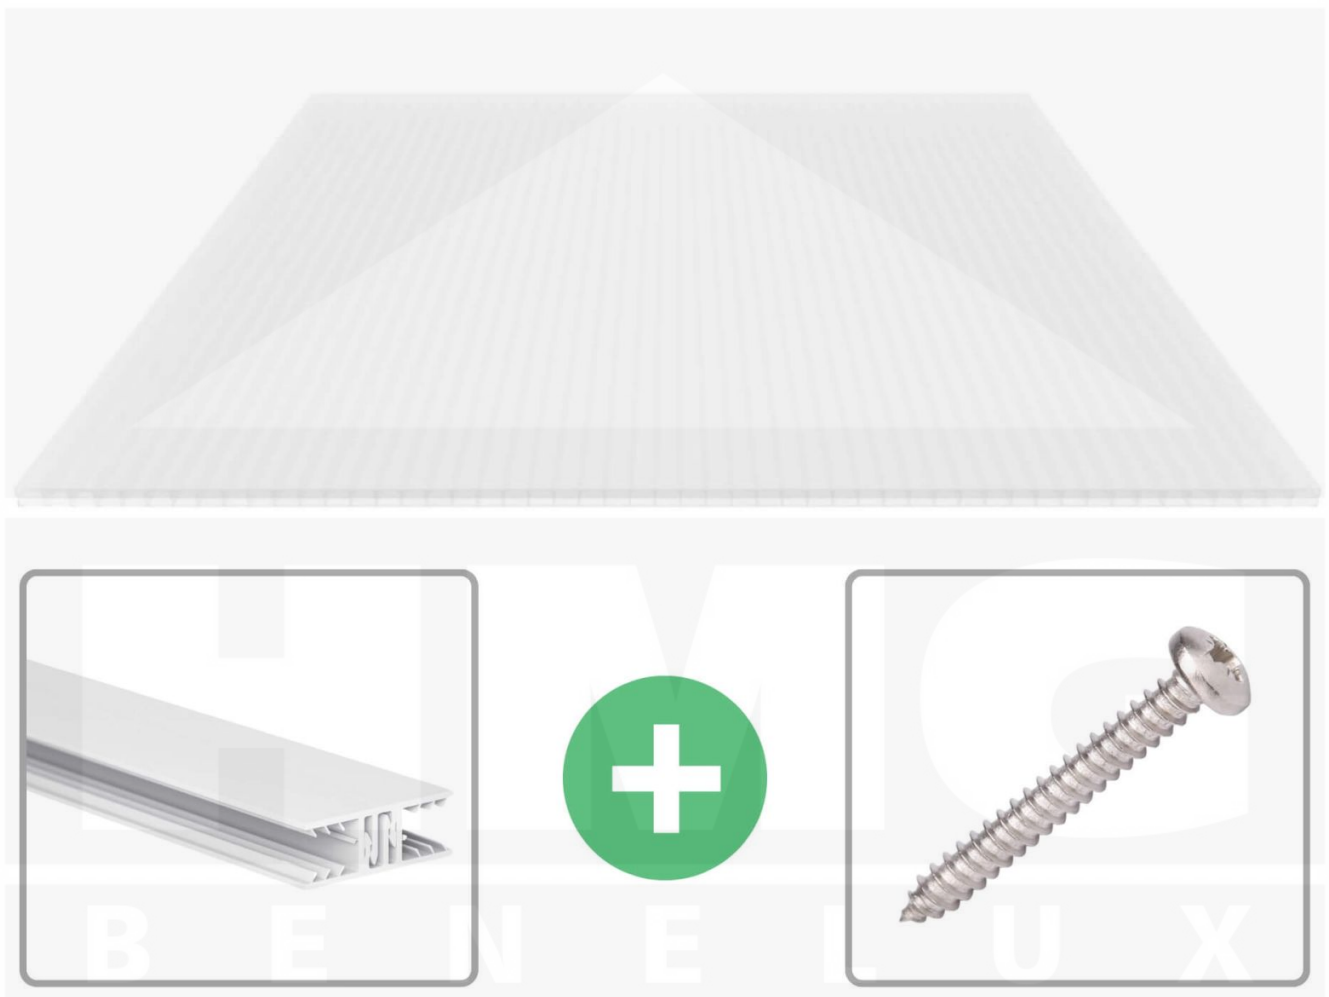

**Polycarbonaat kanaalplaat | 16 mm | Profiel Zeven | Voordeelpakket |  
Plaatbreedte 980 mm | Opaal wit | Breedte 4,15 m | Lengte 2,00 m**

Artikelnr.: 70075ZSWO4020

### Polycarbonaat kanaalplaten 16 mm

Deze 3-wandige kanaalplaat heeft een dikte van 16 mm en is ook onder de naam VLF-SDP16-PC bekend. Deze polycarbonaat kanaalplaat in de kleur opaal wit, laat ca. 45% licht door en is verkrijgbaar in lengtes van 2 tot 7 m. De platen worden nauwkeurig op bestelling in de lengte op maat gezaagd. Berekend wordt de hele plaat, rest stukken worden meegestuurd. De plaatbreedte is 980 mm.

### Montage profiel Zeven

Het montage profiel Zeven is een 70 mm breed profiel en bestaat uit hoogwaardig PVC in kozijn kwaliteit, die door het klik-systeem heel makkelijk gemonteert kan worden. Dit montage profiel is in de kleur wit in lengtes van 2,00 - 7,02 m voor 10 mm en 16 mm sterke kanaalplaten en massieve platen verkrijgbaar. De koppelprofielen bestaan uit 2 delen (onder- en bovenprofiel), de randprofielen uit 3 delen (onder- en bovenprofiel plus een randdeel om in te schuiven).