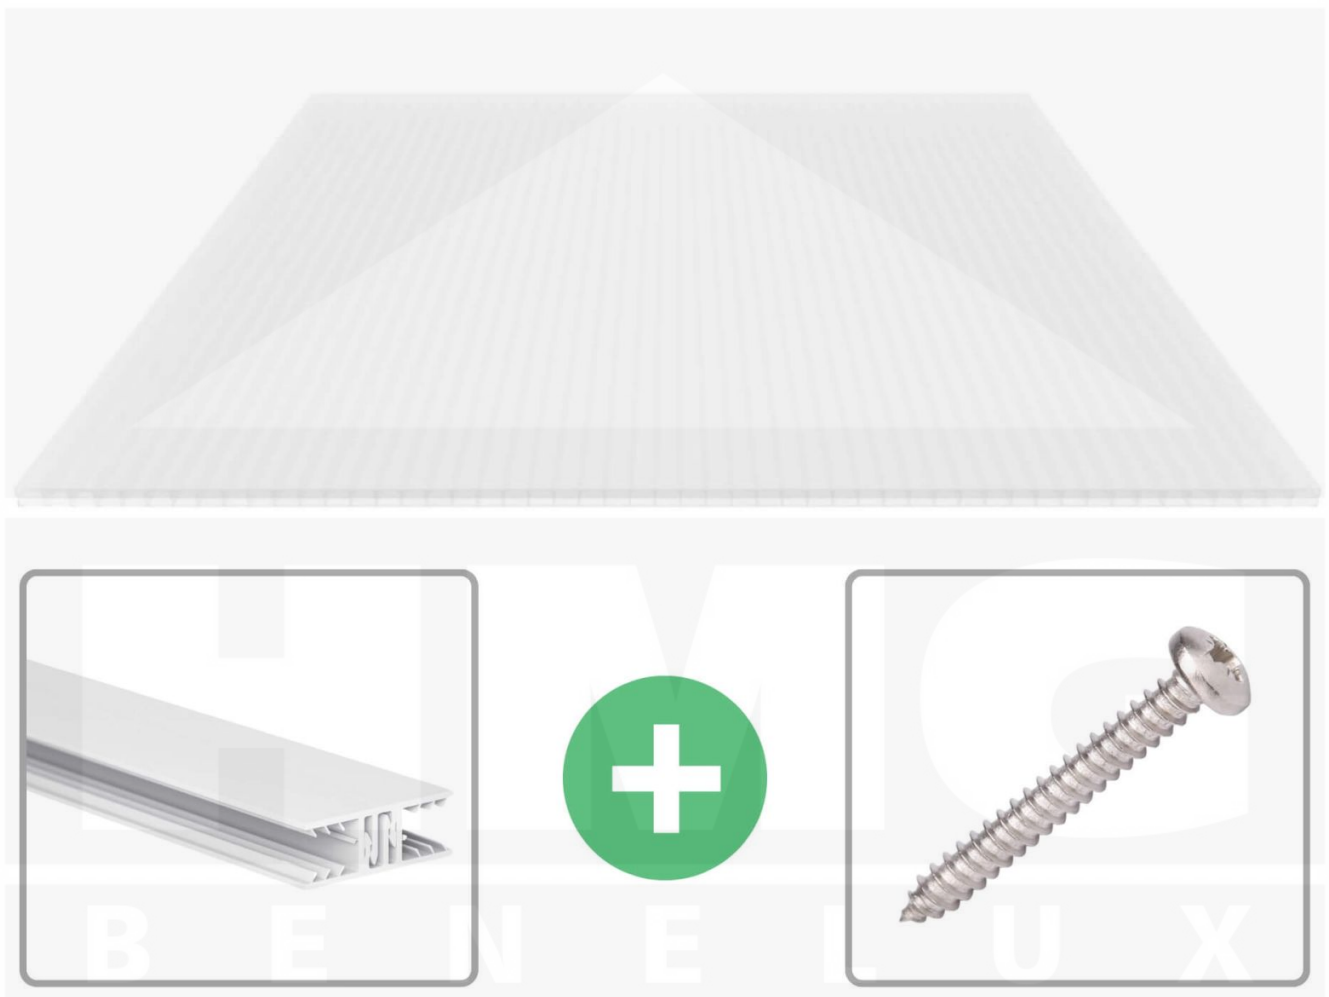

**Polycarbonaat kanaalplaat | 16 mm | Profiel Zeven | Voordeelpakket |
Plaatbreedte 980 mm | Opaal wit | Breedte 5,17 m | Lengte 2,50 m**

Artikelnr.: 70075ZSWO5025

Productinfo

Polycarbonaat kanaalplaten 16 mm

Deze 3-wandige kanaalplaat heeft een dikte van 16 mm en is ook onder de naam VLF-SDP16-PC bekend. Deze polycarbonaat kanaalplaat in de kleur opaal wit, laat ca. 45% licht door en is verkrijgbaar in lengtes van 2 tot 7 m. De platen worden nauwkeurig op bestelling in de lengte op maat gezaagd. Berekend wordt de hele plaat, rest stukken worden meegestuurd. De plaatbreedte is 980 mm.

Dekkende breedte

Eerste plaat met profiel = 1090 mm, elke volgende plaat met profiel + 1020 mm

Tussenmaten mogelijk door zelf smaller te zagen.

Montage profiel Zeven

Het montage profiel Zeven is een 70 mm breed profiel en bestaat uit hoogwaardig PVC in kozijn kwaliteit, die door het klik-systeem heel makkelijk gemonteerd kan worden. Dit montage profiel is in de kleur wit in lengtes van 2,00 - 7,02 m voor 10 mm en 16 mm sterke kanaalplaten en massieve platen verkrijgbaar. De koppelprofielen bestaan uit 2 delen (onder- en bovenprofiel), de randprofielen uit 3 delen (onder- en bovenprofiel plus een randdeel om in te schuiven).