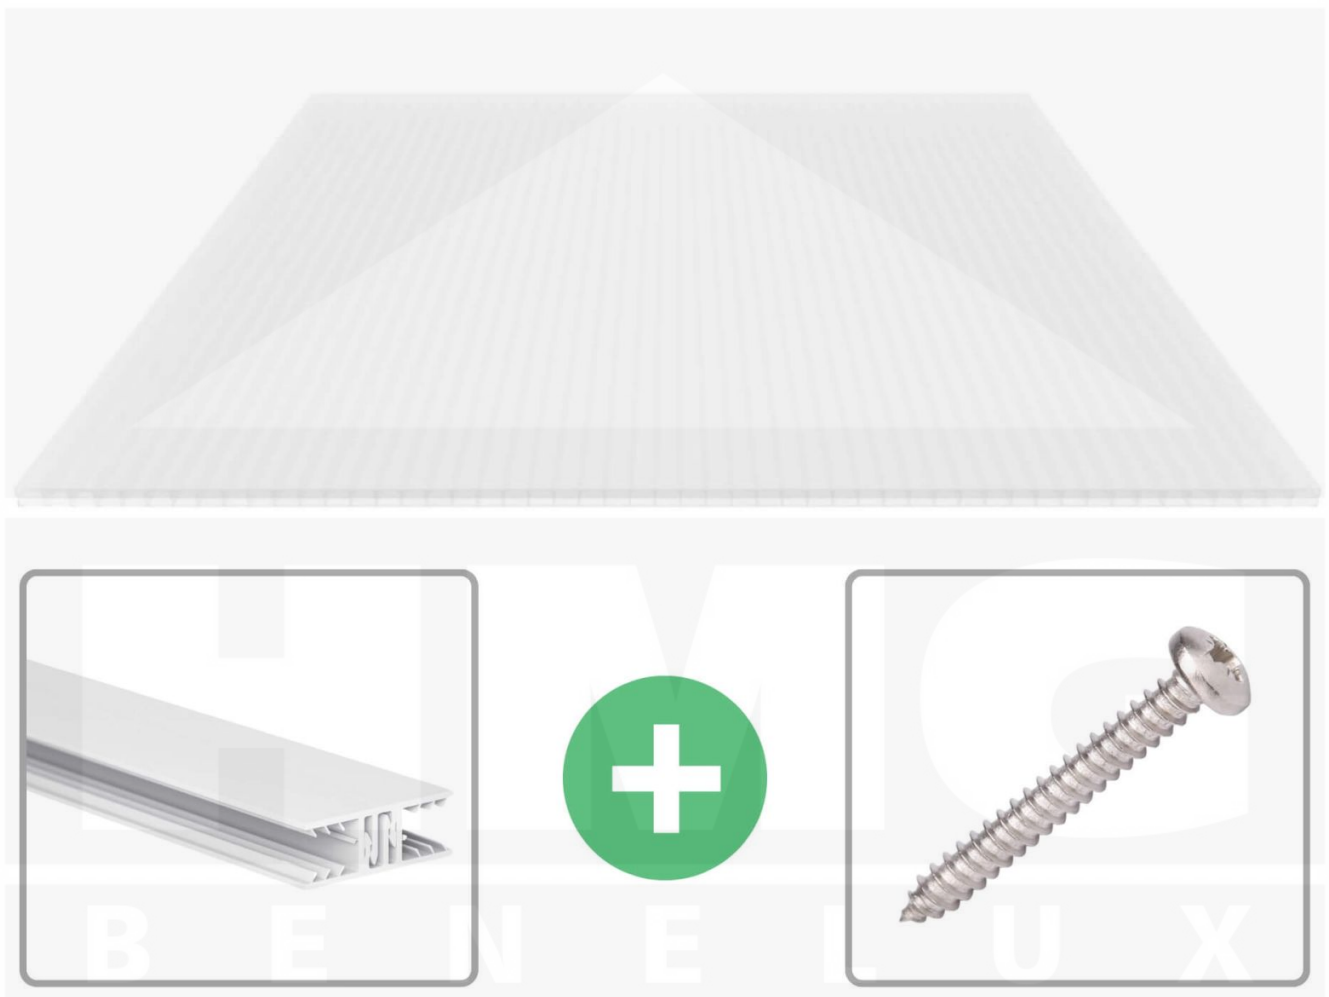

**Polycarbonaat kanaalplaat | 16 mm | Profiel Zeven | Voordeelpakket |
Plaatbreedte 980 mm | Opaal wit | Breedte 5,17 m | Lengte 3,00 m**

Artikelnr.: 70075ZSWO5030

Productinfo

Polycarbonaat kanaalplaten 16 mm

Deze 3-wandige kanaalplaat heeft een dikte van 16 mm en is ook onder de naam VLF-SDP16-PC bekend. Deze polycarbonaat kanaalplaat in de kleur opaal wit, laat ca. 45% licht door en is verkrijgbaar in lengtes van 2 tot 7 m. De platen worden nauwkeurig op bestelling in de lengte op maat gezaagd. Berekend wordt de hele plaat, rest stukken worden meegestuurd. De plaatbreedte is 980 mm.

Dekkende breedte

Eerste plaat met profiel = 1090 mm, elke volgende plaat met profiel + 1020 mm

Tussenmaten mogelijk door zelf smaller te zagen.

Montage profiel Zeven

Het montage profiel Zeven is een 70 mm breed profiel en bestaat uit hoogwaardig PVC in kozijn kwaliteit, die door het klik-systeem heel makkelijk gemonteert kan worden. Dit montage profiel is in de kleur wit in lengtes van 2,00 - 7,02 m voor 10 mm en 16 mm sterke kanaalplaten en massieve platen verkrijgbaar. De koppelprofielen bestaan uit 2 delen (onder- en bovenprofiel), de randprofielen uit 3 delen (onder- en bovenprofiel plus een randdeel om in te schuiven).