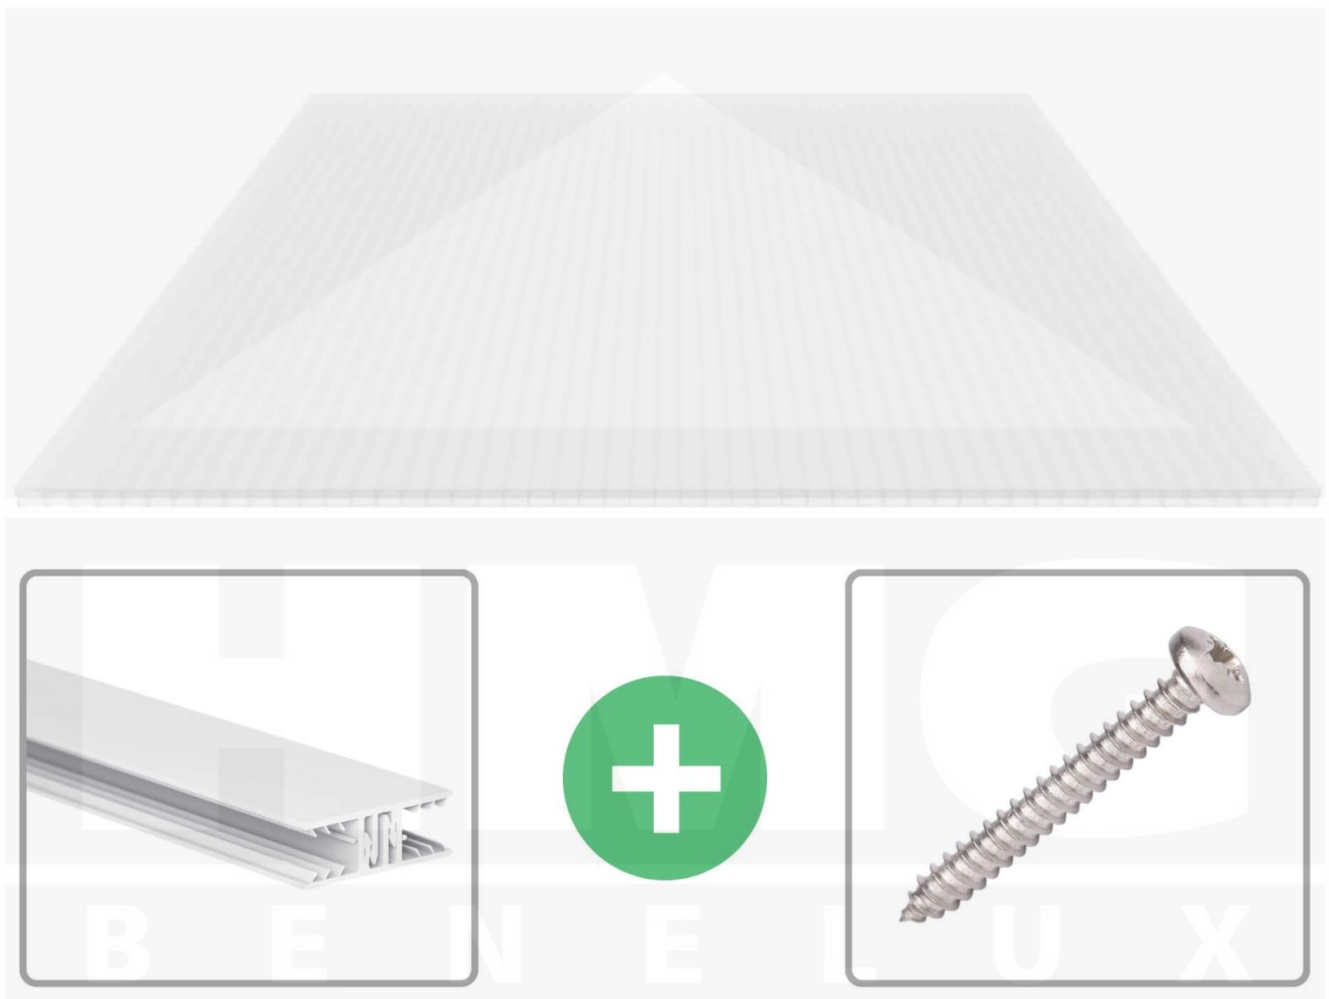

**Polycarbonaat kanaalplaat | 16 mm | Profiel Zeven | Voordeelpakket |
Plaatbreedte 980 mm | Opaal wit | Breedte 6,19 m | Lengte 2,00 m**

Artikelnr.: 70075ZSWO6020

Productinfo

Polycarbonaat kanaalplaten 16 mm

Deze 3-wandige kanaalplaat heeft een dikte van 16 mm en is ook onder de naam VLF-SDP16-PC bekend. Deze polycarbonaat kanaalplaat in de kleur opaal wit, laat ca. 45% licht door en is verkrijgbaar in lengtes van 2 tot 7 m. De platen worden nauwkeurig op bestelling in de lengte op maat gezaagd. Berekend wordt de hele plaat, rest stukken worden meegestuurd. De plaatbreedte is 980 mm.

Dekkende breedte

Eerste plaat met profiel = 1090 mm, elke volgende plaat met profiel + 1020 mm

Tussenmaten mogelijk door zelf smaller te zagen.

Montage profiel Zeven

Het montage profiel Zeven is een 70 mm breed profiel en bestaat uit hoogwaardig PVC in kozijn kwaliteit, die door het klik-systeem heel makkelijk gemonteert kan worden. Dit montage profiel is in de kleur wit in lengtes van 2,00 - 7,02 m voor 10 mm en 16 mm sterke kanaalplaten en massieve platen verkrijgbaar. De koppelprofielen bestaan uit 2 delen (onder- en bovenprofiel), de randprofielen uit 3 delen (onder- en bovenprofiel plus een randdeel om in te schuiven).