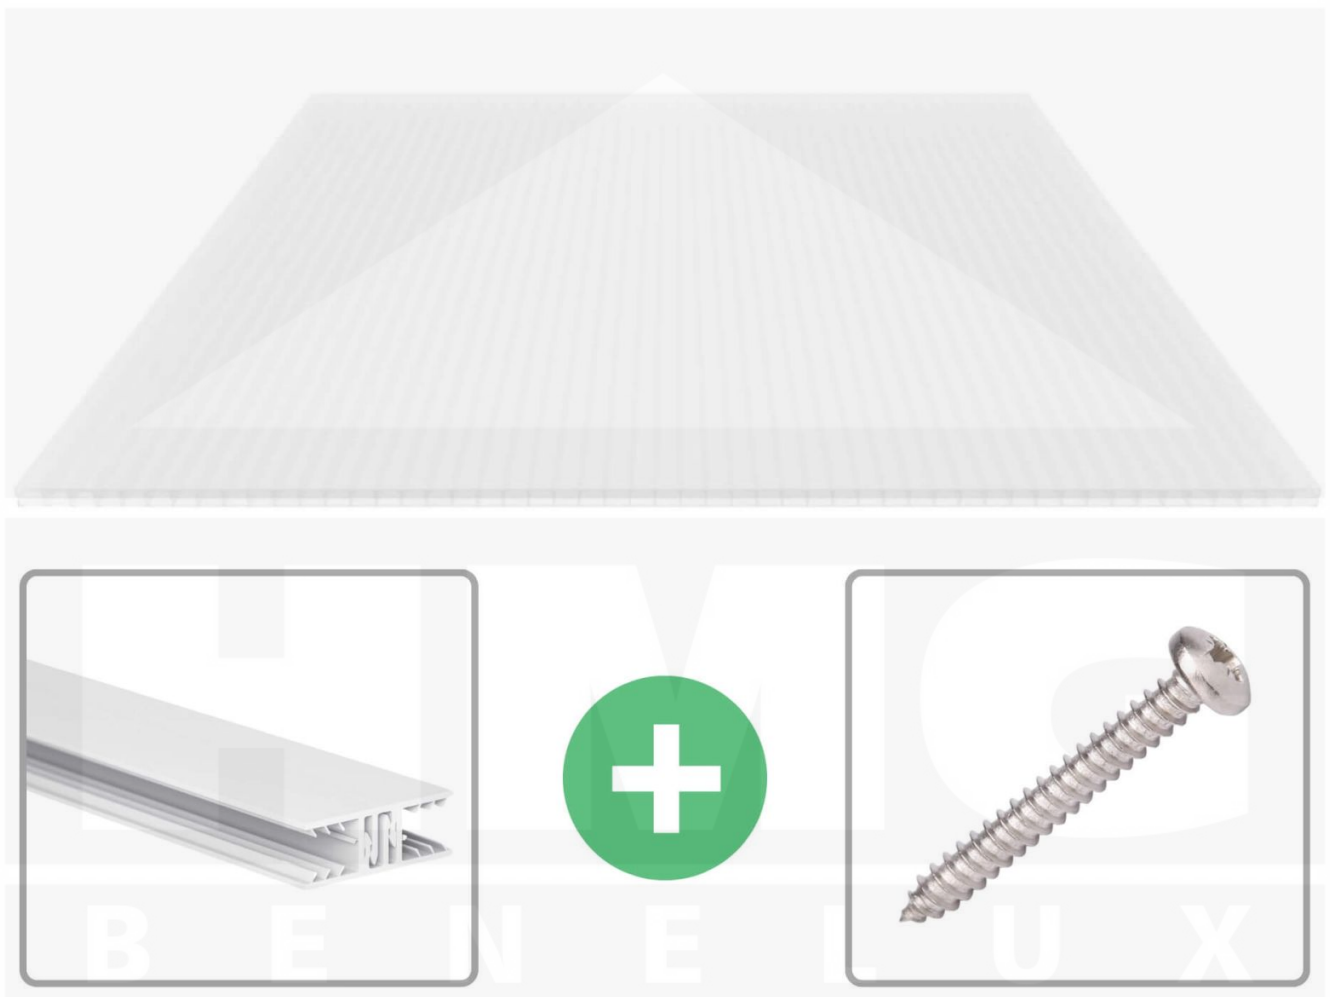

**Polycarbonaat kanaalplaat | 16 mm | Profiel Zeven | Voordeelpakket |
Plaatbreedte 980 mm | Opaal wit | Breedte 6,19 m | Lengte 5,00 m**

Artikelnr.: 70075ZSWO6050

Productinfo

Polycarbonaat kanaalplaten 16 mm

Deze 3-wandige kanaalplaat heeft een dikte van 16 mm en is ook onder de naam VLF-SDP16-PC bekend. Deze polycarbonaat kanaalplaat in de kleur opaal wit, laat ca. 45% licht door en is verkrijgbaar in lengtes van 2 tot 7 m. De platen worden nauwkeurig op bestelling in de lengte op maat gezaagd. Berekend wordt de hele plaat, rest stukken worden meegestuurd. De plaatbreedte is 980 mm.

Dekkende breedte

Eerste plaat met profiel = 1090 mm, elke volgende plaat met profiel + 1020 mm

Tussenmaten mogelijk door zelf smaller te zagen.

Montage profiel Zeven

Het montage profiel Zeven is een 70 mm breed profiel en bestaat uit hoogwaardig PVC in kozijn kwaliteit, die door het klik-systeem heel makkelijk gemonteert kan worden. Dit montage profiel is in de kleur wit in lengtes van 2,00 - 7,02 m voor 10 mm en 16 mm sterke kanaalplaten en massieve platen verkrijgbaar. De koppelprofielen bestaan uit 2 delen (onder- en bovenprofiel), de randprofielen uit 3 delen (onder- en bovenprofiel plus een randdeel om in te schuiven).